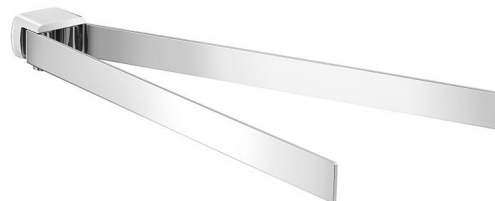

PIRENEI Doppel-Handtuchhalter drehbar 350mm, Chrom

Bestellcode: PI2313

Grundinformation

Marke: Gedy
Serie: PIRENEI

Größe

Länge: 359 mm
Breite: 46 mm
Höhe: 36 mm
Tiefe: 359 mm

Eigenschaften

Farbe: Chrom
Material: Legierung
Form: Eckig
Art: Handtuchhalter: drehbar
Installation: Bohren
Gewicht / Stück: 0.72 kg
Verpackung: 1 Stück
Garantie: 10 Jahre