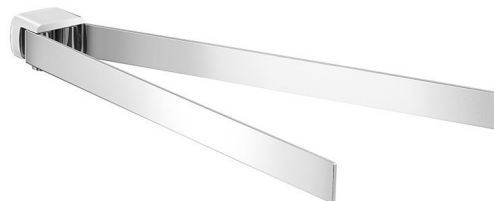

PIRENEI Doppel-Handtuchhalter drehbar 350mm, Chrom

Bestellcode: PI2313

Grundinformation

Marke: Gedy
Serie: PIRENEI

Größe

Länge: 359 mm
Breite: 46 mm
Höhe: 36 mm
Tiefe: 359 mm

Eigenschaften

Farbe: Chrom
Material: Legierung
Form: Eckig
Art: Handtuchhalter: drehbar
Installation: Bohren
Gewicht / Stück: 0.72 kg
Verpackung: 1 Stück
Garantie: 10 Jahre