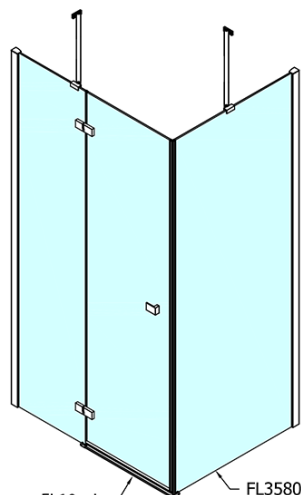

Produktblatt

Bestellcode: **FL3510**

FORTIS LINE Seitenwand, 1000mm, Klarglas

FL10xxL
FL11xxL

FL3580L
FL3590L
FL3510L

FL3580R
FL3590R
FL3510R

FL10xxR
FL11xxR

Dveře	A (mm)	B (mm)	C (mm)
FL1080	785-805	≈ 200	779-799
FL1090	885-905	≈ 300	879-899
FL1010	985-1005	≈ 400	979-999
FL1011	1085-1105	≈ 500	1079-1099
FL1012	1185-1205	≈ 600	1179-1199
FL1113	1285-1305	≈ 700	1279-1299
FL1114	1385-1405	≈ 800	1379-1399
FL1115	1485-1505	≈ 900	1479-1499

Boční stěna	E	D
FL3580	785-805	777-797
FL3590	885-905	877-897
FL3510	985-1005	977-997