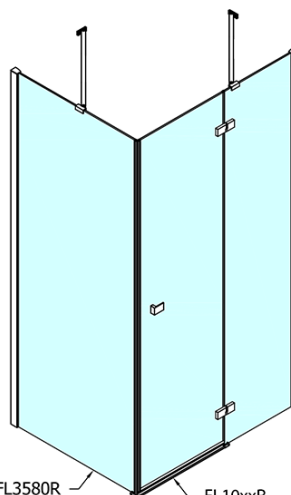

Produktblatt

Bestellcode: **FL3510**

FORTIS LINE Seitenwand, 1000mm, Klarglas

FL10xxL
FL11xxL

FL3580L
FL3590L
FL3510L

FL3580R
FL3590R
FL3510R

FL10xxR
FL11xxR

Dveře	A (mm)	B (mm)	C (mm)
FL1080	785-805	≈ 200	779-799
FL1090	885-905	≈ 300	879-899
FL1010	985-1005	≈ 400	979-999
FL1011	1085-1105	≈ 500	1079-1099
FL1012	1185-1205	≈ 600	1179-1199
FL1113	1285-1305	≈ 700	1279-1299
FL1114	1385-1405	≈ 800	1379-1399
FL1115	1485-1505	≈ 900	1479-1499

Boční stěna	E	D
FL3580	785-805	777-797
FL3590	885-905	877-897
FL3510	985-1005	977-997