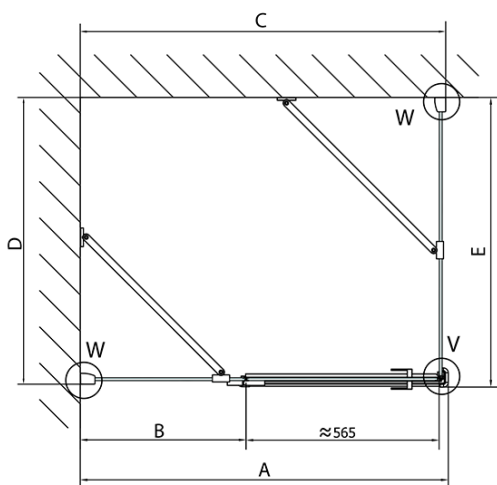

Produktblatt

Bestellcode: **FL3510**

FORTIS LINE Seitenwand, 1000mm, Klarglas

FL10xxL
FL11xxL

FL3580L
FL3590L
FL3510L

FL3580R
FL3590R
FL3510R

FL10xxR
FL11xxR

Dveře	A (mm)	B (mm)	C (mm)
FL1080	785-805	≈ 200	779-799
FL1090	885-905	≈ 300	879-899
FL1010	985-1005	≈ 400	979-999
FL1011	1085-1105	≈ 500	1079-1099
FL1012	1185-1205	≈ 600	1179-1199
FL1113	1285-1305	≈ 700	1279-1299
FL1114	1385-1405	≈ 800	1379-1399
FL1115	1485-1505	≈ 900	1479-1499

Boční stěna	E	D
FL3580	785-805	777-797
FL3590	885-905	877-897
FL3510	985-1005	977-997