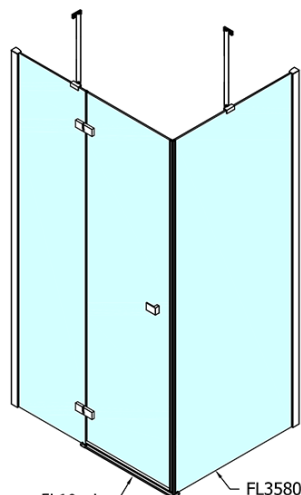

Produktblatt

Bestellcode: **FL3590**

FORTIS LINE Seitenwand, 900mm, Klarglas

FL10xxL
FL11xxL

FL3580L
FL3590L
FL3510L

FL3580R
FL3590R
FL3510R

FL10xxR
FL11xxR

Dveře	A (mm)	B (mm)	C (mm)
FL1080	785-805	≈ 200	779-799
FL1090	885-905	≈ 300	879-899
FL1010	985-1005	≈ 400	979-999
FL1011	1085-1105	≈ 500	1079-1099
FL1012	1185-1205	≈ 600	1179-1199
FL1113	1285-1305	≈ 700	1279-1299
FL1114	1385-1405	≈ 800	1379-1399
FL1115	1485-1505	≈ 900	1479-1499

Boční stěna	E	D
FL3580	785-805	777-797
FL3590	885-905	877-897
FL3510	985-1005	977-997