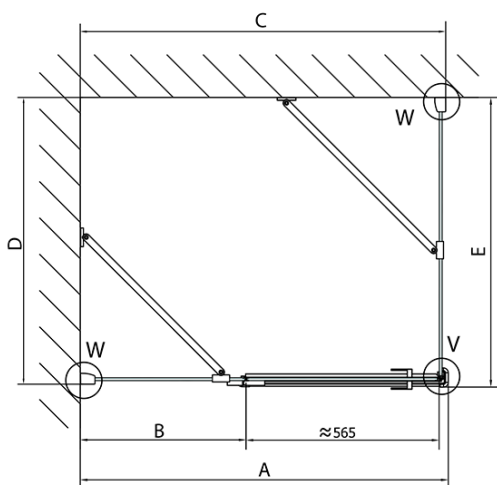

Produktblatt

Bestellcode: **FL3590**

FORTIS LINE Seitenwand, 900mm, Klarglas

FL10xxL
FL11xxL

FL3580L
FL3590L
FL3510L

FL3580R
FL3590R
FL3510R

FL10xxR
FL11xxR

Dveře	A (mm)	B (mm)	C (mm)
FL1080	785-805	≈ 200	779-799
FL1090	885-905	≈ 300	879-899
FL1010	985-1005	≈ 400	979-999
FL1011	1085-1105	≈ 500	1079-1099
FL1012	1185-1205	≈ 600	1179-1199
FL1113	1285-1305	≈ 700	1279-1299
FL1114	1385-1405	≈ 800	1379-1399
FL1115	1485-1505	≈ 900	1479-1499

Boční stěna	E	D
FL3580	785-805	777-797
FL3590	885-905	877-897
FL3510	985-1005	977-997