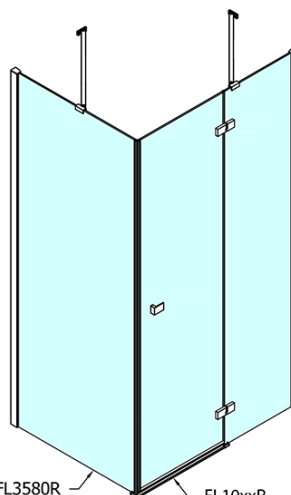

Produktblatt

Bestellcode: **FL3590**

FORTIS LINE Seitenwand, 900mm, Klarglas

FL10xxL
FL11xxL

FL3580L
FL3590L
FL3510L

FL3580R
FL3590R
FL3510R

FL10xxR
FL11xxR

Dveře	A (mm)	B (mm)	C (mm)
FL1080	785-805	≈ 200	779-799
FL1090	885-905	≈ 300	879-899
FL1010	985-1005	≈ 400	979-999
FL1011	1085-1105	≈ 500	1079-1099
FL1012	1185-1205	≈ 600	1179-1199
FL1113	1285-1305	≈ 700	1279-1299
FL1114	1385-1405	≈ 800	1379-1399
FL1115	1485-1505	≈ 900	1479-1499

Boční stěna	E	D
FL3580	785-805	777-797
FL3590	885-905	877-897
FL3510	985-1005	977-997