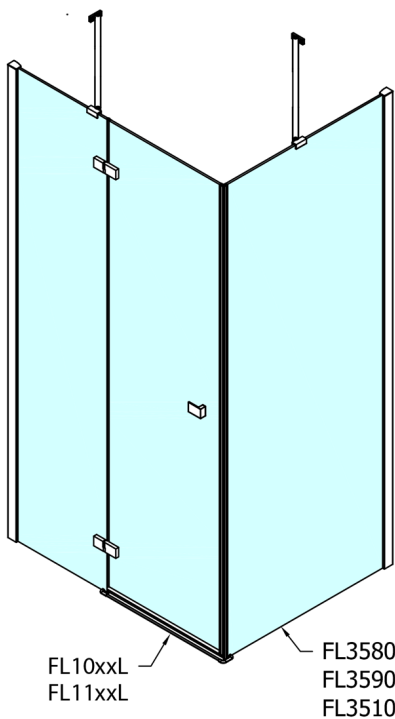

FORTIS Seitenwand, 900mm, Klarglas

Bestellcode: FL3590

Größe

Breite: 900 mm

Höhe: 2000 mm

Eigenschaften

Garantie: 2 Jahre

Technisches Arbeitsblatt

Dveře	A (mm)	B (mm)	C (mm)
FL1080	785-801	≈ 200	779-795
FL1090	885-901	≈ 300	879-895
FL1010	985-1001	≈ 400	979-995
FL1011	1085-1101	≈ 500	1079-1095
FL1012	1185-1201	≈ 600	1179-1195
FL1113	1285-1301	≈ 700	1279-1295
FL1114	1385-1401	≈ 800	1379-1395
FL1115	1485-1501	≈ 900	1479-1495

Boční stěna	E	D
FL3580	785-801	779-795
FL3590	885-901	879-895
FL3510	985-1001	979-995