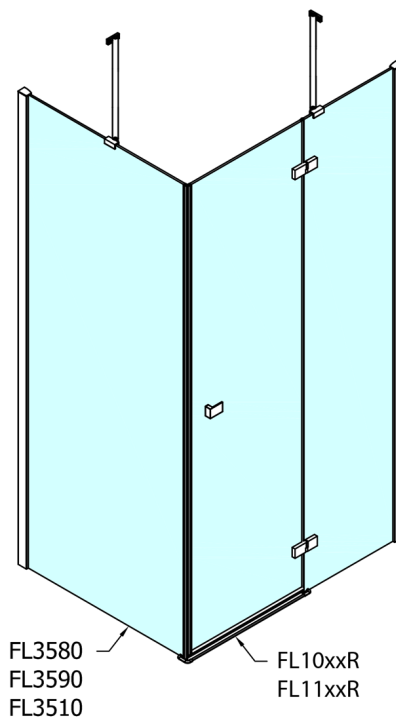

FORTIS Seitenwand, 900mm, Klarglas

Bestellcode: FL3590

Größe

Breite: 900 mm

Höhe: 2000 mm

Eigenschaften

Garantie: 2 Jahre

Technisches Arbeitsblatt

Dveře	A (mm)	B (mm)	C (mm)
FL1080	785-801	≈ 200	779-795
FL1090	885-901	≈ 300	879-895
FL1010	985-1001	≈ 400	979-995
FL1011	1085-1101	≈ 500	1079-1095
FL1012	1185-1201	≈ 600	1179-1195
FL1113	1285-1301	≈ 700	1279-1295
FL1114	1385-1401	≈ 800	1379-1395
FL1115	1485-1501	≈ 900	1479-1495

Boční stěna	E	D
FL3580	785-801	779-795
FL3590	885-901	879-895
FL3510	985-1001	979-995