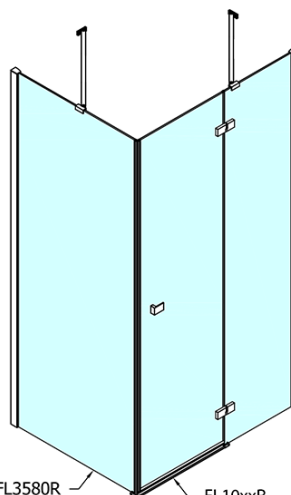

Produktblatt

Bestellcode: **FL3580**

FORTIS LINE Seitenwand, 800mm, Klarglas

FL10xxL
FL11xxL

FL3580L
FL3590L
FL3510L

FL3580R
FL3590R
FL3510R

FL10xxR
FL11xxR

Dveře	A (mm)	B (mm)	C (mm)
FL1080	785-805	≈ 200	779-799
FL1090	885-905	≈ 300	879-899
FL1010	985-1005	≈ 400	979-999
FL1011	1085-1105	≈ 500	1079-1099
FL1012	1185-1205	≈ 600	1179-1199
FL1113	1285-1305	≈ 700	1279-1299
FL1114	1385-1405	≈ 800	1379-1399
FL1115	1485-1505	≈ 900	1479-1499

Boční stěna	E	D
FL3580	785-805	777-797
FL3590	885-905	877-897
FL3510	985-1005	977-997