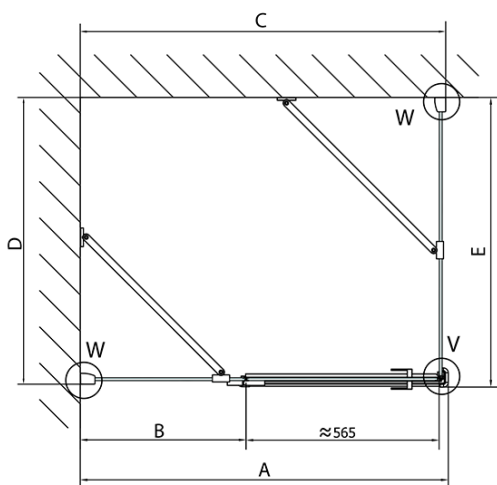

Produktblatt

Bestellcode: **FL3580**

FORTIS LINE Seitenwand, 800mm, Klarglas

FL10xxL
FL11xxL

FL3580L
FL3590L
FL3510L

FL3580R
FL3590R
FL3510R

FL10xxR
FL11xxR

Dveře	A (mm)	B (mm)	C (mm)
FL1080	785-805	≈ 200	779-799
FL1090	885-905	≈ 300	879-899
FL1010	985-1005	≈ 400	979-999
FL1011	1085-1105	≈ 500	1079-1099
FL1012	1185-1205	≈ 600	1179-1199
FL1113	1285-1305	≈ 700	1279-1299
FL1114	1385-1405	≈ 800	1379-1399
FL1115	1485-1505	≈ 900	1479-1499

Boční stěna	E	D
FL3580	785-805	777-797
FL3590	885-905	877-897
FL3510	985-1005	977-997