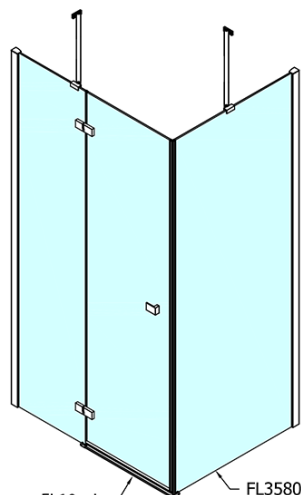

Produktblatt

Bestellcode: **FL3580**

FORTIS LINE Seitenwand, 800mm, Klarglas

FL10xxL
FL11xxL

FL3580L
FL3590L
FL3510L

FL3580R
FL3590R
FL3510R

FL10xxR
FL11xxR

Dveře	A (mm)	B (mm)	C (mm)
FL1080	785-805	≈ 200	779-799
FL1090	885-905	≈ 300	879-899
FL1010	985-1005	≈ 400	979-999
FL1011	1085-1105	≈ 500	1079-1099
FL1012	1185-1205	≈ 600	1179-1199
FL1113	1285-1305	≈ 700	1279-1299
FL1114	1385-1405	≈ 800	1379-1399
FL1115	1485-1505	≈ 900	1479-1499

Boční stěna	E	D
FL3580	785-805	777-797
FL3590	885-905	877-897
FL3510	985-1005	977-997