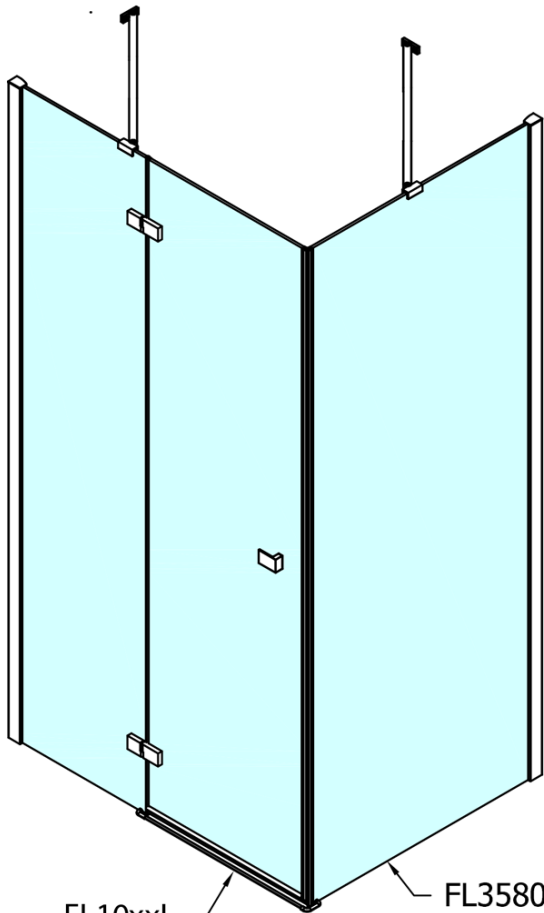

## Größe

**Breite:** 800 mm

**Höhe:** 2000 mm

## Eigenschaften

**Farbenprofil:** Chrom - Poliertem Aluminium

**Form:** Feste Wand zur Duschtür

**Glasfarbe:** Klarglas

**Glasbehandlung:** Antidrop

**Glasdicke:** 8 mm

**Gewicht / Stück:** 35.0 kg

**Verpackung:** 1 Stück

**Garantie:** 2 Jahre

Technisches Arbeitsblatt

FL10xxL  
FL11xxL

FL3580  
FL3590  
FL3510

FL3580  
FL3590  
FL3510

FL10xxR  
FL11xxR

Dveře	A (mm)	B (mm)	C (mm)
FL1080	785-801	≈ 200	779-795
FL1090	885-901	≈ 300	879-895
FL1010	985-1001	≈ 400	979-995
FL1011	1085-1101	≈ 500	1079-1095
FL1012	1185-1201	≈ 600	1179-1195
FL1113	1285-1301	≈ 700	1279-1295
FL1114	1385-1401	≈ 800	1379-1395
FL1115	1485-1501	≈ 900	1479-1495