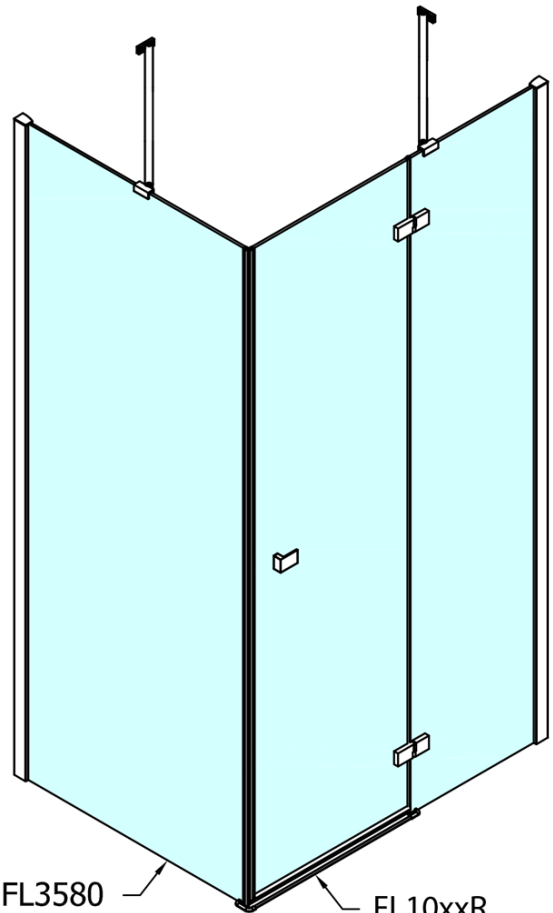

## Größe

**Breite:** 800 mm

**Höhe:** 2000 mm

## Eigenschaften

**Farbenprofil:** Chrom - Poliertem Aluminium

**Form:** Feste Wand zur Duschtür

**Glasfarbe:** Klarglas

**Glasbehandlung:** Antidrop

**Glasdicke:** 8 mm

**Gewicht / Stück:** 35.0 kg

**Verpackung:** 1 Stück

**Garantie:** 2 Jahre

Technisches Arbeitsblatt

FL10xxL  
FL11xxL

FL3580  
FL3590  
FL3510

FL3580  
FL3590  
FL3510

FL10xxR  
FL11xxR

Dveře	A (mm)	B (mm)	C (mm)
FL1080	785-801	≈ 200	779-795
FL1090	885-901	≈ 300	879-895
FL1010	985-1001	≈ 400	979-995
FL1011	1085-1101	≈ 500	1079-1095
FL1012	1185-1201	≈ 600	1179-1195
FL1113	1285-1301	≈ 700	1279-1295
FL1114	1385-1401	≈ 800	1379-1395
FL1115	1485-1501	≈ 900	1479-1495