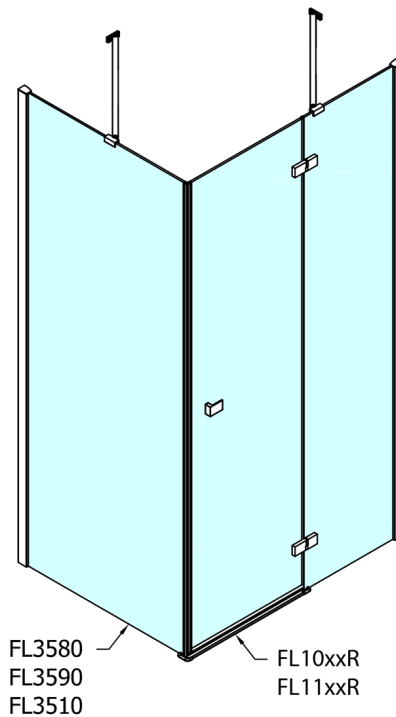

FORTIS Seitenwand, 800mm, Klarglas

Bestellcode: FL3580

Größe

Breite: 800 mm

Höhe: 2000 mm

Eigenschaften

Garantie: 2 Jahre

Technisches Arbeitsblatt

Dveře	A (mm)	B (mm)	C (mm)
FL1080	785-801	≈ 200	779-795
FL1090	885-901	≈ 300	879-895
FL1010	985-1001	≈ 400	979-995
FL1011	1085-1101	≈ 500	1079-1095
FL1012	1185-1201	≈ 600	1179-1195
FL1113	1285-1301	≈ 700	1279-1295
FL1114	1385-1401	≈ 800	1379-1395
FL1115	1485-1501	≈ 900	1479-1495

Boční stěna	E	D
FL3580	785-801	779-795
FL3590	885-901	879-895
FL3510	985-1001	979-995