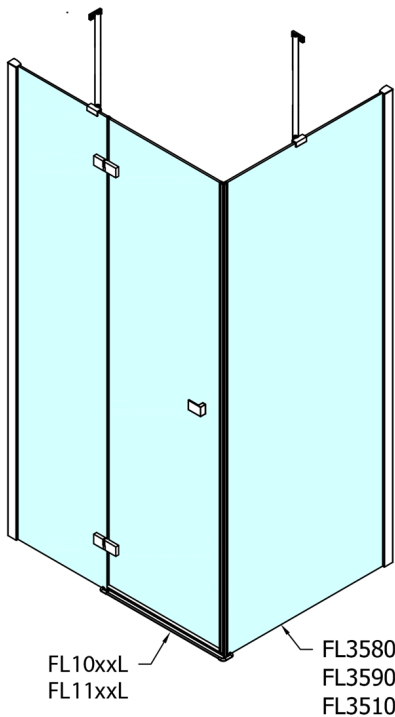

FORTIS Seitenwand, 800mm, Klarglas

Bestellcode: FL3580

Größe

Breite: 800 mm

Höhe: 2000 mm

Eigenschaften

Garantie: 2 Jahre

Technisches Arbeitsblatt

Dveře	A (mm)	B (mm)	C (mm)
FL1080	785-801	≈ 200	779-795
FL1090	885-901	≈ 300	879-895
FL1010	985-1001	≈ 400	979-995
FL1011	1085-1101	≈ 500	1079-1095
FL1012	1185-1201	≈ 600	1179-1195
FL1113	1285-1301	≈ 700	1279-1295
FL1114	1385-1401	≈ 800	1379-1395
FL1115	1485-1501	≈ 900	1479-1495

Boční stěna	E	D
FL3580	785-801	779-795
FL3590	885-901	879-895
FL3510	985-1001	979-995