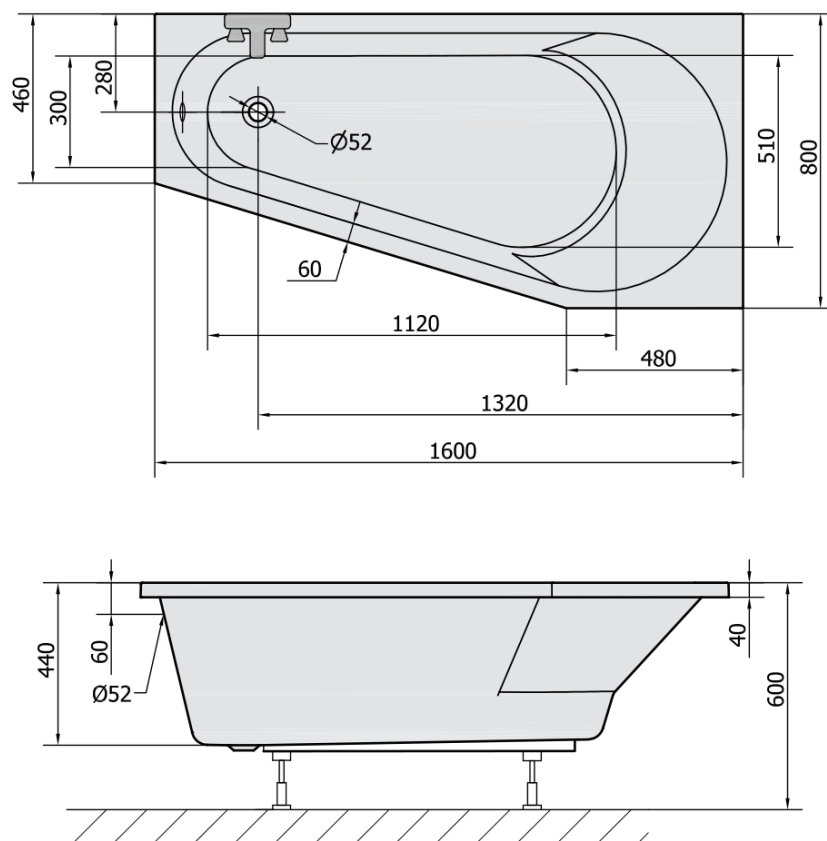

## Größe

**Länge:** 1600 mm

**Breite:** 800 mm

**Höhe:** 440 mm

**Umfang:** 185 l

## Eigenschaften

**Farbe:** Weiß

**Verschiedene  
Farboptionen:** Laut Muster

**Material:** Acrylic

**Form:** Asymmetrisch

**Installation:** Integrierte zum ummauern

**Ablauf-Durchmesser:** 52 mm

**Eigenschaften:** Kantenhöhe 40 mm (Standard)

## Dazu empfehlen wir:

1 Stück Stützfüße für Acryl Badewanne Polysan, 51,5cm, Paar (Bestellcode: PO60-60)

1 Stück PROJEKTA R 160 Frontschürze, rechts (Bestellcode: 21312)

1 Stück Montagestreifen selbstklebend für Badewannen, 3m (Bestellcode: 93400)

1 Stück Siphon 6/4", Höhe 42mm, DN40 (Bestellcode: 71712)

Technisches Arbeitsblatt

VOLUME 185L