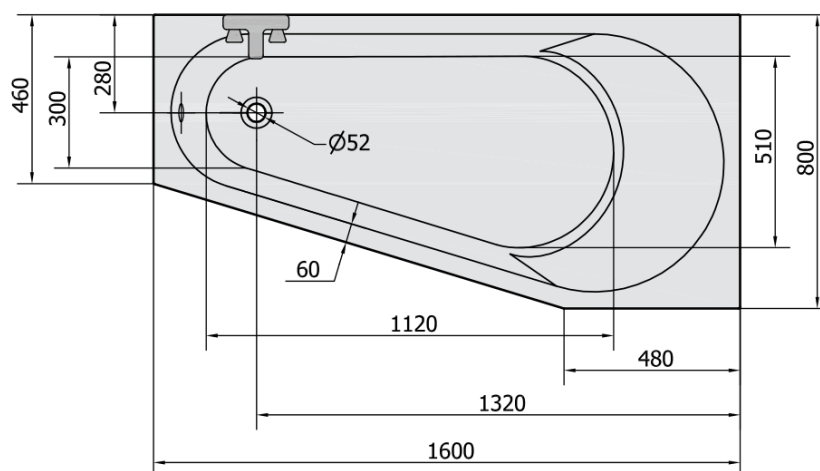

PROJEKTA R asymmetrische Badewanne 160x80x44cm, rechts, weiß

Bestellcode: 21111

Größe

Länge: 1600 mm
 Breite: 800 mm
 Höhe: 440 mm
 Umfang: 185 l

Eigenschaften

Farbe: Weiß
 Material: Acrylic
 Garantie: 10 Jahre

Technisches Arbeitsblatt

VOLUME 185L