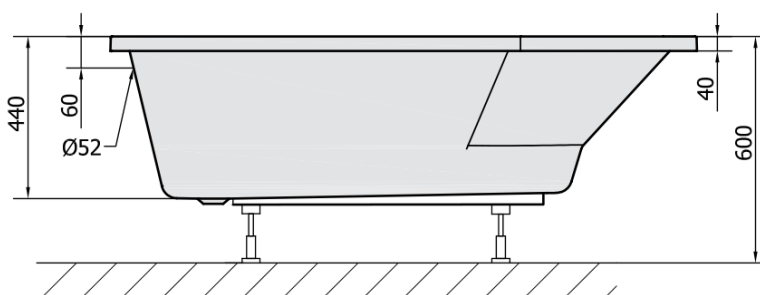

PROJEKTA R asymmetrische Badewanne 160x80x44cm, rechts, weiß

Bestellcode: 21111

Größe

Länge: 1600 mm
 Breite: 800 mm
 Höhe: 440 mm
 Umfang: 185 l

Eigenschaften

Farbe: Weiß
 Material: Acrylic
 Garantie: 10 Jahre

Technisches Arbeitsblatt

VOLUME 185L