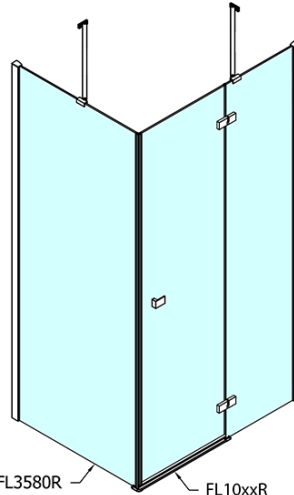

Produktblatt

Bestellcode: **FL1115R**

FORTIS LINE Duschtür 1500mm, Klarglas, rechts

FL10xxL
FL11xxL

FL10xxR
FL11xxR

	A (mm)	B (mm)	C (mm)
FL1080	785-805	≈ 210	777-797
FL1090	885-905	≈ 310	877-897
FL1010	985-1005	≈ 410	977-997
FL1011	1085-1105	≈ 510	1077-1097
FL1012	1185-1205	≈ 610	1177-1197
FL1113	1285-1305	≈ 710	1277-1297
FL1114	1385-1405	≈ 810	1377-1397
FL1115	1485-1505	≈ 910	1477-1497

FL10xxL
FL11xxL

FL3580L
FL3590L
FL3510L

FL3580R
FL3590R
FL3510R

FL10xxR
FL11xxR

Dveře	A (mm)	B (mm)	C (mm)
FL1080	785-805	≈ 200	779-799
FL1090	885-905	≈ 300	879-899
FL1010	985-1005	≈ 400	979-999
FL1011	1085-1105	≈ 500	1079-1099
FL1012	1185-1205	≈ 600	1179-1199
FL1113	1285-1305	≈ 700	1279-1299
FL1114	1385-1405	≈ 800	1379-1399
FL1115	1485-1505	≈ 900	1479-1499

Boční stěna	E	D
FL3580	785-805	777-797
FL3590	885-905	877-897
FL3510	985-1005	977-997