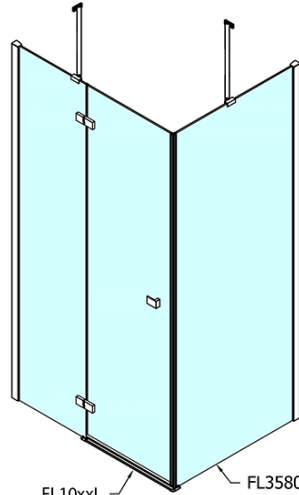

Produktblatt

Bestellcode: **FL1115R**

FORTIS LINE Duschtür 1500mm, Klarglas, rechts

FL10xxL
FL11xxL

FL10xxR
FL11xxR

	A (mm)	B (mm)	C (mm)
FL1080	785-805	≈ 210	777-797
FL1090	885-905	≈ 310	877-897
FL1010	985-1005	≈ 410	977-997
FL1011	1085-1105	≈ 510	1077-1097
FL1012	1185-1205	≈ 610	1177-1197
FL1113	1285-1305	≈ 710	1277-1297
FL1114	1385-1405	≈ 810	1377-1397
FL1115	1485-1505	≈ 910	1477-1497

FL10xxL
FL11xxL

FL3580L
FL3590L
FL3510L

FL3580R
FL3590R
FL3510R

FL10xxR
FL11xxR

Dveře	A (mm)	B (mm)	C (mm)
FL1080	785-805	≈ 200	779-799
FL1090	885-905	≈ 300	879-899
FL1010	985-1005	≈ 400	979-999
FL1011	1085-1105	≈ 500	1079-1099
FL1012	1185-1205	≈ 600	1179-1199
FL1113	1285-1305	≈ 700	1279-1299
FL1114	1385-1405	≈ 800	1379-1399
FL1115	1485-1505	≈ 900	1479-1499

Boční stěna	E	D
FL3580	785-805	777-797
FL3590	885-905	877-897
FL3510	985-1005	977-997