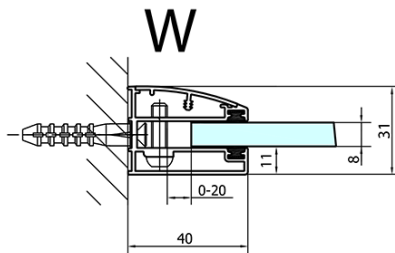

Produktblatt

Bestellcode: **FL1115R**

FORTIS LINE Duschtür 1500mm, Klarglas, rechts

FL10xxL
FL11xxL

FL10xxR
FL11xxR

	A (mm)	B (mm)	C (mm)
FL1080	785-805	≈ 210	777-797
FL1090	885-905	≈ 310	877-897
FL1010	985-1005	≈ 410	977-997
FL1011	1085-1105	≈ 510	1077-1097
FL1012	1185-1205	≈ 610	1177-1197
FL1113	1285-1305	≈ 710	1277-1297
FL1114	1385-1405	≈ 810	1377-1397
FL1115	1485-1505	≈ 910	1477-1497

FL10xxL
FL11xxL

FL3580L
FL3590L
FL3510L

FL3580R
FL3590R
FL3510R

FL10xxR
FL11xxR

Dveře	A (mm)	B (mm)	C (mm)
FL1080	785-805	≈ 200	779-799
FL1090	885-905	≈ 300	879-899
FL1010	985-1005	≈ 400	979-999
FL1011	1085-1105	≈ 500	1079-1099
FL1012	1185-1205	≈ 600	1179-1199
FL1113	1285-1305	≈ 700	1279-1299
FL1114	1385-1405	≈ 800	1379-1399
FL1115	1485-1505	≈ 900	1479-1499