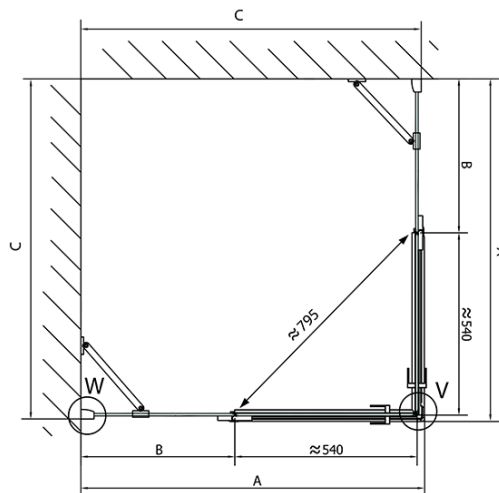

Produktblatt

Bestellcode: **FL1115R**

FORTIS LINE Duschtür 1500mm, Klarglas, rechts

FL10xxL
FL11xxL

FL10xxR
FL11xxR

	A (mm)	B (mm)	C (mm)
FL1080	785-805	≈ 210	777-797
FL1090	885-905	≈ 310	877-897
FL1010	985-1005	≈ 410	977-997
FL1011	1085-1105	≈ 510	1077-1097
FL1012	1185-1205	≈ 610	1177-1197
FL1113	1285-1305	≈ 710	1277-1297
FL1114	1385-1405	≈ 810	1377-1397
FL1115	1485-1505	≈ 910	1477-1497

FL10xxL
FL11xxL

FL3580L
FL3590L
FL3510L

FL3580R
FL3590R
FL3510R

FL10xxR
FL11xxR

Dveře	A (mm)	B (mm)	C (mm)
FL1080	785-805	≈ 200	779-799
FL1090	885-905	≈ 300	879-899
FL1010	985-1005	≈ 400	979-999
FL1011	1085-1105	≈ 500	1079-1099
FL1012	1185-1205	≈ 600	1179-1199
FL1113	1285-1305	≈ 700	1279-1299
FL1114	1385-1405	≈ 800	1379-1399
FL1115	1485-1505	≈ 900	1479-1499

Boční stěna	E	D
FL3580	785-805	777-797
FL3590	885-905	877-897
FL3510	985-1005	977-997