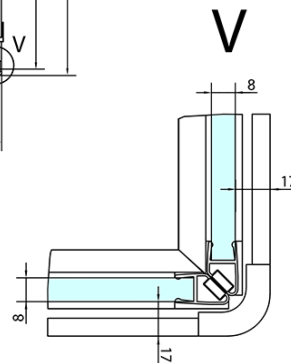

Produktblatt

Bestellcode: **FL1115R**

FORTIS LINE Duschtür 1500mm, Klarglas, rechts

FL10xxL
FL11xxL

FL10xxR
FL11xxR

	A (mm)	B (mm)	C (mm)
FL1080	785-805	≈ 210	777-797
FL1090	885-905	≈ 310	877-897
FL1010	985-1005	≈ 410	977-997
FL1011	1085-1105	≈ 510	1077-1097
FL1012	1185-1205	≈ 610	1177-1197
FL1113	1285-1305	≈ 710	1277-1297
FL1114	1385-1405	≈ 810	1377-1397
FL1115	1485-1505	≈ 910	1477-1497

FL10xxL
FL11xxL

FL3580L
FL3590L
FL3510L

FL3580R
FL3590R
FL3510R

FL10xxR
FL11xxR

Dveře	A (mm)	B (mm)	C (mm)
FL1080	785-805	≈ 200	779-799
FL1090	885-905	≈ 300	879-899
FL1010	985-1005	≈ 400	979-999
FL1011	1085-1105	≈ 500	1079-1099
FL1012	1185-1205	≈ 600	1179-1199
FL1113	1285-1305	≈ 700	1279-1299
FL1114	1385-1405	≈ 800	1379-1399
FL1115	1485-1505	≈ 900	1479-1499

Boční stěna	E	D
FL3580	785-805	777-797
FL3590	885-905	877-897
FL3510	985-1005	977-997