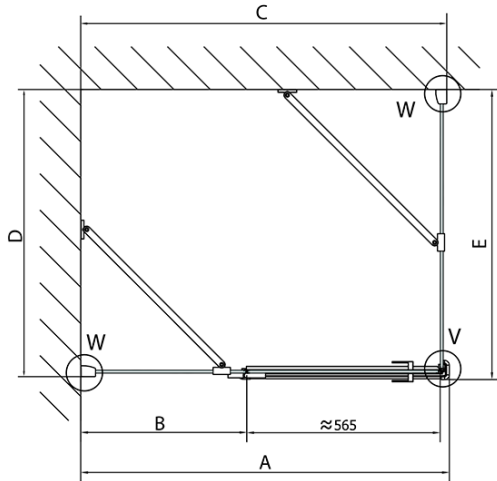

Produktblatt

Bestellcode: **FL1115R**

FORTIS LINE Duschtür 1500mm, Klarglas, rechts

FL10xxL
FL11xxL

FL10xxR
FL11xxR

	A (mm)	B (mm)	C (mm)
FL1080	785-805	≈ 210	777-797
FL1090	885-905	≈ 310	877-897
FL1010	985-1005	≈ 410	977-997
FL1011	1085-1105	≈ 510	1077-1097
FL1012	1185-1205	≈ 610	1177-1197
FL1113	1285-1305	≈ 710	1277-1297
FL1114	1385-1405	≈ 810	1377-1397
FL1115	1485-1505	≈ 910	1477-1497

FL10xxL
FL11xxL

FL3580L
FL3590L
FL3510L

FL3580R
FL3590R
FL3510R

FL10xxR
FL11xxR

Dveře	A (mm)	B (mm)	C (mm)
FL1080	785-805	≈ 200	779-799
FL1090	885-905	≈ 300	879-899
FL1010	985-1005	≈ 400	979-999
FL1011	1085-1105	≈ 500	1079-1099
FL1012	1185-1205	≈ 600	1179-1199
FL1113	1285-1305	≈ 700	1279-1299
FL1114	1385-1405	≈ 800	1379-1399
FL1115	1485-1505	≈ 900	1479-1499

Boční stěna	E	D
FL3580	785-805	777-797
FL3590	885-905	877-897
FL3510	985-1005	977-997