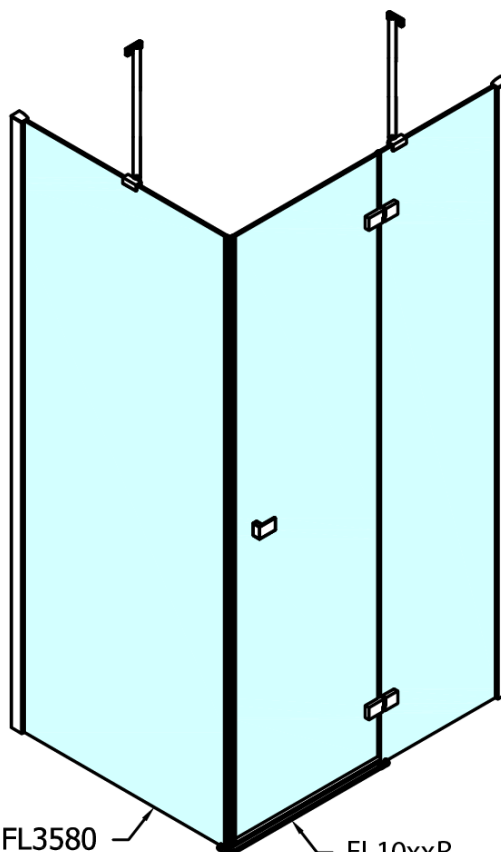

Bestellcode: FL1115R

Grundinformation

Marke: Polysan

Serie: FORTIS

Größe

Breite: 1500 mm

Höhe: 2000 mm

Eigenschaften

Farbenprofil: Chrom - Poliertem Aluminium

Form: Tür zum Kombinieren

Öffnungsarten: Öffnungstür einflügelig

Glasfarbe: Klarglas

Glasbehandlung: Antidrop

Glasdicke: 8 mm

Gewicht / Stück: 58.0 kg

Verpackung: 1 Stück

	A (mm)	B (mm)	C (mm)
FL1080	785-801	≈ 210	779-795
FL1090	885-901	≈ 310	879-895
FL1010	985-1001	≈ 410	979-995
FL1011	1085-1101	≈ 510	1079-1095
FL1012	1185-1201	≈ 610	1179-1195
FL1113	1285-1301	≈ 710	1279-1295
FL1114	1385-1401	≈ 810	1379-1395
FL1115	1485-1501	≈ 910	1479-1495

FL10xxL
FL11xxL

FL3580
FL3590
FL3510
FL3511
FL3512

FL3580
FL3590
FL3510
FL3511
FL3512

FL10xxR
FL11xxR

Dveře	A (mm)	B (mm)	C (mm)
FL1080	785-801	≈ 200	779-795
FL1090	885-901	≈ 300	879-895
FL1010	985-1001	≈ 400	979-995
FL1011	1085-1101	≈ 500	1079-1095
FL1012	1185-1201	≈ 600	1179-1195
FL1113	1285-1301	≈ 700	1279-1295
FL1114	1385-1401	≈ 800	1379-1395
FL1115	1485-1501	≈ 900	1479-1495