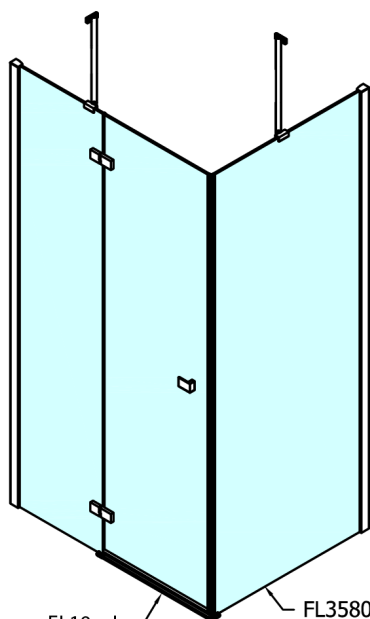

FORTIS Duschtür 1500mm, Klarglas, rechts

Bestellcode: FL1115R

Größe

Breite: 1500 mm

Höhe: 2000 mm

Eigenschaften

Garantie: 2 Jahre

Technisches Arbeitsblatt

FL10xxL
FL11xxL

FL10xxR
FL11xxR

	A (mm)	B (mm)	C (mm)
FL1080	785-801	≈ 210	779-795
FL1090	885-901	≈ 310	879-895
FL1010	985-1001	≈ 410	979-995
FL1011	1085-1101	≈ 510	1079-1095
FL1012	1185-1201	≈ 610	1179-1195
FL1113	1285-1301	≈ 710	1279-1295
FL1114	1385-1401	≈ 810	1379-1395
FL1115	1485-1501	≈ 910	1479-1495

FL10xxL
FL11xxL

FL3580
FL3590
FL3510
FL3511
FL3512

FL3580
FL3590
FL3510
FL3511
FL3512

FL10xxR
FL11xxR

Dveře	A (mm)	B (mm)	C (mm)
FL1080	785-801	≈ 200	779-795
FL1090	885-901	≈ 300	879-895
FL1010	985-1001	≈ 400	979-995
FL1011	1085-1101	≈ 500	1079-1095
FL1012	1185-1201	≈ 600	1179-1195
FL1113	1285-1301	≈ 700	1279-1295
FL1114	1385-1401	≈ 800	1379-1395
FL1115	1485-1501	≈ 900	1479-1495

Construction readiness for floor mounting
 dimensions x, y = Dimension to the inside of the glass

Dveře	X (mm)	B (mm)
FL1080	768	≈ 200
FL1090	868	≈ 300
FL1010	968	≈ 400
FL1011	1068	≈ 500
FL1012	1168	≈ 600
FL1113	1268	≈ 700
FL1114	1368	≈ 800
FL1115	1468	≈ 900