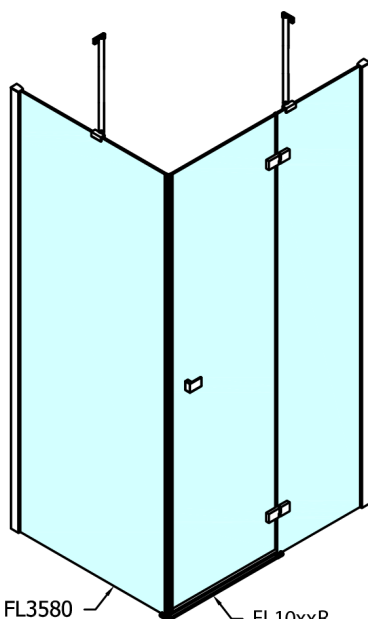

FORTIS Duschtür 1500mm, Klarglas, rechts

Bestellcode: FL1115R

Größe

Breite: 1500 mm

Höhe: 2000 mm

Eigenschaften

Garantie: 2 Jahre

Technisches Arbeitsblatt

FL10xxL
FL11xxL

FL10xxR
FL11xxR

	A (mm)	B (mm)	C (mm)
FL1080	785-801	≈ 210	779-795
FL1090	885-901	≈ 310	879-895
FL1010	985-1001	≈ 410	979-995
FL1011	1085-1101	≈ 510	1079-1095
FL1012	1185-1201	≈ 610	1179-1195
FL1113	1285-1301	≈ 710	1279-1295
FL1114	1385-1401	≈ 810	1379-1395
FL1115	1485-1501	≈ 910	1479-1495

FL10xxL
FL11xxL

FL3580
FL3590
FL3510
FL3511
FL3512

FL3580
FL3590
FL3510
FL3511
FL3512

FL10xxR
FL11xxR

Dveře	A (mm)	B (mm)	C (mm)
FL1080	785-801	≈ 200	779-795
FL1090	885-901	≈ 300	879-895
FL1010	985-1001	≈ 400	979-995
FL1011	1085-1101	≈ 500	1079-1095
FL1012	1185-1201	≈ 600	1179-1195
FL1113	1285-1301	≈ 700	1279-1295
FL1114	1385-1401	≈ 800	1379-1395
FL1115	1485-1501	≈ 900	1479-1495

Construction readiness for floor mounting
 dimensions x, y = Dimension to the inside of the glass

Dveře	X (mm)	B (mm)
FL1080	768	≈ 200
FL1090	868	≈ 300
FL1010	968	≈ 400
FL1011	1068	≈ 500
FL1012	1168	≈ 600
FL1113	1268	≈ 700
FL1114	1368	≈ 800
FL1115	1468	≈ 900