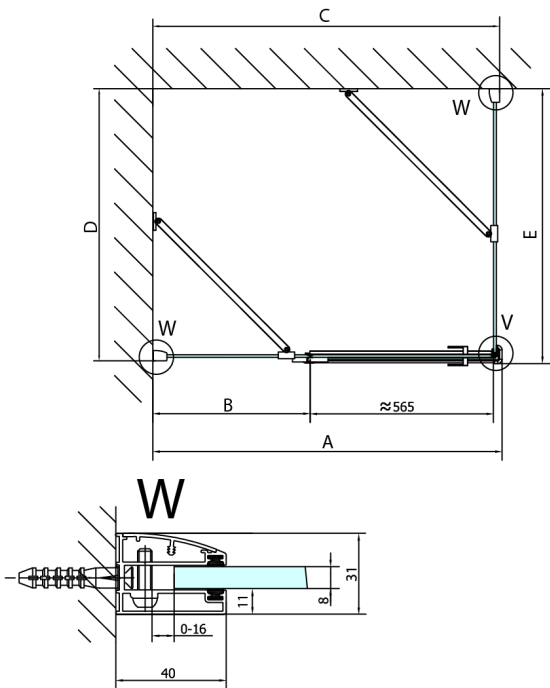

FL10xxL
FL11xxL

FL10xxR
FL11xxR

	A (mm)	B (mm)	C (mm)
FL1080	785-801	≈ 210	779-795
FL1090	885-901	≈ 310	879-895
FL1010	985-1001	≈ 410	979-995
FL1011	1085-1101	≈ 510	1079-1095
FL1012	1185-1201	≈ 610	1179-1195
FL1113	1285-1301	≈ 710	1279-1295
FL1114	1385-1401	≈ 810	1379-1395
FL1115	1485-1501	≈ 910	1479-1495

FL10xxL
FL11xxL

FL3580
FL3590
FL3510
FL3511
FL3512

FL3580
FL3590
FL3510
FL3511
FL3512

FL10xxR
FL11xxR

Dveře	A (mm)	B (mm)	C (mm)
FL1080	785-801	≈ 200	779-795
FL1090	885-901	≈ 300	879-895
FL1010	985-1001	≈ 400	979-995
FL1011	1085-1101	≈ 500	1079-1095
FL1012	1185-1201	≈ 600	1179-1195
FL1113	1285-1301	≈ 700	1279-1295
FL1114	1385-1401	≈ 800	1379-1395
FL1115	1485-1501	≈ 900	1479-1495

Boční stěna	E	D
FL3580	785-801	779-795
FL3590	885-901	879-895
FL3510	985-1001	979-995
FL3511	1085-1101	1079-1095
FL3512	1185-1201	1179-1195

Stavební připravenost pro montáž na dlažbu
 kóty x,y = Rozměr k vnitřní straně skla

Construction readiness for floor mounting
 dimensions x, y = Dimension to the inside of the glass

Dveře	X (mm)	B (mm)
FL1080	768	≈ 200
FL1090	868	≈ 300
FL1010	968	≈ 400
FL1011	1068	≈ 500
FL1012	1168	≈ 600
FL1113	1268	≈ 700
FL1114	1368	≈ 800
FL1115	1468	≈ 900