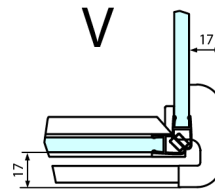

FL10xxL
FL11xxL

FL10xxR
FL11xxR

	A (mm)	B (mm)	C (mm)
FL1080	785-801	≈ 210	779-795
FL1090	885-901	≈ 310	879-895
FL1010	985-1001	≈ 410	979-995
FL1011	1085-1101	≈ 510	1079-1095
FL1012	1185-1201	≈ 610	1179-1195
FL1113	1285-1301	≈ 710	1279-1295
FL1114	1385-1401	≈ 810	1379-1395
FL1115	1485-1501	≈ 910	1479-1495

FL10xxL
FL11xxL

FL3580
FL3590
FL3510
FL3511
FL3512

FL3580
FL3590
FL3510
FL3511
FL3512

FL10xxR
FL11xxR

Dveře	A (mm)	B (mm)	C (mm)
FL1080	785-801	≈ 200	779-795
FL1090	885-901	≈ 300	879-895
FL1010	985-1001	≈ 400	979-995
FL1011	1085-1101	≈ 500	1079-1095
FL1012	1185-1201	≈ 600	1179-1195
FL1113	1285-1301	≈ 700	1279-1295
FL1114	1385-1401	≈ 800	1379-1395
FL1115	1485-1501	≈ 900	1479-1495

Boční stěna	E	D
FL3580	785-801	779-795
FL3590	885-901	879-895
FL3510	985-1001	979-995
FL3511	1085-1101	1079-1095
FL3512	1185-1201	1179-1195

Stavební připravenost pro montáž na dlažbu
 kóty x,y = Rozměr k vnitřní straně skla

Construction readiness for floor mounting
 dimensions x, y = Dimension to the inside of the glass

Dveře	X (mm)	B (mm)
FL1080	768	≈ 200
FL1090	868	≈ 300
FL1010	968	≈ 400
FL1011	1068	≈ 500
FL1012	1168	≈ 600
FL1113	1268	≈ 700
FL1114	1368	≈ 800
FL1115	1468	≈ 900