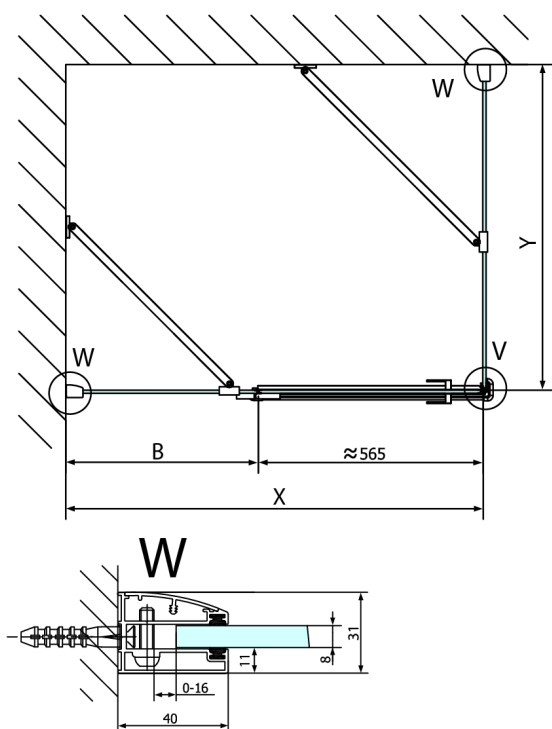

FORTIS Duschtür 1500mm, Klarglas, rechts

Bestellcode: FL1115R

Größe

Breite: 1500 mm

Höhe: 2000 mm

Eigenschaften

Garantie: 2 Jahre

Technisches Arbeitsblatt

FL10xxL
FL11xxL

FL10xxR
FL11xxR

	A (mm)	B (mm)	C (mm)
FL1080	785-801	≈ 210	779-795
FL1090	885-901	≈ 310	879-895
FL1010	985-1001	≈ 410	979-995
FL1011	1085-1101	≈ 510	1079-1095
FL1012	1185-1201	≈ 610	1179-1195
FL1113	1285-1301	≈ 710	1279-1295
FL1114	1385-1401	≈ 810	1379-1395
FL1115	1485-1501	≈ 910	1479-1495

FL10xxL
FL11xxL

FL3580
FL3590
FL3510
FL3511
FL3512

FL3580
FL3590
FL3510
FL3511
FL3512

FL10xxR
FL11xxR

Dveře	A (mm)	B (mm)	C (mm)
FL1080	785-801	≈ 200	779-795
FL1090	885-901	≈ 300	879-895
FL1010	985-1001	≈ 400	979-995
FL1011	1085-1101	≈ 500	1079-1095
FL1012	1185-1201	≈ 600	1179-1195
FL1113	1285-1301	≈ 700	1279-1295
FL1114	1385-1401	≈ 800	1379-1395
FL1115	1485-1501	≈ 900	1479-1495

Construction readiness for floor mounting
 dimensions x, y = Dimension to the inside of the glass

Dveře	X (mm)	B (mm)
FL1080	768	≈ 200
FL1090	868	≈ 300
FL1010	968	≈ 400
FL1011	1068	≈ 500
FL1012	1168	≈ 600
FL1113	1268	≈ 700
FL1114	1368	≈ 800
FL1115	1468	≈ 900