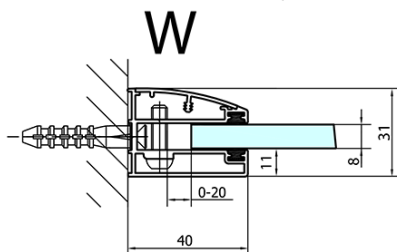

Produktblatt

Bestellcode: **FL1114R**

FORTIS LINE Duschtür 1400mm, Klarglas, rechts

FL10xxL
FL11xxL

FL10xxR
FL11xxR

	A (mm)	B (mm)	C (mm)
FL1080	785-805	≈ 210	777-797
FL1090	885-905	≈ 310	877-897
FL1010	985-1005	≈ 410	977-997
FL1011	1085-1105	≈ 510	1077-1097
FL1012	1185-1205	≈ 610	1177-1197
FL1113	1285-1305	≈ 710	1277-1297
FL1114	1385-1405	≈ 810	1377-1397
FL1115	1485-1505	≈ 910	1477-1497

FL10xxL
FL11xxL
FL3580L
FL3590L
FL3510L

FL3580R
FL3590R
FL3510R
FL10xxR
FL11xxR

Dveře	A (mm)	B (mm)	C (mm)
FL1080	785-805	≈ 200	779-799
FL1090	885-905	≈ 300	879-899
FL1010	985-1005	≈ 400	979-999
FL1011	1085-1105	≈ 500	1079-1099
FL1012	1185-1205	≈ 600	1179-1199
FL1113	1285-1305	≈ 700	1279-1299
FL1114	1385-1405	≈ 800	1379-1399
FL1115	1485-1505	≈ 900	1479-1499