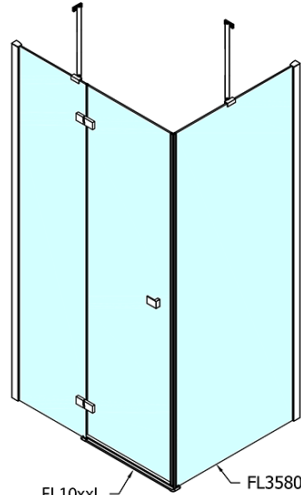

Produktblatt

Bestellcode: **FL1114R**

FORTIS LINE Duschtür 1400mm, Klarglas, rechts

FL10xxL
FL11xxL

FL10xxR
FL11xxR

	A (mm)	B (mm)	C (mm)
FL1080	785-805	≈ 210	777-797
FL1090	885-905	≈ 310	877-897
FL1010	985-1005	≈ 410	977-997
FL1011	1085-1105	≈ 510	1077-1097
FL1012	1185-1205	≈ 610	1177-1197
FL1113	1285-1305	≈ 710	1277-1297
FL1114	1385-1405	≈ 810	1377-1397
FL1115	1485-1505	≈ 910	1477-1497

FL10xxL
FL11xxL
FL3580L
FL3590L
FL3510L

FL3580R
FL3590R
FL3510R
FL10xxR
FL11xxR

Dveře	A (mm)	B (mm)	C (mm)
FL1080	785-805	≈ 200	779-799
FL1090	885-905	≈ 300	879-899
FL1010	985-1005	≈ 400	979-999
FL1011	1085-1105	≈ 500	1079-1099
FL1012	1185-1205	≈ 600	1179-1199
FL1113	1285-1305	≈ 700	1279-1299
FL1114	1385-1405	≈ 800	1379-1399
FL1115	1485-1505	≈ 900	1479-1499

Boční stěna	E	D
FL3580	785-805	777-797
FL3590	885-905	877-897
FL3510	985-1005	977-997