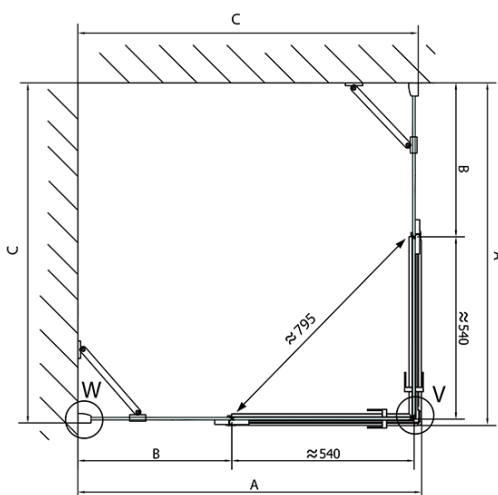

Produktblatt

Bestellcode: **FL1114R**

FORTIS LINE Duschtür 1400mm, Klarglas, rechts

FL10xxL
FL11xxL

FL10xxR
FL11xxR

	A (mm)	B (mm)	C (mm)
FL1080	785-805	≈ 210	777-797
FL1090	885-905	≈ 310	877-897
FL1010	985-1005	≈ 410	977-997
FL1011	1085-1105	≈ 510	1077-1097
FL1012	1185-1205	≈ 610	1177-1197
FL1113	1285-1305	≈ 710	1277-1297
FL1114	1385-1405	≈ 810	1377-1397
FL1115	1485-1505	≈ 910	1477-1497

FL10xxL
FL11xxL
FL3580L
FL3590L
FL3510L

FL3580R
FL3590R
FL3510R
FL10xxR
FL11xxR

Dveře	A (mm)	B (mm)	C (mm)
FL1080	785-805	≈ 200	779-799
FL1090	885-905	≈ 300	879-899
FL1010	985-1005	≈ 400	979-999
FL1011	1085-1105	≈ 500	1079-1099
FL1012	1185-1205	≈ 600	1179-1199
FL1113	1285-1305	≈ 700	1279-1299
FL1114	1385-1405	≈ 800	1379-1399
FL1115	1485-1505	≈ 900	1479-1499

Boční stěna	E	D
FL3580	785-805	777-797
FL3590	885-905	877-897
FL3510	985-1005	977-997