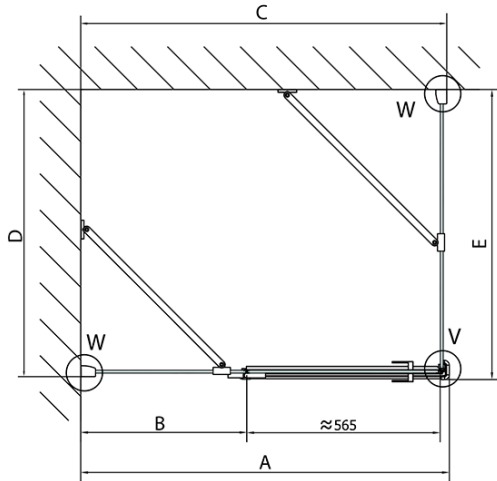

Produktblatt

Bestellcode: **FL1114R**

FORTIS LINE Duschtür 1400mm, Klarglas, rechts

FL10xxL
FL11xxL

FL10xxR
FL11xxR

	A (mm)	B (mm)	C (mm)
FL1080	785-805	≈ 210	777-797
FL1090	885-905	≈ 310	877-897
FL1010	985-1005	≈ 410	977-997
FL1011	1085-1105	≈ 510	1077-1097
FL1012	1185-1205	≈ 610	1177-1197
FL1113	1285-1305	≈ 710	1277-1297
FL1114	1385-1405	≈ 810	1377-1397
FL1115	1485-1505	≈ 910	1477-1497

FL10xxL
FL11xxL
FL3580L
FL3590L
FL3510L

FL3580R
FL3590R
FL3510R
FL10xxR
FL11xxR

Dveře	A (mm)	B (mm)	C (mm)
FL1080	785-805	≈ 200	779-799
FL1090	885-905	≈ 300	879-899
FL1010	985-1005	≈ 400	979-999
FL1011	1085-1105	≈ 500	1079-1099
FL1012	1185-1205	≈ 600	1179-1199
FL1113	1285-1305	≈ 700	1279-1299
FL1114	1385-1405	≈ 800	1379-1399
FL1115	1485-1505	≈ 900	1479-1499

Boční stěna	E	D
FL3580	785-805	777-797
FL3590	885-905	877-897
FL3510	985-1005	977-997