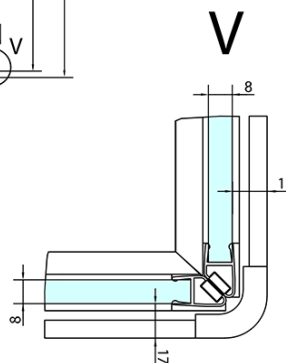

Produktblatt

Bestellcode: **FL1114R**

FORTIS LINE Duschtür 1400mm, Klarglas, rechts

FL10xxL
FL11xxL

FL10xxR
FL11xxR

	A (mm)	B (mm)	C (mm)
FL1080	785-805	≈ 210	777-797
FL1090	885-905	≈ 310	877-897
FL1010	985-1005	≈ 410	977-997
FL1011	1085-1105	≈ 510	1077-1097
FL1012	1185-1205	≈ 610	1177-1197
FL1113	1285-1305	≈ 710	1277-1297
FL1114	1385-1405	≈ 810	1377-1397
FL1115	1485-1505	≈ 910	1477-1497

FL10xxL
FL11xxL
FL3580L
FL3590L
FL3510L

FL3580R
FL3590R
FL3510R
FL10xxR
FL11xxR

Dveře	A (mm)	B (mm)	C (mm)
FL1080	785-805	≈ 200	779-799
FL1090	885-905	≈ 300	879-899
FL1010	985-1005	≈ 400	979-999
FL1011	1085-1105	≈ 500	1079-1099
FL1012	1185-1205	≈ 600	1179-1199
FL1113	1285-1305	≈ 700	1279-1299
FL1114	1385-1405	≈ 800	1379-1399
FL1115	1485-1505	≈ 900	1479-1499

Boční stěna	E	D
FL3580	785-805	777-797
FL3590	885-905	877-897
FL3510	985-1005	977-997