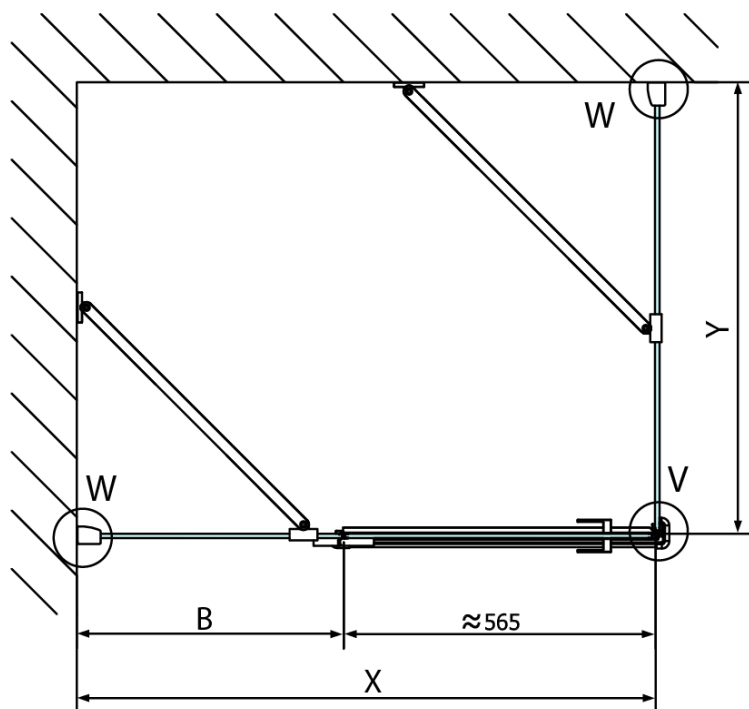

	A (mm)	B (mm)	C (mm)
FL1080	785-801	≈ 210	779-795
FL1090	885-901	≈ 310	879-895
FL1010	985-1001	≈ 410	979-995
FL1011	1085-1101	≈ 510	1079-1095
FL1012	1185-1201	≈ 610	1179-1195
FL1113	1285-1301	≈ 710	1279-1295
FL1114	1385-1401	≈ 810	1379-1395
FL1115	1485-1501	≈ 910	1479-1495

FL10xxL
FL11xxL

FL3580
FL3590
FL3510
FL3511
FL3512

FL3580
FL3590
FL3510
FL3511
FL3512

FL10xxR
FL11xxR

Dveře	A (mm)	B (mm)	C (mm)
FL1080	785-801	≈ 200	779-795
FL1090	885-901	≈ 300	879-895
FL1010	985-1001	≈ 400	979-995
FL1011	1085-1101	≈ 500	1079-1095
FL1012	1185-1201	≈ 600	1179-1195
FL1113	1285-1301	≈ 700	1279-1295
FL1114	1385-1401	≈ 800	1379-1395
FL1115	1485-1501	≈ 900	1479-1495

Boční stěna	E	D
FL3580	785-801	779-795
FL3590	885-901	879-895
FL3510	985-1001	979-995
FL3511	1085-1101	1079-1095
FL3512	1185-1201	1179-1195

Stavební připravenost pro montáž na dlažbu
 kóty x,y = Rozměr k vnitřní straně skla

Construction readiness for floor mounting
 dimensions x, y = Dimension to the inside of the glass

Dveře	X (mm)	B (mm)
FL1080	768	≈ 200
FL1090	868	≈ 300
FL1010	968	≈ 400
FL1011	1068	≈ 500
FL1012	1168	≈ 600
FL1113	1268	≈ 700
FL1114	1368	≈ 800
FL1115	1468	≈ 900