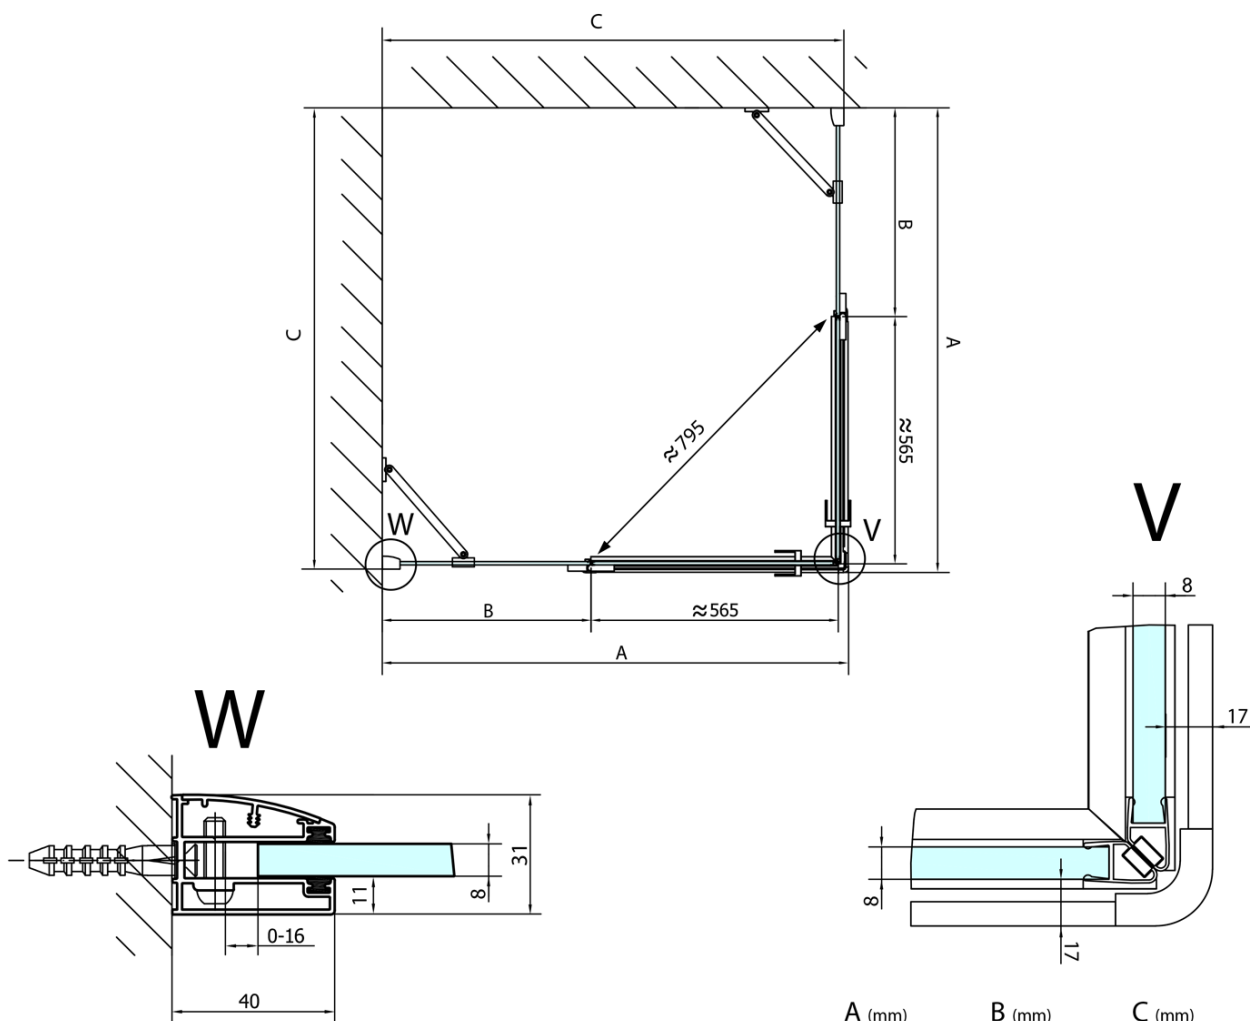

Bestellcode: FL1114R

Grundinformation

Marke: Polysan

Serie: FORTIS

Größe

Breite: 1400 mm

Höhe: 2000 mm

Eigenschaften

	A (mm)	B (mm)	C (mm)
FL1080	785-801	≈ 210	779-795
FL1090	885-901	≈ 310	879-895
FL1010	985-1001	≈ 410	979-995
FL1011	1085-1101	≈ 510	1079-1095
FL1012	1185-1201	≈ 610	1179-1195
FL1113	1285-1301	≈ 710	1279-1295
FL1114	1385-1401	≈ 810	1379-1395
FL1115	1485-1501	≈ 910	1479-1495

FL10xxL
FL11xxL

FL3580
FL3590
FL3510
FL3511
FL3512

FL3580
FL3590
FL3510
FL3511
FL3512

FL10xxR
FL11xxR

Dveře	A (mm)	B (mm)	C (mm)
FL1080	785-801	≈ 200	779-795
FL1090	885-901	≈ 300	879-895
FL1010	985-1001	≈ 400	979-995
FL1011	1085-1101	≈ 500	1079-1095
FL1012	1185-1201	≈ 600	1179-1195
FL1113	1285-1301	≈ 700	1279-1295
FL1114	1385-1401	≈ 800	1379-1395
FL1115	1485-1501	≈ 900	1479-1495

Construction readiness for floor mounting
 dimensions x, y = Dimension to the inside of the glass

Dveře	X (mm)	B (mm)
FL1080	768	≈ 200
FL1090	868	≈ 300
FL1010	968	≈ 400
FL1011	1068	≈ 500
FL1012	1168	≈ 600
FL1113	1268	≈ 700
FL1114	1368	≈ 800
FL1115	1468	≈ 900