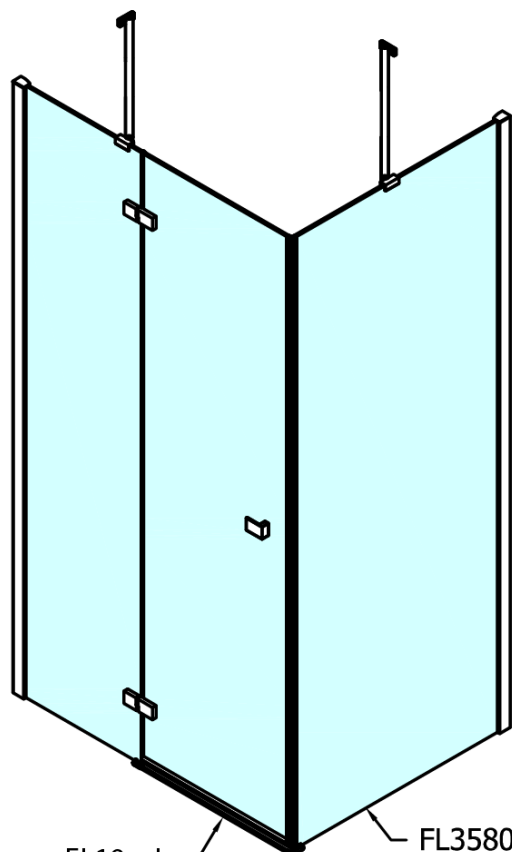

Bestellcode: FL1114R

Grundinformation

Marke: Polysan

Serie: FORTIS

Größe

Breite: 1400 mm

Höhe: 2000 mm

Eigenschaften

Farbenprofil: Chrom - Poliertem Aluminium

Form: Tür zum Kombinieren

Öffnungsarten: Öffnungstür einflügelig

Glasfarbe: Klarglas

Glasbehandlung: Antidrop

Glasdicke: 8 mm

Gewicht / Stück: 55.0 kg

Verpackung: 1 Stück

Garantie: 2 Jahre

Ersatzteile

Untere Dichtung für Tür, Glas 8mm, 1000mm (Bestellcode: 309D-08)

Vertikale Dichtung zwischen Glas 8mm (Bestellcode: NDFL0503)

Technisches Arbeitsblatt

FL10xxL
FL11xxL

FL10xxR
FL11xxR

	A (mm)	B (mm)	C (mm)
FL1080	785-801	≈ 210	779-795
FL1090	885-901	≈ 310	879-895
FL1010	985-1001	≈ 410	979-995
FL1011	1085-1101	≈ 510	1079-1095
FL1012	1185-1201	≈ 610	1179-1195
FL1113	1285-1301	≈ 710	1279-1295
FL1114	1385-1401	≈ 810	1379-1395
FL1115	1485-1501	≈ 910	1479-1495