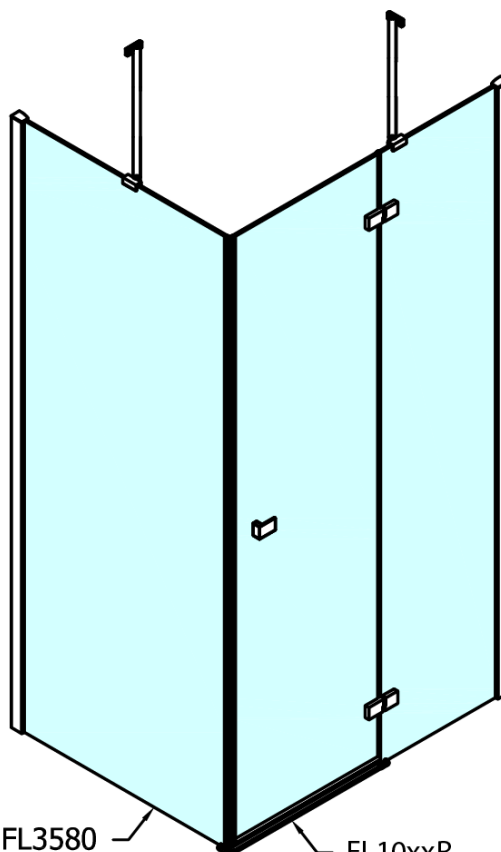

Bestellcode: FL1114R

Grundinformation

Marke: Polysan

Serie: FORTIS

Größe

Breite: 1400 mm

Höhe: 2000 mm

Eigenschaften

Farbenprofil: Chrom - Poliertem Aluminium

Form: Tür zum Kombinieren

Öffnungsarten: Öffnungstür einflügelig

Glasfarbe: Klarglas

Glasbehandlung: Antidrop

Glasdicke: 8 mm

Gewicht / Stück: 55.0 kg

Verpackung: 1 Stück

	A (mm)	B (mm)	C (mm)
FL1080	785-801	≈ 210	779-795
FL1090	885-901	≈ 310	879-895
FL1010	985-1001	≈ 410	979-995
FL1011	1085-1101	≈ 510	1079-1095
FL1012	1185-1201	≈ 610	1179-1195
FL1113	1285-1301	≈ 710	1279-1295
FL1114	1385-1401	≈ 810	1379-1395
FL1115	1485-1501	≈ 910	1479-1495

FL10xxL
FL11xxL

FL3580
FL3590
FL3510
FL3511
FL3512

FL3580
FL3590
FL3510
FL3511
FL3512

FL10xxR
FL11xxR

Dveře	A (mm)	B (mm)	C (mm)
FL1080	785-801	≈ 200	779-795
FL1090	885-901	≈ 300	879-895
FL1010	985-1001	≈ 400	979-995
FL1011	1085-1101	≈ 500	1079-1095
FL1012	1185-1201	≈ 600	1179-1195
FL1113	1285-1301	≈ 700	1279-1295
FL1114	1385-1401	≈ 800	1379-1395
FL1115	1485-1501	≈ 900	1479-1495