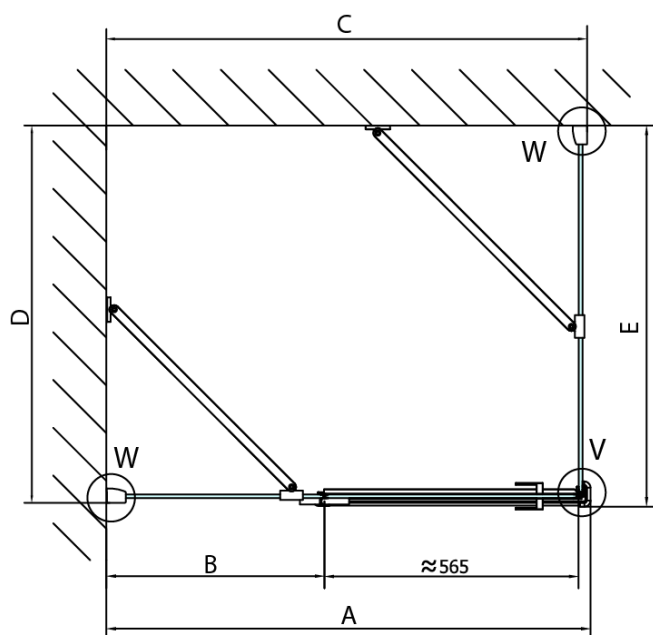

	A (mm)	B (mm)	C (mm)
FL1080	785-801	≈ 210	779-795
FL1090	885-901	≈ 310	879-895
FL1010	985-1001	≈ 410	979-995
FL1011	1085-1101	≈ 510	1079-1095
FL1012	1185-1201	≈ 610	1179-1195
FL1113	1285-1301	≈ 710	1279-1295
FL1114	1385-1401	≈ 810	1379-1395
FL1115	1485-1501	≈ 910	1479-1495

FL10xxL
FL11xxL

FL3580
FL3590
FL3510
FL3511
FL3512

FL3580
FL3590
FL3510
FL3511
FL3512

FL10xxR
FL11xxR

Dveře	A (mm)	B (mm)	C (mm)
FL1080	785-801	≈ 200	779-795
FL1090	885-901	≈ 300	879-895
FL1010	985-1001	≈ 400	979-995
FL1011	1085-1101	≈ 500	1079-1095
FL1012	1185-1201	≈ 600	1179-1195
FL1113	1285-1301	≈ 700	1279-1295
FL1114	1385-1401	≈ 800	1379-1395
FL1115	1485-1501	≈ 900	1479-1495

Construction readiness for floor mounting
 dimensions x, y = Dimension to the inside of the glass

Dveře	X (mm)	B (mm)
FL1080	768	≈ 200
FL1090	868	≈ 300
FL1010	968	≈ 400
FL1011	1068	≈ 500
FL1012	1168	≈ 600
FL1113	1268	≈ 700
FL1114	1368	≈ 800
FL1115	1468	≈ 900