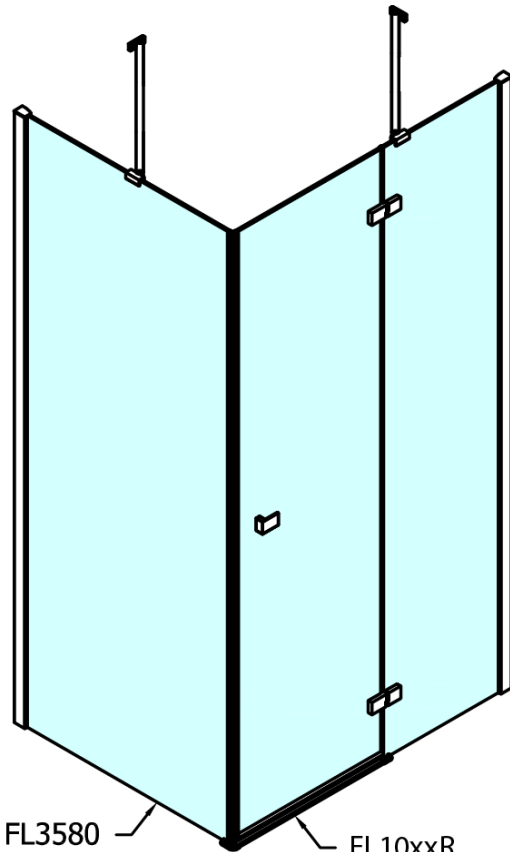

Bestellcode: FL1114R

Grundinformation

Marke: Polysan

Serie: FORTIS

Größe

Breite: 1400 mm

Höhe: 2000 mm

Eigenschaften

Farbenprofil: Chrom - Poliertem Aluminium

Form: Tür zum Kombinieren

Öffnungsarten: Öffnungstür einflügelig

Glasfarbe: Klarglas

Glasbehandlung: Antidrop

Glasdicke: 8 mm

Gewicht / Stück: 55.0 kg

Verpackung: 1 Stück

	A (mm)	B (mm)	C (mm)
FL1080	785-801	≈ 210	779-795
FL1090	885-901	≈ 310	879-895
FL1010	985-1001	≈ 410	979-995
FL1011	1085-1101	≈ 510	1079-1095
FL1012	1185-1201	≈ 610	1179-1195
FL1113	1285-1301	≈ 710	1279-1295
FL1114	1385-1401	≈ 810	1379-1395
FL1115	1485-1501	≈ 910	1479-1495

FL10xxL
FL11xxL

FL3580
FL3590
FL3510
FL3511
FL3512

FL3580
FL3590
FL3510
FL3511
FL3512

FL10xxR
FL11xxR

Dveře	A (mm)	B (mm)	C (mm)
FL1080	785-801	≈ 200	779-795
FL1090	885-901	≈ 300	879-895
FL1010	985-1001	≈ 400	979-995
FL1011	1085-1101	≈ 500	1079-1095
FL1012	1185-1201	≈ 600	1179-1195
FL1113	1285-1301	≈ 700	1279-1295
FL1114	1385-1401	≈ 800	1379-1395
FL1115	1485-1501	≈ 900	1479-1495