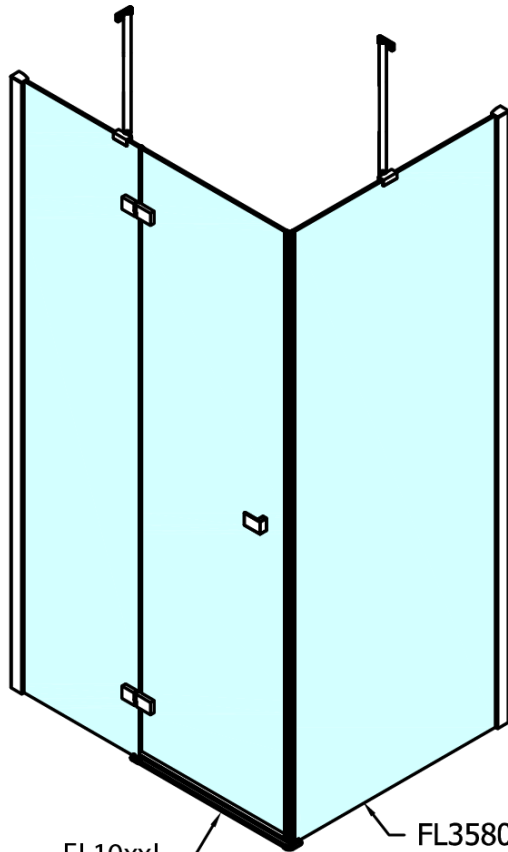

Bestellcode: FL1114R

Grundinformation

Marke: Polysan

Serie: FORTIS

Größe

Breite: 1400 mm

Höhe: 2000 mm

Eigenschaften

Farbenprofil: Chrom - Poliertem Aluminium

Form: Tür zum Kombinieren

Öffnungsarten: Öffnungstür einflügelig

Glasfarbe: Klarglas

Glasbehandlung: Antidrop

Glasdicke: 8 mm

Gewicht / Stück: 55.0 kg

Verpackung: 1 Stück

	A (mm)	B (mm)	C (mm)
FL1080	785-801	≈ 210	779-795
FL1090	885-901	≈ 310	879-895
FL1010	985-1001	≈ 410	979-995
FL1011	1085-1101	≈ 510	1079-1095
FL1012	1185-1201	≈ 610	1179-1195
FL1113	1285-1301	≈ 710	1279-1295
FL1114	1385-1401	≈ 810	1379-1395
FL1115	1485-1501	≈ 910	1479-1495

FL10xxL
FL11xxL

FL3580
FL3590
FL3510
FL3511
FL3512

FL3580
FL3590
FL3510
FL3511
FL3512

FL10xxR
FL11xxR

Dveře	A (mm)	B (mm)	C (mm)
FL1080	785-801	≈ 200	779-795
FL1090	885-901	≈ 300	879-895
FL1010	985-1001	≈ 400	979-995
FL1011	1085-1101	≈ 500	1079-1095
FL1012	1185-1201	≈ 600	1179-1195
FL1113	1285-1301	≈ 700	1279-1295
FL1114	1385-1401	≈ 800	1379-1395
FL1115	1485-1501	≈ 900	1479-1495