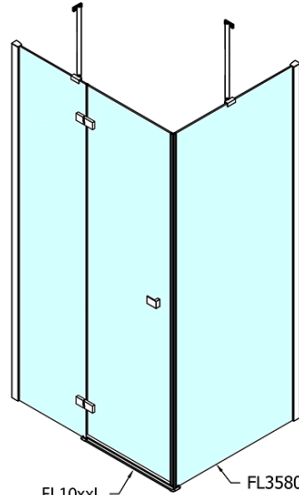

Produktblatt

Bestellcode: **FL1113R**

FORTIS LINE Duschtür 1300mm, Klarglas, rechts

FL10xxL
FL11xxL

FL10xxR
FL11xxR

	A (mm)	B (mm)	C (mm)
FL1080	785-805	≈ 210	777-797
FL1090	885-905	≈ 310	877-897
FL1010	985-1005	≈ 410	977-997
FL1011	1085-1105	≈ 510	1077-1097
FL1012	1185-1205	≈ 610	1177-1197
FL1113	1285-1305	≈ 710	1277-1297
FL1114	1385-1405	≈ 810	1377-1397
FL1115	1485-1505	≈ 910	1477-1497

FL10xxL
FL11xxL

FL3580L
FL3590L
FL3510L

FL3580R
FL3590R
FL3510R

FL10xxR
FL11xxR

Dveře	A (mm)	B (mm)	C (mm)
FL1080	785-805	≈ 200	779-799
FL1090	885-905	≈ 300	879-899
FL1010	985-1005	≈ 400	979-999
FL1011	1085-1105	≈ 500	1079-1099
FL1012	1185-1205	≈ 600	1179-1199
FL1113	1285-1305	≈ 700	1279-1299
FL1114	1385-1405	≈ 800	1379-1399
FL1115	1485-1505	≈ 900	1479-1499

Boční stěna	E	D
FL3580	785-805	777-797
FL3590	885-905	877-897
FL3510	985-1005	977-997