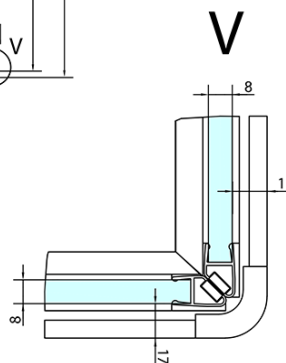

Produktblatt

Bestellcode: **FL1113R**

FORTIS LINE Duschtür 1300mm, Klarglas, rechts

FL10xxL
FL11xxL

FL10xxR
FL11xxR

	A (mm)	B (mm)	C (mm)
FL1080	785-805	≈ 210	777-797
FL1090	885-905	≈ 310	877-897
FL1010	985-1005	≈ 410	977-997
FL1011	1085-1105	≈ 510	1077-1097
FL1012	1185-1205	≈ 610	1177-1197
FL1113	1285-1305	≈ 710	1277-1297
FL1114	1385-1405	≈ 810	1377-1397
FL1115	1485-1505	≈ 910	1477-1497

FL10xxL
FL11xxL

FL3580L
FL3590L
FL3510L

FL3580R
FL3590R
FL3510R

FL10xxR
FL11xxR

Dveře	A (mm)	B (mm)	C (mm)
FL1080	785-805	≈ 200	779-799
FL1090	885-905	≈ 300	879-899
FL1010	985-1005	≈ 400	979-999
FL1011	1085-1105	≈ 500	1079-1099
FL1012	1185-1205	≈ 600	1179-1199
FL1113	1285-1305	≈ 700	1279-1299
FL1114	1385-1405	≈ 800	1379-1399
FL1115	1485-1505	≈ 900	1479-1499

Boční stěna	E	D
FL3580	785-805	777-797
FL3590	885-905	877-897
FL3510	985-1005	977-997