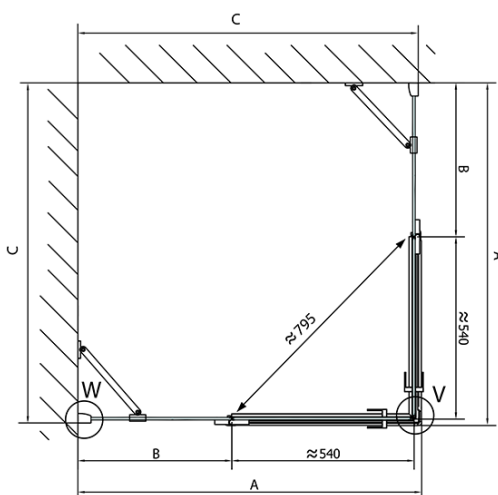

Produktblatt

Bestellcode: **FL1113R**

FORTIS LINE Duschtür 1300mm, Klarglas, rechts

FL10xxL
FL11xxL

FL10xxR
FL11xxR

	A (mm)	B (mm)	C (mm)
FL1080	785-805	≈ 210	777-797
FL1090	885-905	≈ 310	877-897
FL1010	985-1005	≈ 410	977-997
FL1011	1085-1105	≈ 510	1077-1097
FL1012	1185-1205	≈ 610	1177-1197
FL1113	1285-1305	≈ 710	1277-1297
FL1114	1385-1405	≈ 810	1377-1397
FL1115	1485-1505	≈ 910	1477-1497

FL10xxL
FL11xxL

FL3580L
FL3590L
FL3510L

FL3580R
FL3590R
FL3510R

FL10xxR
FL11xxR

Dveře	A (mm)	B (mm)	C (mm)
FL1080	785-805	≈ 200	779-799
FL1090	885-905	≈ 300	879-899
FL1010	985-1005	≈ 400	979-999
FL1011	1085-1105	≈ 500	1079-1099
FL1012	1185-1205	≈ 600	1179-1199
FL1113	1285-1305	≈ 700	1279-1299
FL1114	1385-1405	≈ 800	1379-1399
FL1115	1485-1505	≈ 900	1479-1499

Boční stěna	E	D
FL3580	785-805	777-797
FL3590	885-905	877-897
FL3510	985-1005	977-997