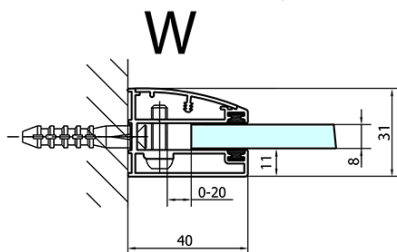

Produktblatt

Bestellcode: **FL1113R**

FORTIS LINE Duschtür 1300mm, Klarglas, rechts

FL10xxL
FL11xxL

FL10xxR
FL11xxR

	A (mm)	B (mm)	C (mm)
FL1080	785-805	≈ 210	777-797
FL1090	885-905	≈ 310	877-897
FL1010	985-1005	≈ 410	977-997
FL1011	1085-1105	≈ 510	1077-1097
FL1012	1185-1205	≈ 610	1177-1197
FL1113	1285-1305	≈ 710	1277-1297
FL1114	1385-1405	≈ 810	1377-1397
FL1115	1485-1505	≈ 910	1477-1497

FL10xxL
FL11xxL

FL3580L
FL3590L
FL3510L

FL3580R
FL3590R
FL3510R

FL10xxR
FL11xxR

Dveře	A (mm)	B (mm)	C (mm)
FL1080	785-805	≈ 200	779-799
FL1090	885-905	≈ 300	879-899
FL1010	985-1005	≈ 400	979-999
FL1011	1085-1105	≈ 500	1079-1099
FL1012	1185-1205	≈ 600	1179-1199
FL1113	1285-1305	≈ 700	1279-1299
FL1114	1385-1405	≈ 800	1379-1399
FL1115	1485-1505	≈ 900	1479-1499