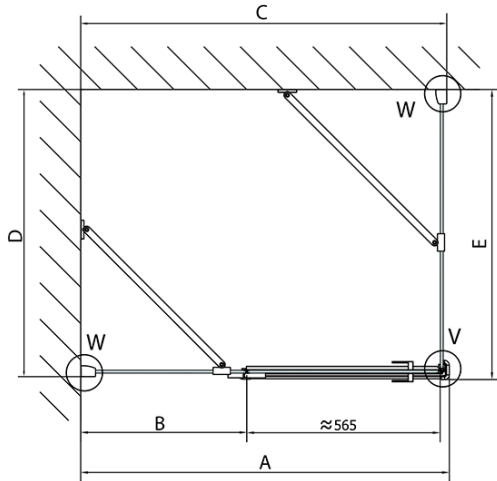

Produktblatt

Bestellcode: **FL1113R**

FORTIS LINE Duschtür 1300mm, Klarglas, rechts

FL10xxL
FL11xxL

FL10xxR
FL11xxR

	A (mm)	B (mm)	C (mm)
FL1080	785-805	≈ 210	777-797
FL1090	885-905	≈ 310	877-897
FL1010	985-1005	≈ 410	977-997
FL1011	1085-1105	≈ 510	1077-1097
FL1012	1185-1205	≈ 610	1177-1197
FL1113	1285-1305	≈ 710	1277-1297
FL1114	1385-1405	≈ 810	1377-1397
FL1115	1485-1505	≈ 910	1477-1497

FL10xxL
FL11xxL

FL3580L
FL3590L
FL3510L

FL3580R
FL3590R
FL3510R

FL10xxR
FL11xxR

Dveře	A (mm)	B (mm)	C (mm)
FL1080	785-805	≈ 200	779-799
FL1090	885-905	≈ 300	879-899
FL1010	985-1005	≈ 400	979-999
FL1011	1085-1105	≈ 500	1079-1099
FL1012	1185-1205	≈ 600	1179-1199
FL1113	1285-1305	≈ 700	1279-1299
FL1114	1385-1405	≈ 800	1379-1399
FL1115	1485-1505	≈ 900	1479-1499

Boční stěna	E	D
FL3580	785-805	777-797
FL3590	885-905	877-897
FL3510	985-1005	977-997