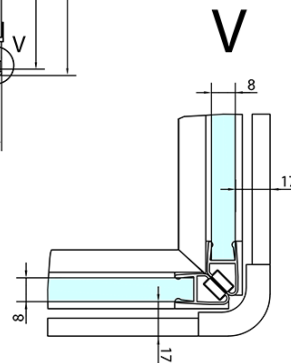

Produktblatt

Bestellcode: **FL1012R**

FORTIS LINE Duschtür 1200mm, Klarglas, rechts

FL10xxL
FL11xxL

FL10xxR
FL11xxR

	A (mm)	B (mm)	C (mm)
FL1080	785-805	≈ 210	777-797
FL1090	885-905	≈ 310	877-897
FL1010	985-1005	≈ 410	977-997
FL1011	1085-1105	≈ 510	1077-1097
FL1012	1185-1205	≈ 610	1177-1197
FL1113	1285-1305	≈ 710	1277-1297
FL1114	1385-1405	≈ 810	1377-1397
FL1115	1485-1505	≈ 910	1477-1497

FL10xxL
FL11xxL

FL3580L
FL3590L
FL3510L

FL3580R
FL3590R
FL3510R

FL10xxR
FL11xxR

Dveře	A (mm)	B (mm)	C (mm)
FL1080	785-805	≈ 200	779-799
FL1090	885-905	≈ 300	879-899
FL1010	985-1005	≈ 400	979-999
FL1011	1085-1105	≈ 500	1079-1099
FL1012	1185-1205	≈ 600	1179-1199
FL1113	1285-1305	≈ 700	1279-1299
FL1114	1385-1405	≈ 800	1379-1399
FL1115	1485-1505	≈ 900	1479-1499

Boční stěna	E	D
FL3580	785-805	777-797
FL3590	885-905	877-897
FL3510	985-1005	977-997