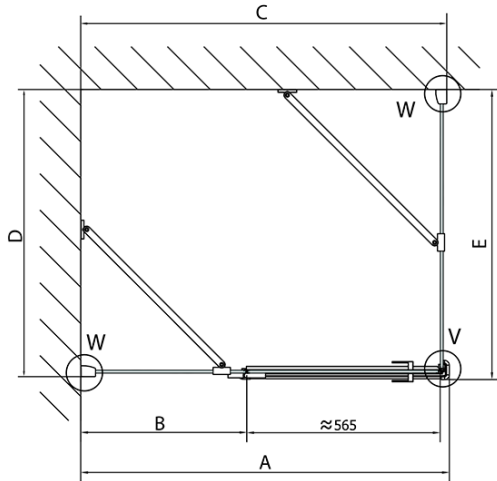

Produktblatt

Bestellcode: **FL1012R**

FORTIS LINE Duschtür 1200mm, Klarglas, rechts

FL10xxL
FL11xxL

FL10xxR
FL11xxR

	A (mm)	B (mm)	C (mm)
FL1080	785-805	≈ 210	777-797
FL1090	885-905	≈ 310	877-897
FL1010	985-1005	≈ 410	977-997
FL1011	1085-1105	≈ 510	1077-1097
FL1012	1185-1205	≈ 610	1177-1197
FL1113	1285-1305	≈ 710	1277-1297
FL1114	1385-1405	≈ 810	1377-1397
FL1115	1485-1505	≈ 910	1477-1497

FL10xxL
FL11xxL

FL3580L
FL3590L
FL3510L

FL3580R
FL3590R
FL3510R

FL10xxR
FL11xxR

Dveře	A (mm)	B (mm)	C (mm)
FL1080	785-805	≈ 200	779-799
FL1090	885-905	≈ 300	879-899
FL1010	985-1005	≈ 400	979-999
FL1011	1085-1105	≈ 500	1079-1099
FL1012	1185-1205	≈ 600	1179-1199
FL1113	1285-1305	≈ 700	1279-1299
FL1114	1385-1405	≈ 800	1379-1399
FL1115	1485-1505	≈ 900	1479-1499

Boční stěna	E	D
FL3580	785-805	777-797
FL3590	885-905	877-897
FL3510	985-1005	977-997