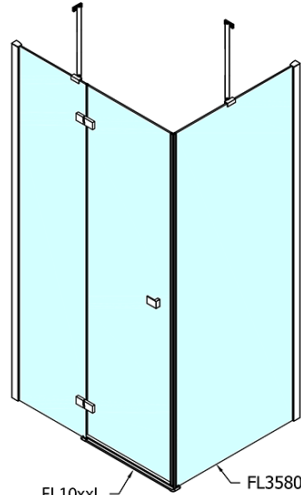

Produktblatt

Bestellcode: **FL1012R**

FORTIS LINE Duschtür 1200mm, Klarglas, rechts

FL10xxL
FL11xxL

FL10xxR
FL11xxR

	A (mm)	B (mm)	C (mm)
FL1080	785-805	≈ 210	777-797
FL1090	885-905	≈ 310	877-897
FL1010	985-1005	≈ 410	977-997
FL1011	1085-1105	≈ 510	1077-1097
FL1012	1185-1205	≈ 610	1177-1197
FL1113	1285-1305	≈ 710	1277-1297
FL1114	1385-1405	≈ 810	1377-1397
FL1115	1485-1505	≈ 910	1477-1497

FL10xxL
FL11xxL

FL3580L
FL3590L
FL3510L

FL3580R
FL3590R
FL3510R

FL10xxR
FL11xxR

Dveře	A (mm)	B (mm)	C (mm)
FL1080	785-805	≈ 200	779-799
FL1090	885-905	≈ 300	879-899
FL1010	985-1005	≈ 400	979-999
FL1011	1085-1105	≈ 500	1079-1099
FL1012	1185-1205	≈ 600	1179-1199
FL1113	1285-1305	≈ 700	1279-1299
FL1114	1385-1405	≈ 800	1379-1399
FL1115	1485-1505	≈ 900	1479-1499

Boční stěna	E	D
FL3580	785-805	777-797
FL3590	885-905	877-897
FL3510	985-1005	977-997