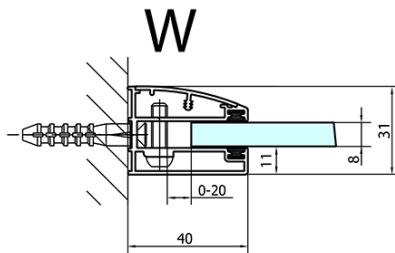

Produktblatt

Bestellcode: **FL1012R**

FORTIS LINE Duschtür 1200mm, Klarglas, rechts

FL10xxL
FL11xxL

FL10xxR
FL11xxR

	A (mm)	B (mm)	C (mm)
FL1080	785-805	≈ 210	777-797
FL1090	885-905	≈ 310	877-897
FL1010	985-1005	≈ 410	977-997
FL1011	1085-1105	≈ 510	1077-1097
FL1012	1185-1205	≈ 610	1177-1197
FL1113	1285-1305	≈ 710	1277-1297
FL1114	1385-1405	≈ 810	1377-1397
FL1115	1485-1505	≈ 910	1477-1497

FL10xxL
FL11xxL

FL3580L
FL3590L
FL3510L

FL3580R
FL3590R
FL3510R

FL10xxR
FL11xxR

Dveře	A (mm)	B (mm)	C (mm)
FL1080	785-805	≈ 200	779-799
FL1090	885-905	≈ 300	879-899
FL1010	985-1005	≈ 400	979-999
FL1011	1085-1105	≈ 500	1079-1099
FL1012	1185-1205	≈ 600	1179-1199
FL1113	1285-1305	≈ 700	1279-1299
FL1114	1385-1405	≈ 800	1379-1399
FL1115	1485-1505	≈ 900	1479-1499