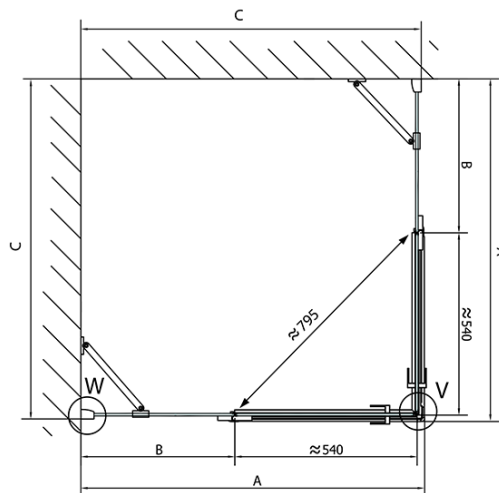

Produktblatt

Bestellcode: **FL1012R**

FORTIS LINE Duschtür 1200mm, Klarglas, rechts

FL10xxL
FL11xxL

FL10xxR
FL11xxR

	A (mm)	B (mm)	C (mm)
FL1080	785-805	≈ 210	777-797
FL1090	885-905	≈ 310	877-897
FL1010	985-1005	≈ 410	977-997
FL1011	1085-1105	≈ 510	1077-1097
FL1012	1185-1205	≈ 610	1177-1197
FL1113	1285-1305	≈ 710	1277-1297
FL1114	1385-1405	≈ 810	1377-1397
FL1115	1485-1505	≈ 910	1477-1497

FL10xxL
FL11xxL

FL3580L
FL3590L
FL3510L

FL3580R
FL3590R
FL3510R

FL10xxR
FL11xxR

Dveře	A (mm)	B (mm)	C (mm)
FL1080	785-805	≈ 200	779-799
FL1090	885-905	≈ 300	879-899
FL1010	985-1005	≈ 400	979-999
FL1011	1085-1105	≈ 500	1079-1099
FL1012	1185-1205	≈ 600	1179-1199
FL1113	1285-1305	≈ 700	1279-1299
FL1114	1385-1405	≈ 800	1379-1399
FL1115	1485-1505	≈ 900	1479-1499

Boční stěna	E	D
FL3580	785-805	777-797
FL3590	885-905	877-897
FL3510	985-1005	977-997