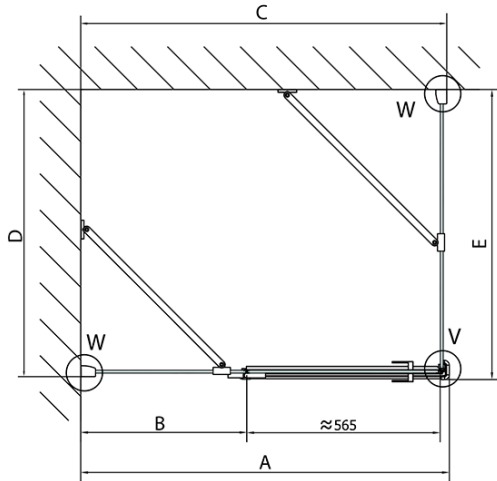

Produktblatt

Bestellcode: **FL1011R**

FORTIS LINE Duschtür 1100mm, Klarglas, rechts

FL10xxL
FL11xxL

FL10xxR
FL11xxR

	A (mm)	B (mm)	C (mm)
FL1080	785-805	≈ 210	777-797
FL1090	885-905	≈ 310	877-897
FL1010	985-1005	≈ 410	977-997
FL1011	1085-1105	≈ 510	1077-1097
FL1012	1185-1205	≈ 610	1177-1197
FL1113	1285-1305	≈ 710	1277-1297
FL1114	1385-1405	≈ 810	1377-1397
FL1115	1485-1505	≈ 910	1477-1497

FL10xxL
FL11xxL
FL3580L
FL3590L
FL3510L

FL3580R
FL3590R
FL3510R
FL10xxR
FL11xxR

Dveře	A (mm)	B (mm)	C (mm)
FL1080	785-805	≈ 200	779-799
FL1090	885-905	≈ 300	879-899
FL1010	985-1005	≈ 400	979-999
FL1011	1085-1105	≈ 500	1079-1099
FL1012	1185-1205	≈ 600	1179-1199
FL1113	1285-1305	≈ 700	1279-1299
FL1114	1385-1405	≈ 800	1379-1399
FL1115	1485-1505	≈ 900	1479-1499

Boční stěna	E	D
FL3580	785-805	777-797
FL3590	885-905	877-897
FL3510	985-1005	977-997