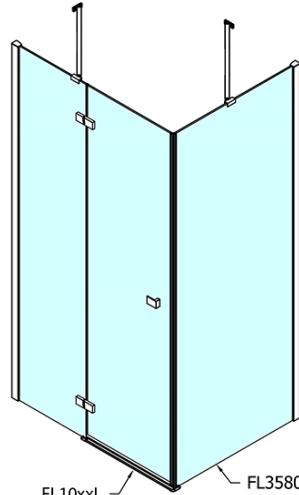

Produktblatt

Bestellcode: **FL1011R**

FORTIS LINE Duschtür 1100mm, Klarglas, rechts

FL10xxL
FL11xxL

FL10xxR
FL11xxR

	A (mm)	B (mm)	C (mm)
FL1080	785-805	≈ 210	777-797
FL1090	885-905	≈ 310	877-897
FL1010	985-1005	≈ 410	977-997
FL1011	1085-1105	≈ 510	1077-1097
FL1012	1185-1205	≈ 610	1177-1197
FL1113	1285-1305	≈ 710	1277-1297
FL1114	1385-1405	≈ 810	1377-1397
FL1115	1485-1505	≈ 910	1477-1497

FL10xxL
FL11xxL
FL3580L
FL3590L
FL3510L

FL3580R
FL3590R
FL3510R
FL10xxR
FL11xxR

Dveře	A (mm)	B (mm)	C (mm)
FL1080	785-805	≈ 200	779-799
FL1090	885-905	≈ 300	879-899
FL1010	985-1005	≈ 400	979-999
FL1011	1085-1105	≈ 500	1079-1099
FL1012	1185-1205	≈ 600	1179-1199
FL1113	1285-1305	≈ 700	1279-1299
FL1114	1385-1405	≈ 800	1379-1399
FL1115	1485-1505	≈ 900	1479-1499

Boční stěna	E	D
FL3580	785-805	777-797
FL3590	885-905	877-897
FL3510	985-1005	977-997