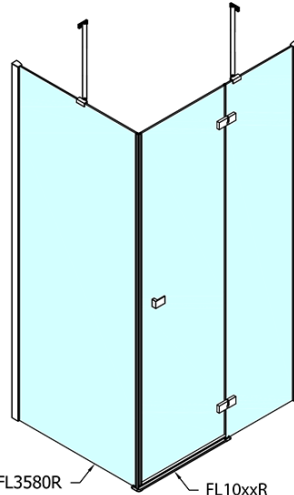

Produktblatt

Bestellcode: **FL1011R**

FORTIS LINE Duschtür 1100mm, Klarglas, rechts

FL10xxL
FL11xxL

FL10xxR
FL11xxR

	A (mm)	B (mm)	C (mm)
FL1080	785-805	≈ 210	777-797
FL1090	885-905	≈ 310	877-897
FL1010	985-1005	≈ 410	977-997
FL1011	1085-1105	≈ 510	1077-1097
FL1012	1185-1205	≈ 610	1177-1197
FL1113	1285-1305	≈ 710	1277-1297
FL1114	1385-1405	≈ 810	1377-1397
FL1115	1485-1505	≈ 910	1477-1497

FL10xxL
FL11xxL
FL3580L
FL3590L
FL3510L

FL3580R
FL3590R
FL3510R
FL10xxR
FL11xxR

Dveře	A (mm)	B (mm)	C (mm)
FL1080	785-805	≈ 200	779-799
FL1090	885-905	≈ 300	879-899
FL1010	985-1005	≈ 400	979-999
FL1011	1085-1105	≈ 500	1079-1099
FL1012	1185-1205	≈ 600	1179-1199
FL1113	1285-1305	≈ 700	1279-1299
FL1114	1385-1405	≈ 800	1379-1399
FL1115	1485-1505	≈ 900	1479-1499

Boční stěna	E	D
FL3580	785-805	777-797
FL3590	885-905	877-897
FL3510	985-1005	977-997