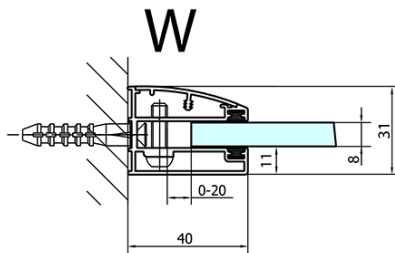

Produktblatt

Bestellcode: **FL1011R**

FORTIS LINE Duschtür 1100mm, Klarglas, rechts

FL10xxL
FL11xxL

FL10xxR
FL11xxR

	A (mm)	B (mm)	C (mm)
FL1080	785-805	≈ 210	777-797
FL1090	885-905	≈ 310	877-897
FL1010	985-1005	≈ 410	977-997
FL1011	1085-1105	≈ 510	1077-1097
FL1012	1185-1205	≈ 610	1177-1197
FL1113	1285-1305	≈ 710	1277-1297
FL1114	1385-1405	≈ 810	1377-1397
FL1115	1485-1505	≈ 910	1477-1497

FL10xxL
FL11xxL
FL3580L
FL3590L
FL3510L

FL3580R
FL3590R
FL3510R
FL10xxR
FL11xxR

Dveře	A (mm)	B (mm)	C (mm)
FL1080	785-805	≈ 200	779-799
FL1090	885-905	≈ 300	879-899
FL1010	985-1005	≈ 400	979-999
FL1011	1085-1105	≈ 500	1079-1099
FL1012	1185-1205	≈ 600	1179-1199
FL1113	1285-1305	≈ 700	1279-1299
FL1114	1385-1405	≈ 800	1379-1399
FL1115	1485-1505	≈ 900	1479-1499