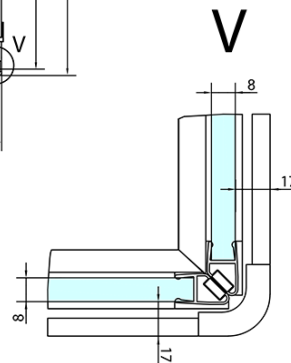

Produktblatt

Bestellcode: **FL1011R**

FORTIS LINE Duschtür 1100mm, Klarglas, rechts

FL10xxL
FL11xxL

FL10xxR
FL11xxR

	A (mm)	B (mm)	C (mm)
FL1080	785-805	≈ 210	777-797
FL1090	885-905	≈ 310	877-897
FL1010	985-1005	≈ 410	977-997
FL1011	1085-1105	≈ 510	1077-1097
FL1012	1185-1205	≈ 610	1177-1197
FL1113	1285-1305	≈ 710	1277-1297
FL1114	1385-1405	≈ 810	1377-1397
FL1115	1485-1505	≈ 910	1477-1497

FL10xxL
FL11xxL
FL3580L
FL3590L
FL3510L

FL3580R
FL3590R
FL3510R
FL10xxR
FL11xxR

Dveře	A (mm)	B (mm)	C (mm)
FL1080	785-805	≈ 200	779-799
FL1090	885-905	≈ 300	879-899
FL1010	985-1005	≈ 400	979-999
FL1011	1085-1105	≈ 500	1079-1099
FL1012	1185-1205	≈ 600	1179-1199
FL1113	1285-1305	≈ 700	1279-1299
FL1114	1385-1405	≈ 800	1379-1399
FL1115	1485-1505	≈ 900	1479-1499

Boční stěna	E	D
FL3580	785-805	777-797
FL3590	885-905	877-897
FL3510	985-1005	977-997