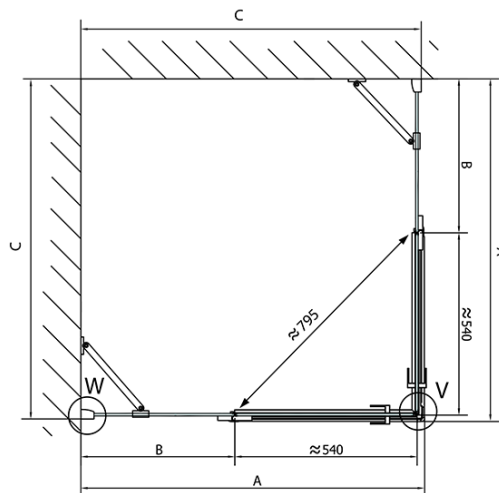

Produktblatt

Bestellcode: **FL1011R**

FORTIS LINE Duschtür 1100mm, Klarglas, rechts

FL10xxL
FL11xxL

FL10xxR
FL11xxR

	A (mm)	B (mm)	C (mm)
FL1080	785-805	≈ 210	777-797
FL1090	885-905	≈ 310	877-897
FL1010	985-1005	≈ 410	977-997
FL1011	1085-1105	≈ 510	1077-1097
FL1012	1185-1205	≈ 610	1177-1197
FL1113	1285-1305	≈ 710	1277-1297
FL1114	1385-1405	≈ 810	1377-1397
FL1115	1485-1505	≈ 910	1477-1497

FL10xxL
FL11xxL
FL3580L
FL3590L
FL3510L

FL3580R
FL3590R
FL3510R
FL10xxR
FL11xxR

Dveře	A (mm)	B (mm)	C (mm)
FL1080	785-805	≈ 200	779-799
FL1090	885-905	≈ 300	879-899
FL1010	985-1005	≈ 400	979-999
FL1011	1085-1105	≈ 500	1079-1099
FL1012	1185-1205	≈ 600	1179-1199
FL1113	1285-1305	≈ 700	1279-1299
FL1114	1385-1405	≈ 800	1379-1399
FL1115	1485-1505	≈ 900	1479-1499

Boční stěna	E	D
FL3580	785-805	777-797
FL3590	885-905	877-897
FL3510	985-1005	977-997