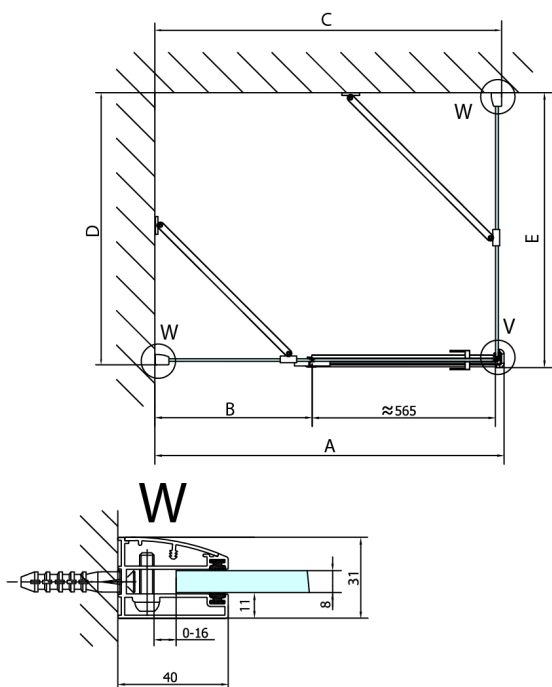

Dveře	A (mm)	B (mm)	C (mm)
FL1080	785-801	≈ 200	779-795
FL1090	885-901	≈ 300	879-895
FL1010	985-1001	≈ 400	979-995
FL1011	1085-1101	≈ 500	1079-1095
FL1012	1185-1201	≈ 600	1179-1195
FL1113	1285-1301	≈ 700	1279-1295
FL1114	1385-1401	≈ 800	1379-1395
FL1115	1485-1501	≈ 900	1479-1495

Boční stěna	E	D
FL3580	785-801	779-795
FL3590	885-901	879-895
FL3510	985-1001	979-995
FL3511	1085-1101	1079-1095
FL3512	1185-1201	1179-1195