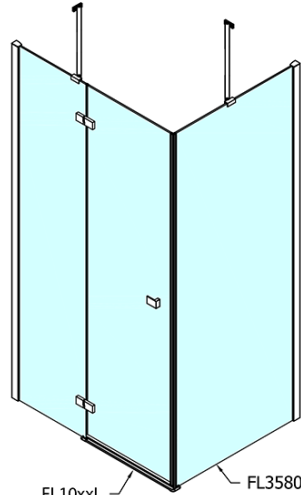

Produktblatt

Bestellcode: **FL1010R**

FORTIS LINE Duschtür 1000mm, Klarglas, rechts

FL10xxL
FL11xxL

FL10xxR
FL11xxR

	A (mm)	B (mm)	C (mm)
FL1080	785-805	≈ 210	777-797
FL1090	885-905	≈ 310	877-897
FL1010	985-1005	≈ 410	977-997
FL1011	1085-1105	≈ 510	1077-1097
FL1012	1185-1205	≈ 610	1177-1197
FL1113	1285-1305	≈ 710	1277-1297
FL1114	1385-1405	≈ 810	1377-1397
FL1115	1485-1505	≈ 910	1477-1497

FL10xxL
FL11xxL

FL3580L
FL3590L
FL3510L

FL3580R
FL3590R
FL3510R

FL10xxR
FL11xxR

Dveře	A (mm)	B (mm)	C (mm)
FL1080	785-805	≈ 200	779-799
FL1090	885-905	≈ 300	879-899
FL1010	985-1005	≈ 400	979-999
FL1011	1085-1105	≈ 500	1079-1099
FL1012	1185-1205	≈ 600	1179-1199
FL1113	1285-1305	≈ 700	1279-1299
FL1114	1385-1405	≈ 800	1379-1399
FL1115	1485-1505	≈ 900	1479-1499

Boční stěna	E	D
FL3580	785-805	777-797
FL3590	885-905	877-897
FL3510	985-1005	977-997