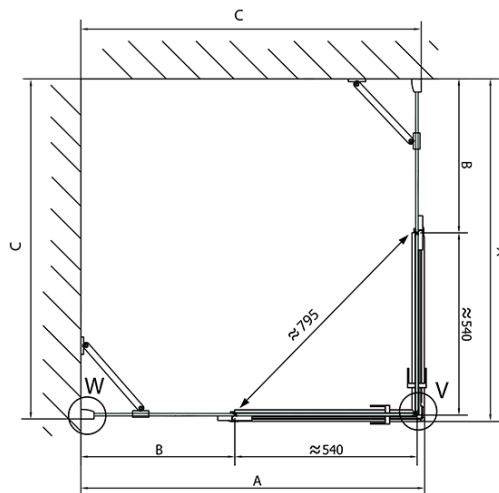

Produktblatt

Bestellcode: **FL1010R**

FORTIS LINE Duschtür 1000mm, Klarglas, rechts

FL10xxL
FL11xxL

FL10xxR
FL11xxR

	A (mm)	B (mm)	C (mm)
FL1080	785-805	≈ 210	777-797
FL1090	885-905	≈ 310	877-897
FL1010	985-1005	≈ 410	977-997
FL1011	1085-1105	≈ 510	1077-1097
FL1012	1185-1205	≈ 610	1177-1197
FL1113	1285-1305	≈ 710	1277-1297
FL1114	1385-1405	≈ 810	1377-1397
FL1115	1485-1505	≈ 910	1477-1497

FL10xxL
FL11xxL

FL3580L
FL3590L
FL3510L

FL3580R
FL3590R
FL3510R

FL10xxR
FL11xxR

Dveře	A (mm)	B (mm)	C (mm)
FL1080	785-805	≈ 200	779-799
FL1090	885-905	≈ 300	879-899
FL1010	985-1005	≈ 400	979-999
FL1011	1085-1105	≈ 500	1079-1099
FL1012	1185-1205	≈ 600	1179-1199
FL1113	1285-1305	≈ 700	1279-1299
FL1114	1385-1405	≈ 800	1379-1399
FL1115	1485-1505	≈ 900	1479-1499

Boční stěna	E	D
FL3580	785-805	777-797
FL3590	885-905	877-897
FL3510	985-1005	977-997