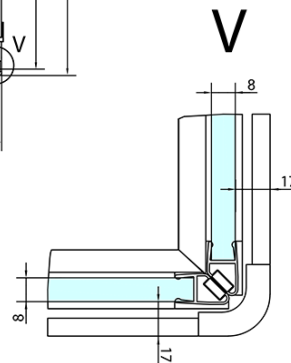

Produktblatt

Bestellcode: **FL1010R**

FORTIS LINE Duschtür 1000mm, Klarglas, rechts

FL10xxL
FL11xxL

FL10xxR
FL11xxR

	A (mm)	B (mm)	C (mm)
FL1080	785-805	≈ 210	777-797
FL1090	885-905	≈ 310	877-897
FL1010	985-1005	≈ 410	977-997
FL1011	1085-1105	≈ 510	1077-1097
FL1012	1185-1205	≈ 610	1177-1197
FL1113	1285-1305	≈ 710	1277-1297
FL1114	1385-1405	≈ 810	1377-1397
FL1115	1485-1505	≈ 910	1477-1497

FL10xxL
FL11xxL

FL3580L
FL3590L
FL3510L

FL3580R
FL3590R
FL3510R

FL10xxR
FL11xxR

Dveře	A (mm)	B (mm)	C (mm)
FL1080	785-805	≈ 200	779-799
FL1090	885-905	≈ 300	879-899
FL1010	985-1005	≈ 400	979-999
FL1011	1085-1105	≈ 500	1079-1099
FL1012	1185-1205	≈ 600	1179-1199
FL1113	1285-1305	≈ 700	1279-1299
FL1114	1385-1405	≈ 800	1379-1399
FL1115	1485-1505	≈ 900	1479-1499

Boční stěna	E	D
FL3580	785-805	777-797
FL3590	885-905	877-897
FL3510	985-1005	977-997