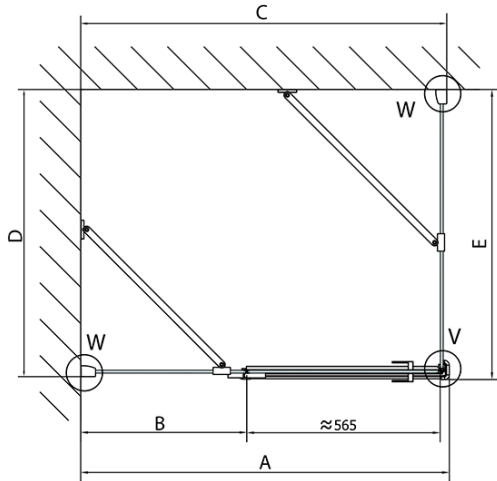

Produktblatt

Bestellcode: **FL1010R**

FORTIS LINE Duschtür 1000mm, Klarglas, rechts

FL10xxL
FL11xxL

FL10xxR
FL11xxR

	A (mm)	B (mm)	C (mm)
FL1080	785-805	≈ 210	777-797
FL1090	885-905	≈ 310	877-897
FL1010	985-1005	≈ 410	977-997
FL1011	1085-1105	≈ 510	1077-1097
FL1012	1185-1205	≈ 610	1177-1197
FL1113	1285-1305	≈ 710	1277-1297
FL1114	1385-1405	≈ 810	1377-1397
FL1115	1485-1505	≈ 910	1477-1497

FL10xxL
FL11xxL

FL3580L
FL3590L
FL3510L

FL3580R
FL3590R
FL3510R

FL10xxR
FL11xxR

Dveře	A (mm)	B (mm)	C (mm)
FL1080	785-805	≈ 200	779-799
FL1090	885-905	≈ 300	879-899
FL1010	985-1005	≈ 400	979-999
FL1011	1085-1105	≈ 500	1079-1099
FL1012	1185-1205	≈ 600	1179-1199
FL1113	1285-1305	≈ 700	1279-1299
FL1114	1385-1405	≈ 800	1379-1399
FL1115	1485-1505	≈ 900	1479-1499

Boční stěna	E	D
FL3580	785-805	777-797
FL3590	885-905	877-897
FL3510	985-1005	977-997