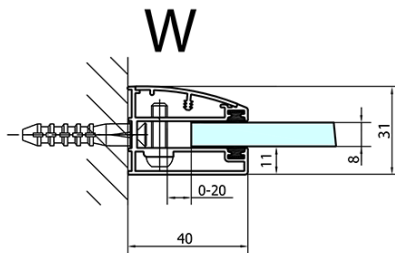

Produktblatt

Bestellcode: **FL1010R**

FORTIS LINE Duschtür 1000mm, Klarglas, rechts

FL10xxL
FL11xxL

FL10xxR
FL11xxR

	A (mm)	B (mm)	C (mm)
FL1080	785-805	≈ 210	777-797
FL1090	885-905	≈ 310	877-897
FL1010	985-1005	≈ 410	977-997
FL1011	1085-1105	≈ 510	1077-1097
FL1012	1185-1205	≈ 610	1177-1197
FL1113	1285-1305	≈ 710	1277-1297
FL1114	1385-1405	≈ 810	1377-1397
FL1115	1485-1505	≈ 910	1477-1497

FL10xxL
FL11xxL

FL3580L
FL3590L
FL3510L

FL3580R
FL3590R
FL3510R

FL10xxR
FL11xxR

Dveře	A (mm)	B (mm)	C (mm)
FL1080	785-805	≈ 200	779-799
FL1090	885-905	≈ 300	879-899
FL1010	985-1005	≈ 400	979-999
FL1011	1085-1105	≈ 500	1079-1099
FL1012	1185-1205	≈ 600	1179-1199
FL1113	1285-1305	≈ 700	1279-1299
FL1114	1385-1405	≈ 800	1379-1399
FL1115	1485-1505	≈ 900	1479-1499