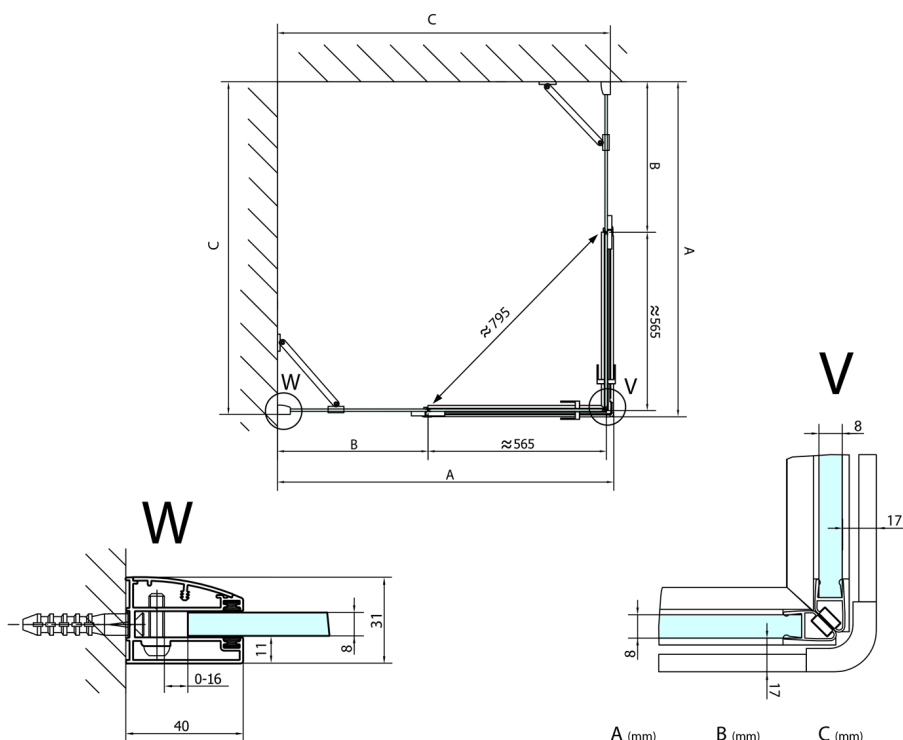

FORTIS Duschtür 1000mm, Klarglas, rechts

Bestellcode: FL1010R

Größe

Breite: 1000 mm

Höhe: 2000 mm

Eigenschaften

Garantie: 2 Jahre

Technisches Arbeitsblatt

FL10xxL
FL11xxL

FL10xxR
FL11xxR

	A (mm)	B (mm)	C (mm)
FL1080	785-801	≈ 210	779-795
FL1090	885-901	≈ 310	879-895
FL1010	985-1001	≈ 410	979-995
FL1011	1085-1101	≈ 510	1079-1095
FL1012	1185-1201	≈ 610	1179-1195
FL1113	1285-1301	≈ 710	1279-1295
FL1114	1385-1401	≈ 810	1379-1395
FL1115	1485-1501	≈ 910	1479-1495

FL10xxL
FL11xxL

FL3580
FL3590
FL3510
FL3511
FL3512

FL3580
FL3590
FL3510
FL3511
FL3512

FL10xxR
FL11xxR

Dveře	A (mm)	B (mm)	C (mm)
FL1080	785-801	≈ 200	779-795
FL1090	885-901	≈ 300	879-895
FL1010	985-1001	≈ 400	979-995
FL1011	1085-1101	≈ 500	1079-1095
FL1012	1185-1201	≈ 600	1179-1195
FL1113	1285-1301	≈ 700	1279-1295
FL1114	1385-1401	≈ 800	1379-1395
FL1115	1485-1501	≈ 900	1479-1495

Construction readiness for floor mounting
 dimensions x, y = Dimension to the inside of the glass

Dveře	X (mm)	B (mm)
FL1080	768	≈ 200
FL1090	868	≈ 300
FL1010	968	≈ 400
FL1011	1068	≈ 500
FL1012	1168	≈ 600
FL1113	1268	≈ 700
FL1114	1368	≈ 800
FL1115	1468	≈ 900