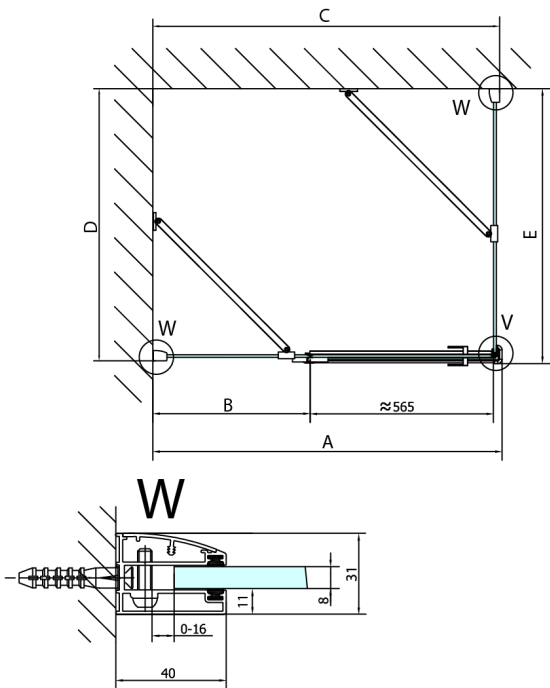

Dveře	A (mm)	B (mm)	C (mm)
FL1080	785-801	≈ 200	779-795
FL1090	885-901	≈ 300	879-895
FL1010	985-1001	≈ 400	979-995
FL1011	1085-1101	≈ 500	1079-1095
FL1012	1185-1201	≈ 600	1179-1195
FL1113	1285-1301	≈ 700	1279-1295
FL1114	1385-1401	≈ 800	1379-1395
FL1115	1485-1501	≈ 900	1479-1495

Boční stěna	E	D
FL3580	785-801	779-795
FL3590	885-901	879-895
FL3510	985-1001	979-995
FL3511	1085-1101	1079-1095
FL3512	1185-1201	1179-1195