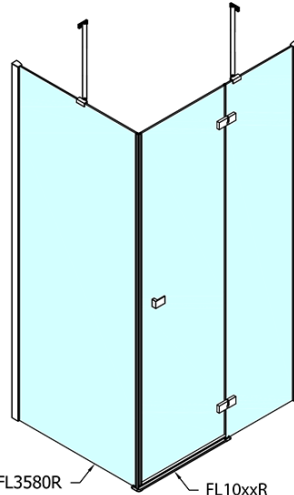

Produktblatt

Bestellcode: **FL1090R**

FORTIS LINE Duschtür 900mm, Klarglas, rechts

FL10xxL
FL11xxL

FL10xxR
FL11xxR

	A (mm)	B (mm)	C (mm)
FL1080	785-805	≈ 210	777-797
FL1090	885-905	≈ 310	877-897
FL1010	985-1005	≈ 410	977-997
FL1011	1085-1105	≈ 510	1077-1097
FL1012	1185-1205	≈ 610	1177-1197
FL1113	1285-1305	≈ 710	1277-1297
FL1114	1385-1405	≈ 810	1377-1397
FL1115	1485-1505	≈ 910	1477-1497

FL10xxL
FL11xxL
FL3580L
FL3590L
FL3510L

FL3580R
FL3590R
FL3510R
FL10xxR
FL11xxR

Dveře	A (mm)	B (mm)	C (mm)
FL1080	785-805	≈ 200	779-799
FL1090	885-905	≈ 300	879-899
FL1010	985-1005	≈ 400	979-999
FL1011	1085-1105	≈ 500	1079-1099
FL1012	1185-1205	≈ 600	1179-1199
FL1113	1285-1305	≈ 700	1279-1299
FL1114	1385-1405	≈ 800	1379-1399
FL1115	1485-1505	≈ 900	1479-1499

Boční stěna	E	D
FL3580	785-805	777-797
FL3590	885-905	877-897
FL3510	985-1005	977-997