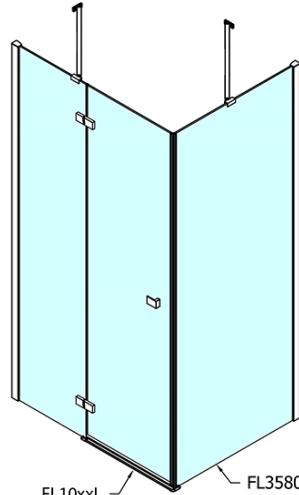

Produktblatt

Bestellcode: **FL1090R**

FORTIS LINE Duschtür 900mm, Klarglas, rechts

FL10xxL
FL11xxL

FL10xxR
FL11xxR

	A (mm)	B (mm)	C (mm)
FL1080	785-805	≈ 210	777-797
FL1090	885-905	≈ 310	877-897
FL1010	985-1005	≈ 410	977-997
FL1011	1085-1105	≈ 510	1077-1097
FL1012	1185-1205	≈ 610	1177-1197
FL1113	1285-1305	≈ 710	1277-1297
FL1114	1385-1405	≈ 810	1377-1397
FL1115	1485-1505	≈ 910	1477-1497

FL10xxL
FL11xxL
FL3580L
FL3590L
FL3510L

FL3580R
FL3590R
FL3510R
FL10xxR
FL11xxR

Dveře	A (mm)	B (mm)	C (mm)
FL1080	785-805	≈ 200	779-799
FL1090	885-905	≈ 300	879-899
FL1010	985-1005	≈ 400	979-999
FL1011	1085-1105	≈ 500	1079-1099
FL1012	1185-1205	≈ 600	1179-1199
FL1113	1285-1305	≈ 700	1279-1299
FL1114	1385-1405	≈ 800	1379-1399
FL1115	1485-1505	≈ 900	1479-1499

Boční stěna	E	D
FL3580	785-805	777-797
FL3590	885-905	877-897
FL3510	985-1005	977-997