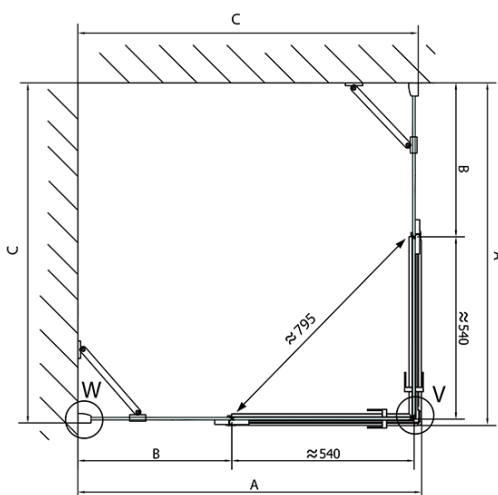

Produktblatt

Bestellcode: **FL1090R**

FORTIS LINE Duschtür 900mm, Klarglas, rechts

FL10xxL
FL11xxL

FL10xxR
FL11xxR

	A (mm)	B (mm)	C (mm)
FL1080	785-805	≈ 210	777-797
FL1090	885-905	≈ 310	877-897
FL1010	985-1005	≈ 410	977-997
FL1011	1085-1105	≈ 510	1077-1097
FL1012	1185-1205	≈ 610	1177-1197
FL1113	1285-1305	≈ 710	1277-1297
FL1114	1385-1405	≈ 810	1377-1397
FL1115	1485-1505	≈ 910	1477-1497

FL10xxL
FL11xxL
FL3580L
FL3590L
FL3510L

FL3580R
FL3590R
FL3510R
FL10xxR
FL11xxR

Dveře	A (mm)	B (mm)	C (mm)
FL1080	785-805	≈ 200	779-799
FL1090	885-905	≈ 300	879-899
FL1010	985-1005	≈ 400	979-999
FL1011	1085-1105	≈ 500	1079-1099
FL1012	1185-1205	≈ 600	1179-1199
FL1113	1285-1305	≈ 700	1279-1299
FL1114	1385-1405	≈ 800	1379-1399
FL1115	1485-1505	≈ 900	1479-1499

Boční stěna	E	D
FL3580	785-805	777-797
FL3590	885-905	877-897
FL3510	985-1005	977-997