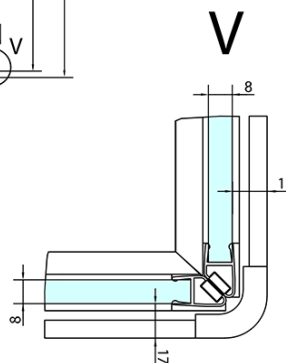

Produktblatt

Bestellcode: **FL1090R**

FORTIS LINE Duschtür 900mm, Klarglas, rechts

FL10xxL
FL11xxL

FL10xxR
FL11xxR

	A (mm)	B (mm)	C (mm)
FL1080	785-805	≈ 210	777-797
FL1090	885-905	≈ 310	877-897
FL1010	985-1005	≈ 410	977-997
FL1011	1085-1105	≈ 510	1077-1097
FL1012	1185-1205	≈ 610	1177-1197
FL1113	1285-1305	≈ 710	1277-1297
FL1114	1385-1405	≈ 810	1377-1397
FL1115	1485-1505	≈ 910	1477-1497

FL10xxL
FL11xxL
FL3580L
FL3590L
FL3510L

FL3580R
FL3590R
FL3510R
FL10xxR
FL11xxR

Dveře	A (mm)	B (mm)	C (mm)
FL1080	785-805	≈ 200	779-799
FL1090	885-905	≈ 300	879-899
FL1010	985-1005	≈ 400	979-999
FL1011	1085-1105	≈ 500	1079-1099
FL1012	1185-1205	≈ 600	1179-1199
FL1113	1285-1305	≈ 700	1279-1299
FL1114	1385-1405	≈ 800	1379-1399
FL1115	1485-1505	≈ 900	1479-1499

Boční stěna	E	D
FL3580	785-805	777-797
FL3590	885-905	877-897
FL3510	985-1005	977-997