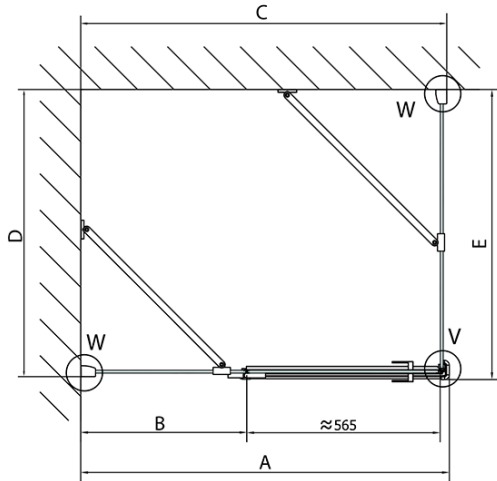

Produktblatt

Bestellcode: **FL1090R**

FORTIS LINE Duschtür 900mm, Klarglas, rechts

FL10xxL
FL11xxL

FL10xxR
FL11xxR

	A (mm)	B (mm)	C (mm)
FL1080	785-805	≈ 210	777-797
FL1090	885-905	≈ 310	877-897
FL1010	985-1005	≈ 410	977-997
FL1011	1085-1105	≈ 510	1077-1097
FL1012	1185-1205	≈ 610	1177-1197
FL1113	1285-1305	≈ 710	1277-1297
FL1114	1385-1405	≈ 810	1377-1397
FL1115	1485-1505	≈ 910	1477-1497

FL10xxL
FL11xxL
FL3580L
FL3590L
FL3510L

FL3580R
FL3590R
FL3510R
FL10xxR
FL11xxR

Dveře	A (mm)	B (mm)	C (mm)
FL1080	785-805	≈ 200	779-799
FL1090	885-905	≈ 300	879-899
FL1010	985-1005	≈ 400	979-999
FL1011	1085-1105	≈ 500	1079-1099
FL1012	1185-1205	≈ 600	1179-1199
FL1113	1285-1305	≈ 700	1279-1299
FL1114	1385-1405	≈ 800	1379-1399
FL1115	1485-1505	≈ 900	1479-1499

Boční stěna	E	D
FL3580	785-805	777-797
FL3590	885-905	877-897
FL3510	985-1005	977-997