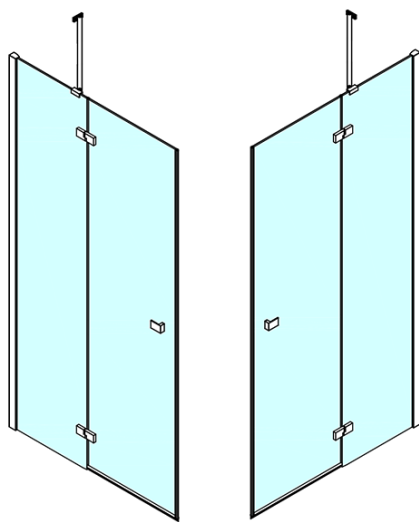

Produktblatt

Bestellcode: **FL1090R**

FORTIS LINE Duschtür 900mm, Klarglas, rechts

FL10xxL
FL11xxL

FL10xxR
FL11xxR

	A (mm)	B (mm)	C (mm)
FL1080	785-805	≈ 210	777-797
FL1090	885-905	≈ 310	877-897
FL1010	985-1005	≈ 410	977-997
FL1011	1085-1105	≈ 510	1077-1097
FL1012	1185-1205	≈ 610	1177-1197
FL1113	1285-1305	≈ 710	1277-1297
FL1114	1385-1405	≈ 810	1377-1397
FL1115	1485-1505	≈ 910	1477-1497

FL10xxL
FL11xxL
FL3580L
FL3590L
FL3510L

FL3580R
FL3590R
FL3510R
FL10xxR
FL11xxR

Dveře	A (mm)	B (mm)	C (mm)
FL1080	785-805	≈ 200	779-799
FL1090	885-905	≈ 300	879-899
FL1010	985-1005	≈ 400	979-999
FL1011	1085-1105	≈ 500	1079-1099
FL1012	1185-1205	≈ 600	1179-1199
FL1113	1285-1305	≈ 700	1279-1299
FL1114	1385-1405	≈ 800	1379-1399
FL1115	1485-1505	≈ 900	1479-1499

Boční stěna	E	D
FL3580	785-805	777-797
FL3590	885-905	877-897
FL3510	985-1005	977-997