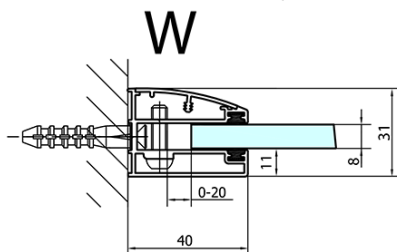

Produktblatt

Bestellcode: **FL1090R**

FORTIS LINE Duschtür 900mm, Klarglas, rechts

FL10xxL
FL11xxL

FL10xxR
FL11xxR

	A (mm)	B (mm)	C (mm)
FL1080	785-805	≈ 210	777-797
FL1090	885-905	≈ 310	877-897
FL1010	985-1005	≈ 410	977-997
FL1011	1085-1105	≈ 510	1077-1097
FL1012	1185-1205	≈ 610	1177-1197
FL1113	1285-1305	≈ 710	1277-1297
FL1114	1385-1405	≈ 810	1377-1397
FL1115	1485-1505	≈ 910	1477-1497

FL10xxL
FL11xxL
FL3580L
FL3590L
FL3510L

FL3580R
FL3590R
FL3510R
FL10xxR
FL11xxR

Dveře	A (mm)	B (mm)	C (mm)
FL1080	785-805	≈ 200	779-799
FL1090	885-905	≈ 300	879-899
FL1010	985-1005	≈ 400	979-999
FL1011	1085-1105	≈ 500	1079-1099
FL1012	1185-1205	≈ 600	1179-1199
FL1113	1285-1305	≈ 700	1279-1299
FL1114	1385-1405	≈ 800	1379-1399
FL1115	1485-1505	≈ 900	1479-1499