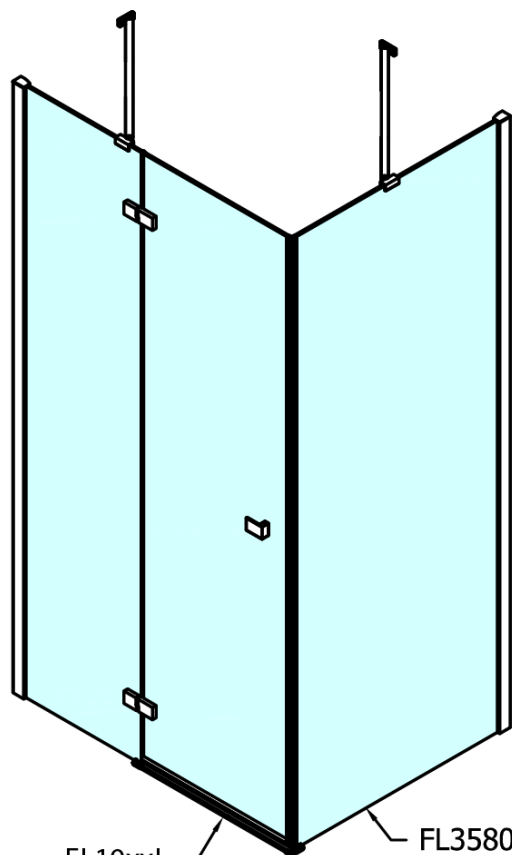

Bestellcode: FL1090R

Grundinformation

Marke: Polysan

Serie: FORTIS

Größe

Breite: 900 mm

Höhe: 2000 mm

Eigenschaften

Farbenprofil: Chrom - Poliertem Aluminium

Form: Tür zum Kombinieren

Öffnungsarten: Öffnungstür einflügelig

Glasfarbe: Klarglas

Glasbehandlung: Antidrop

Glasdicke: 8 mm

Gewicht / Stück: 42.0 kg

Verpackung: 1 Stück

	A (mm)	B (mm)	C (mm)
FL1080	785-801	≈ 210	779-795
FL1090	885-901	≈ 310	879-895
FL1010	985-1001	≈ 410	979-995
FL1011	1085-1101	≈ 510	1079-1095
FL1012	1185-1201	≈ 610	1179-1195
FL1113	1285-1301	≈ 710	1279-1295
FL1114	1385-1401	≈ 810	1379-1395
FL1115	1485-1501	≈ 910	1479-1495

FL10xxL
FL11xxL

FL3580
FL3590
FL3510
FL3511
FL3512

FL3580
FL3590
FL3510
FL3511
FL3512

FL10xxR
FL11xxR

Dveře	A (mm)	B (mm)	C (mm)
FL1080	785-801	≈ 200	779-795
FL1090	885-901	≈ 300	879-895
FL1010	985-1001	≈ 400	979-995
FL1011	1085-1101	≈ 500	1079-1095
FL1012	1185-1201	≈ 600	1179-1195
FL1113	1285-1301	≈ 700	1279-1295
FL1114	1385-1401	≈ 800	1379-1395
FL1115	1485-1501	≈ 900	1479-1495