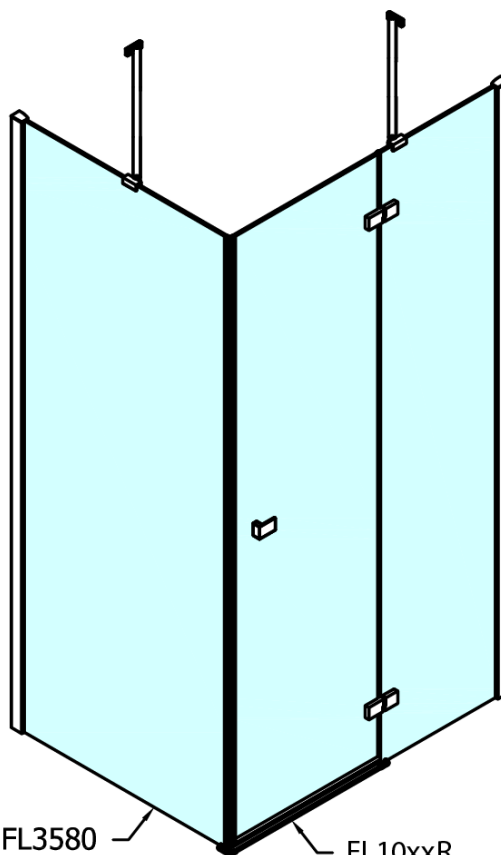

Bestellcode: FL1090R

Grundinformation

Marke: Polysan

Serie: FORTIS

Größe

Breite: 900 mm

Höhe: 2000 mm

Eigenschaften

Farbenprofil: Chrom - Poliertem Aluminium

Form: Tür zum Kombinieren

Öffnungsarten: Öffnungstür einflügelig

Glasfarbe: Klarglas

Glasbehandlung: Antidrop

Glasdicke: 8 mm

Gewicht / Stück: 42.0 kg

Verpackung: 1 Stück

	A (mm)	B (mm)	C (mm)
FL1080	785-801	≈ 210	779-795
FL1090	885-901	≈ 310	879-895
FL1010	985-1001	≈ 410	979-995
FL1011	1085-1101	≈ 510	1079-1095
FL1012	1185-1201	≈ 610	1179-1195
FL1113	1285-1301	≈ 710	1279-1295
FL1114	1385-1401	≈ 810	1379-1395
FL1115	1485-1501	≈ 910	1479-1495

FL10xxL
FL11xxL

FL3580
FL3590
FL3510
FL3511
FL3512

FL3580
FL3590
FL3510
FL3511
FL3512

FL10xxR
FL11xxR

Dveře	A (mm)	B (mm)	C (mm)
FL1080	785-801	≈ 200	779-795
FL1090	885-901	≈ 300	879-895
FL1010	985-1001	≈ 400	979-995
FL1011	1085-1101	≈ 500	1079-1095
FL1012	1185-1201	≈ 600	1179-1195
FL1113	1285-1301	≈ 700	1279-1295
FL1114	1385-1401	≈ 800	1379-1395
FL1115	1485-1501	≈ 900	1479-1495