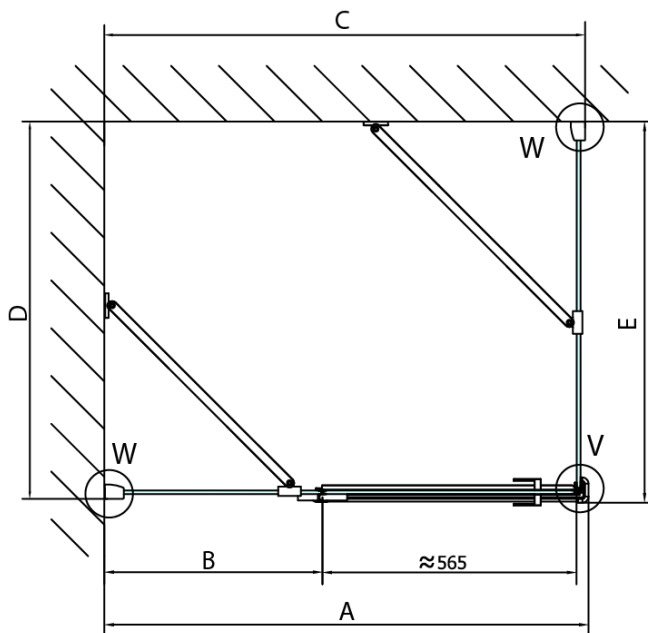

	A (mm)	B (mm)	C (mm)
FL1080	785-801	≈ 210	779-795
FL1090	885-901	≈ 310	879-895
FL1010	985-1001	≈ 410	979-995
FL1011	1085-1101	≈ 510	1079-1095
FL1012	1185-1201	≈ 610	1179-1195
FL1113	1285-1301	≈ 710	1279-1295
FL1114	1385-1401	≈ 810	1379-1395
FL1115	1485-1501	≈ 910	1479-1495

FL10xxL
FL11xxL

FL3580
FL3590
FL3510
FL3511
FL3512

FL3580
FL3590
FL3510
FL3511
FL3512

FL10xxR
FL11xxR

Dveře	A (mm)	B (mm)	C (mm)
FL1080	785-801	≈ 200	779-795
FL1090	885-901	≈ 300	879-895
FL1010	985-1001	≈ 400	979-995
FL1011	1085-1101	≈ 500	1079-1095
FL1012	1185-1201	≈ 600	1179-1195
FL1113	1285-1301	≈ 700	1279-1295
FL1114	1385-1401	≈ 800	1379-1395
FL1115	1485-1501	≈ 900	1479-1495

Construction readiness for floor mounting
 dimensions x, y = Dimension to the inside of the glass

Dveře	X (mm)	B (mm)
FL1080	768	≈ 200
FL1090	868	≈ 300
FL1010	968	≈ 400
FL1011	1068	≈ 500
FL1012	1168	≈ 600
FL1113	1268	≈ 700
FL1114	1368	≈ 800
FL1115	1468	≈ 900