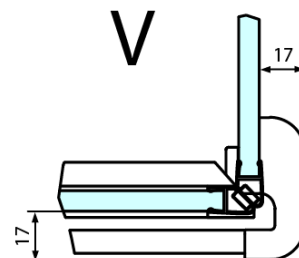

	A (mm)	B (mm)	C (mm)
FL1080	785-801	≈ 210	779-795
FL1090	885-901	≈ 310	879-895
FL1010	985-1001	≈ 410	979-995
FL1011	1085-1101	≈ 510	1079-1095
FL1012	1185-1201	≈ 610	1179-1195
FL1113	1285-1301	≈ 710	1279-1295
FL1114	1385-1401	≈ 810	1379-1395
FL1115	1485-1501	≈ 910	1479-1495

FL10xxL
FL11xxL

FL3580
FL3590
FL3510
FL3511
FL3512

FL3580
FL3590
FL3510
FL3511
FL3512

FL10xxR
FL11xxR

Dveře	A (mm)	B (mm)	C (mm)
FL1080	785-801	≈ 200	779-795
FL1090	885-901	≈ 300	879-895
FL1010	985-1001	≈ 400	979-995
FL1011	1085-1101	≈ 500	1079-1095
FL1012	1185-1201	≈ 600	1179-1195
FL1113	1285-1301	≈ 700	1279-1295
FL1114	1385-1401	≈ 800	1379-1395
FL1115	1485-1501	≈ 900	1479-1495

Boční stěna	E	D
FL3580	785-801	779-795
FL3590	885-901	879-895
FL3510	985-1001	979-995
FL3511	1085-1101	1079-1095
FL3512	1185-1201	1179-1195

Stavební připravenost pro montáž na dlažbu
 kóty x,y = Rozměr k vnitřní straně skla