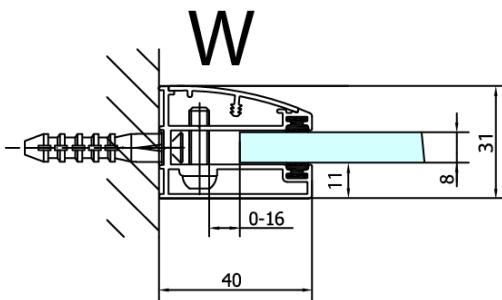

	A (mm)	B (mm)	C (mm)
FL1080	785-801	≈ 210	779-795
FL1090	885-901	≈ 310	879-895
FL1010	985-1001	≈ 410	979-995
FL1011	1085-1101	≈ 510	1079-1095
FL1012	1185-1201	≈ 610	1179-1195
FL1113	1285-1301	≈ 710	1279-1295
FL1114	1385-1401	≈ 810	1379-1395
FL1115	1485-1501	≈ 910	1479-1495

FL10xxL
FL11xxL

FL3580
FL3590
FL3510
FL3511
FL3512

FL3580
FL3590
FL3510
FL3511
FL3512

FL10xxR
FL11xxR

Dveře	A (mm)	B (mm)	C (mm)
FL1080	785-801	≈ 200	779-795
FL1090	885-901	≈ 300	879-895
FL1010	985-1001	≈ 400	979-995
FL1011	1085-1101	≈ 500	1079-1095
FL1012	1185-1201	≈ 600	1179-1195
FL1113	1285-1301	≈ 700	1279-1295
FL1114	1385-1401	≈ 800	1379-1395
FL1115	1485-1501	≈ 900	1479-1495

Boční stěna	E	D
FL3580	785-801	779-795
FL3590	885-901	879-895
FL3510	985-1001	979-995
FL3511	1085-1101	1079-1095
FL3512	1185-1201	1179-1195

Stavební připravenost pro montáž na dlažbu
 kóty x,y = Rozměr k vnitřní straně skla

Construction readiness for floor mounting
 dimensions x, y = Dimension to the inside of the glass

Dveře	X (mm)	B (mm)
FL1080	768	≈ 200
FL1090	868	≈ 300
FL1010	968	≈ 400
FL1011	1068	≈ 500
FL1012	1168	≈ 600
FL1113	1268	≈ 700
FL1114	1368	≈ 800
FL1115	1468	≈ 900