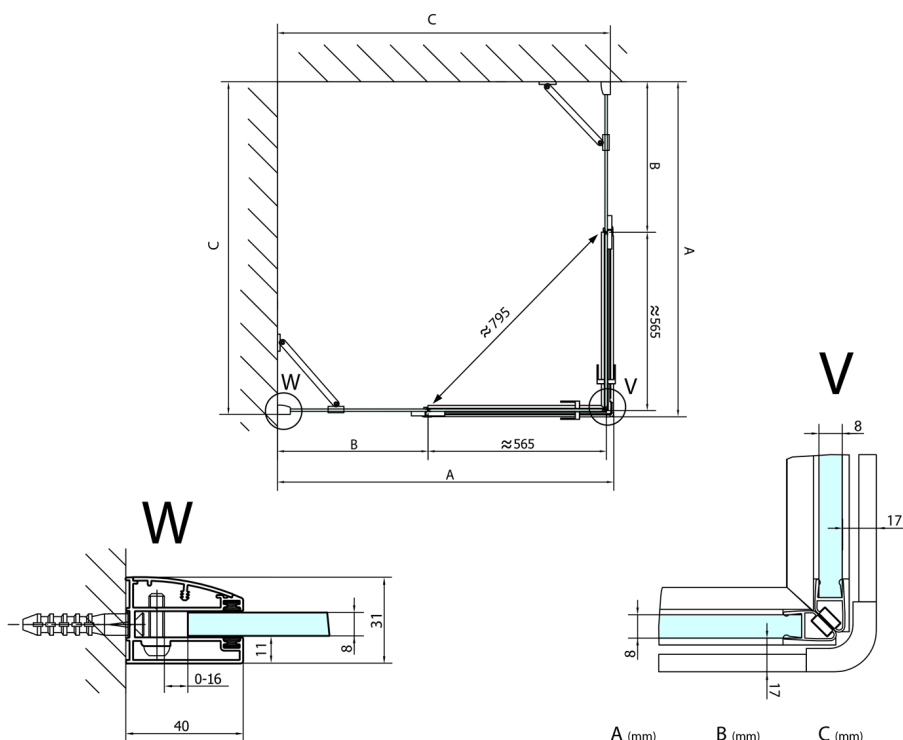

FORTIS Duschtür 900mm, Klarglas, rechts

Bestellcode: FL1090R

Größe

Breite: 900 mm

Höhe: 2000 mm

Eigenschaften

Garantie: 2 Jahre

Technisches Arbeitsblatt

FL10xxL
FL11xxL

FL10xxR
FL11xxR

	A (mm)	B (mm)	C (mm)
FL1080	785-801	≈ 210	779-795
FL1090	885-901	≈ 310	879-895
FL1010	985-1001	≈ 410	979-995
FL1011	1085-1101	≈ 510	1079-1095
FL1012	1185-1201	≈ 610	1179-1195
FL1113	1285-1301	≈ 710	1279-1295
FL1114	1385-1401	≈ 810	1379-1395
FL1115	1485-1501	≈ 910	1479-1495

FL10xxL
FL11xxL

FL3580
FL3590
FL3510
FL3511
FL3512

FL3580
FL3590
FL3510
FL3511
FL3512

FL10xxR
FL11xxR

Dveře	A (mm)	B (mm)	C (mm)
FL1080	785-801	≈ 200	779-795
FL1090	885-901	≈ 300	879-895
FL1010	985-1001	≈ 400	979-995
FL1011	1085-1101	≈ 500	1079-1095
FL1012	1185-1201	≈ 600	1179-1195
FL1113	1285-1301	≈ 700	1279-1295
FL1114	1385-1401	≈ 800	1379-1395
FL1115	1485-1501	≈ 900	1479-1495

Construction readiness for floor mounting
 dimensions x, y = Dimension to the inside of the glass

Dveře	X (mm)	B (mm)
FL1080	768	≈ 200
FL1090	868	≈ 300
FL1010	968	≈ 400
FL1011	1068	≈ 500
FL1012	1168	≈ 600
FL1113	1268	≈ 700
FL1114	1368	≈ 800
FL1115	1468	≈ 900