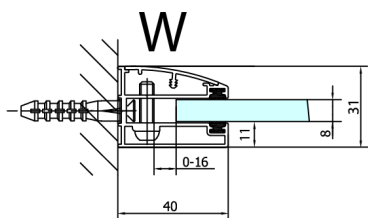

FORTIS Duschtür 900mm, Klarglas, rechts

Bestellcode: FL1090R

Größe

Breite: 900 mm

Höhe: 2000 mm

Eigenschaften

Garantie: 2 Jahre

Technisches Arbeitsblatt

FL10xxL
FL11xxL

FL10xxR
FL11xxR

	A (mm)	B (mm)	C (mm)
FL1080	785-801	≈ 210	779-795
FL1090	885-901	≈ 310	879-895
FL1010	985-1001	≈ 410	979-995
FL1011	1085-1101	≈ 510	1079-1095
FL1012	1185-1201	≈ 610	1179-1195
FL1113	1285-1301	≈ 710	1279-1295
FL1114	1385-1401	≈ 810	1379-1395
FL1115	1485-1501	≈ 910	1479-1495

FL10xxL
FL11xxL

FL3580
FL3590
FL3510
FL3511
FL3512

FL3580
FL3590
FL3510
FL3511
FL3512

FL10xxR
FL11xxR

Dveře	A (mm)	B (mm)	C (mm)
FL1080	785-801	≈ 200	779-795
FL1090	885-901	≈ 300	879-895
FL1010	985-1001	≈ 400	979-995
FL1011	1085-1101	≈ 500	1079-1095
FL1012	1185-1201	≈ 600	1179-1195
FL1113	1285-1301	≈ 700	1279-1295
FL1114	1385-1401	≈ 800	1379-1395
FL1115	1485-1501	≈ 900	1479-1495

Boční stěna	E	D
FL3580	785-801	779-795
FL3590	885-901	879-895
FL3510	985-1001	979-995
FL3511	1085-1101	1079-1095
FL3512	1185-1201	1179-1195

Stavební připravenost pro montáž na dlažbu
 kóty x,y = Rozměr k vnitřní straně skla