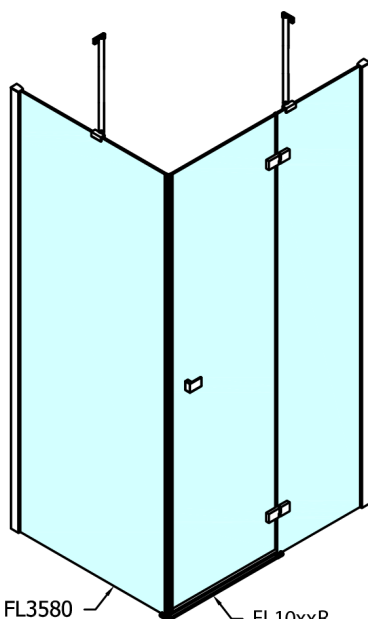

FORTIS Duschtür 900mm, Klarglas, rechts

Bestellcode: FL1090R

Größe

Breite: 900 mm

Höhe: 2000 mm

Eigenschaften

Garantie: 2 Jahre

Technisches Arbeitsblatt

FL10xxL
FL11xxL

FL10xxR
FL11xxR

	A (mm)	B (mm)	C (mm)
FL1080	785-801	≈ 210	779-795
FL1090	885-901	≈ 310	879-895
FL1010	985-1001	≈ 410	979-995
FL1011	1085-1101	≈ 510	1079-1095
FL1012	1185-1201	≈ 610	1179-1195
FL1113	1285-1301	≈ 710	1279-1295
FL1114	1385-1401	≈ 810	1379-1395
FL1115	1485-1501	≈ 910	1479-1495

FL10xxL
FL11xxL

FL3580
FL3590
FL3510
FL3511
FL3512

FL3580
FL3590
FL3510
FL3511
FL3512

FL10xxR
FL11xxR

Dveře	A (mm)	B (mm)	C (mm)
FL1080	785-801	≈ 200	779-795
FL1090	885-901	≈ 300	879-895
FL1010	985-1001	≈ 400	979-995
FL1011	1085-1101	≈ 500	1079-1095
FL1012	1185-1201	≈ 600	1179-1195
FL1113	1285-1301	≈ 700	1279-1295
FL1114	1385-1401	≈ 800	1379-1395
FL1115	1485-1501	≈ 900	1479-1495

Construction readiness for floor mounting
 dimensions x, y = Dimension to the inside of the glass

Dveře	X (mm)	B (mm)
FL1080	768	≈ 200
FL1090	868	≈ 300
FL1010	968	≈ 400
FL1011	1068	≈ 500
FL1012	1168	≈ 600
FL1113	1268	≈ 700
FL1114	1368	≈ 800
FL1115	1468	≈ 900