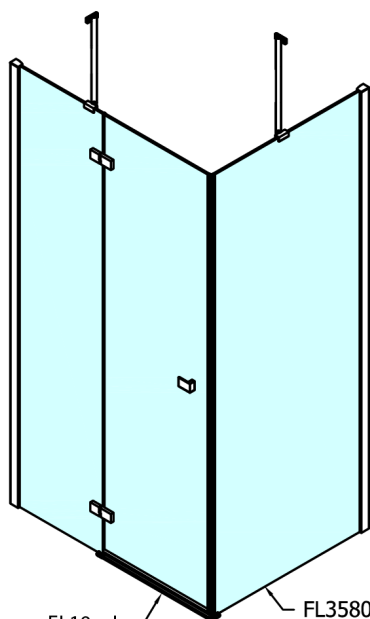

FORTIS Duschtür 900mm, Klarglas, rechts

Bestellcode: FL1090R

Größe

Breite: 900 mm

Höhe: 2000 mm

Eigenschaften

Garantie: 2 Jahre

Technisches Arbeitsblatt

FL10xxL
FL11xxL

FL10xxR
FL11xxR

	A (mm)	B (mm)	C (mm)
FL1080	785-801	≈ 210	779-795
FL1090	885-901	≈ 310	879-895
FL1010	985-1001	≈ 410	979-995
FL1011	1085-1101	≈ 510	1079-1095
FL1012	1185-1201	≈ 610	1179-1195
FL1113	1285-1301	≈ 710	1279-1295
FL1114	1385-1401	≈ 810	1379-1395
FL1115	1485-1501	≈ 910	1479-1495

FL10xxL
FL11xxL

FL3580
FL3590
FL3510
FL3511
FL3512

FL3580
FL3590
FL3510
FL3511
FL3512

FL10xxR
FL11xxR

Dveře	A (mm)	B (mm)	C (mm)
FL1080	785-801	≈ 200	779-795
FL1090	885-901	≈ 300	879-895
FL1010	985-1001	≈ 400	979-995
FL1011	1085-1101	≈ 500	1079-1095
FL1012	1185-1201	≈ 600	1179-1195
FL1113	1285-1301	≈ 700	1279-1295
FL1114	1385-1401	≈ 800	1379-1395
FL1115	1485-1501	≈ 900	1479-1495

Construction readiness for floor mounting
 dimensions x, y = Dimension to the inside of the glass

Dveře	X (mm)	B (mm)
FL1080	768	≈ 200
FL1090	868	≈ 300
FL1010	968	≈ 400
FL1011	1068	≈ 500
FL1012	1168	≈ 600
FL1113	1268	≈ 700
FL1114	1368	≈ 800
FL1115	1468	≈ 900