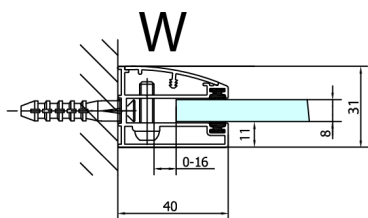

FORTIS Duschtür 800mm, Klarglas, rechts

Bestellcode: FL1080R

Größe

Breite: 800 mm

Höhe: 2000 mm

Eigenschaften

Garantie: 2 Jahre

Technisches Arbeitsblatt

FL10xxL
FL11xxL

FL10xxR
FL11xxR

	A (mm)	B (mm)	C (mm)
FL1080	785-801	≈ 210	779-795
FL1090	885-901	≈ 310	879-895
FL1010	985-1001	≈ 410	979-995
FL1011	1085-1101	≈ 510	1079-1095
FL1012	1185-1201	≈ 610	1179-1195
FL1113	1285-1301	≈ 710	1279-1295
FL1114	1385-1401	≈ 810	1379-1395
FL1115	1485-1501	≈ 910	1479-1495

FL10xxL
FL11xxL

FL3580
FL3590
FL3510
FL3511
FL3512

FL3580
FL3590
FL3510
FL3511
FL3512

FL10xxR
FL11xxR

Dveře	A (mm)	B (mm)	C (mm)
FL1080	785-801	≈ 200	779-795
FL1090	885-901	≈ 300	879-895
FL1010	985-1001	≈ 400	979-995
FL1011	1085-1101	≈ 500	1079-1095
FL1012	1185-1201	≈ 600	1179-1195
FL1113	1285-1301	≈ 700	1279-1295
FL1114	1385-1401	≈ 800	1379-1395
FL1115	1485-1501	≈ 900	1479-1495

Boční stěna	E	D
FL3580	785-801	779-795
FL3590	885-901	879-895
FL3510	985-1001	979-995
FL3511	1085-1101	1079-1095
FL3512	1185-1201	1179-1195

Stavební připravenost pro montáž na dlažbu
 kóty x,y = Rozměr k vnitřní straně skla