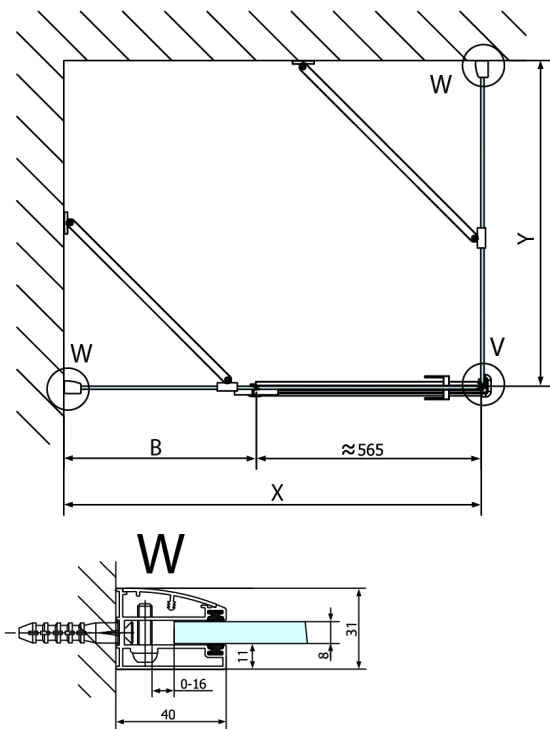

FORTIS Duschtür 800mm, Klarglas, rechts

Bestellcode: FL1080R

Größe

Breite: 800 mm

Höhe: 2000 mm

Eigenschaften

Garantie: 2 Jahre

Technisches Arbeitsblatt

FL10xxL
FL11xxL

FL10xxR
FL11xxR

	A (mm)	B (mm)	C (mm)
FL1080	785-801	≈ 210	779-795
FL1090	885-901	≈ 310	879-895
FL1010	985-1001	≈ 410	979-995
FL1011	1085-1101	≈ 510	1079-1095
FL1012	1185-1201	≈ 610	1179-1195
FL1113	1285-1301	≈ 710	1279-1295
FL1114	1385-1401	≈ 810	1379-1395
FL1115	1485-1501	≈ 910	1479-1495

FL10xxL
FL11xxL

FL3580
FL3590
FL3510
FL3511
FL3512

FL3580
FL3590
FL3510
FL3511
FL3512

FL10xxR
FL11xxR

Dveře	A (mm)	B (mm)	C (mm)
FL1080	785-801	≈ 200	779-795
FL1090	885-901	≈ 300	879-895
FL1010	985-1001	≈ 400	979-995
FL1011	1085-1101	≈ 500	1079-1095
FL1012	1185-1201	≈ 600	1179-1195
FL1113	1285-1301	≈ 700	1279-1295
FL1114	1385-1401	≈ 800	1379-1395
FL1115	1485-1501	≈ 900	1479-1495

Construction readiness for floor mounting
 dimensions x, y = Dimension to the inside of the glass

Dveře	X (mm)	B (mm)
FL1080	768	≈ 200
FL1090	868	≈ 300
FL1010	968	≈ 400
FL1011	1068	≈ 500
FL1012	1168	≈ 600
FL1113	1268	≈ 700
FL1114	1368	≈ 800
FL1115	1468	≈ 900