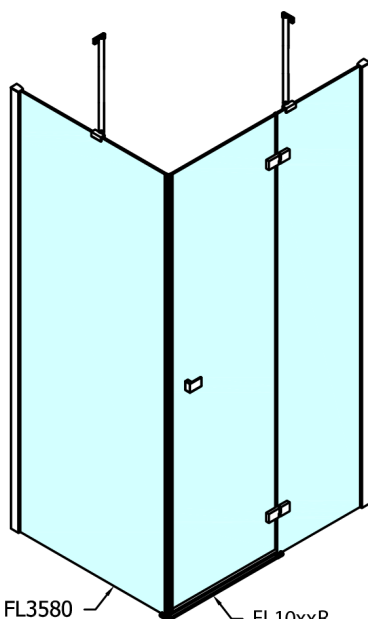

FORTIS Duschtür 800mm, Klarglas, rechts

Bestellcode: FL1080R

Größe

Breite: 800 mm

Höhe: 2000 mm

Eigenschaften

Garantie: 2 Jahre

Technisches Arbeitsblatt

FL10xxL
FL11xxL

FL10xxR
FL11xxR

	A (mm)	B (mm)	C (mm)
FL1080	785-801	≈ 210	779-795
FL1090	885-901	≈ 310	879-895
FL1010	985-1001	≈ 410	979-995
FL1011	1085-1101	≈ 510	1079-1095
FL1012	1185-1201	≈ 610	1179-1195
FL1113	1285-1301	≈ 710	1279-1295
FL1114	1385-1401	≈ 810	1379-1395
FL1115	1485-1501	≈ 910	1479-1495

FL10xxL
FL11xxL

FL3580
FL3590
FL3510
FL3511
FL3512

FL3580
FL3590
FL3510
FL3511
FL3512

FL10xxR
FL11xxR

Dveře	A (mm)	B (mm)	C (mm)
FL1080	785-801	≈ 200	779-795
FL1090	885-901	≈ 300	879-895
FL1010	985-1001	≈ 400	979-995
FL1011	1085-1101	≈ 500	1079-1095
FL1012	1185-1201	≈ 600	1179-1195
FL1113	1285-1301	≈ 700	1279-1295
FL1114	1385-1401	≈ 800	1379-1395
FL1115	1485-1501	≈ 900	1479-1495

Construction readiness for floor mounting
 dimensions x, y = Dimension to the inside of the glass

Dveře	X (mm)	B (mm)
FL1080	768	≈ 200
FL1090	868	≈ 300
FL1010	968	≈ 400
FL1011	1068	≈ 500
FL1012	1168	≈ 600
FL1113	1268	≈ 700
FL1114	1368	≈ 800
FL1115	1468	≈ 900