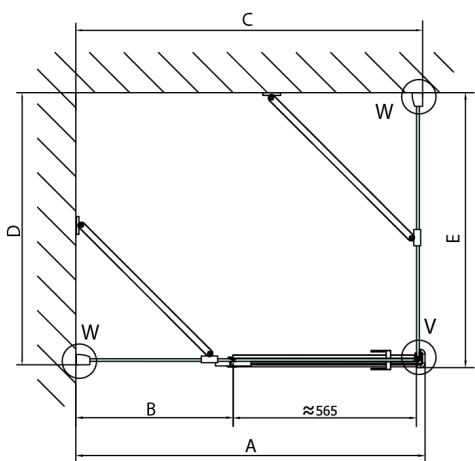

Dveře	A (mm)	B (mm)	C (mm)
FL1080	785-801	≈ 200	779-795
FL1090	885-901	≈ 300	879-895
FL1010	985-1001	≈ 400	979-995
FL1011	1085-1101	≈ 500	1079-1095
FL1012	1185-1201	≈ 600	1179-1195
FL1113	1285-1301	≈ 700	1279-1295
FL1114	1385-1401	≈ 800	1379-1395
FL1115	1485-1501	≈ 900	1479-1495

Boční stěna	E	D
FL3580	785-801	779-795
FL3590	885-901	879-895
FL3510	985-1001	979-995
FL3511	1085-1101	1079-1095
FL3512	1185-1201	1179-1195