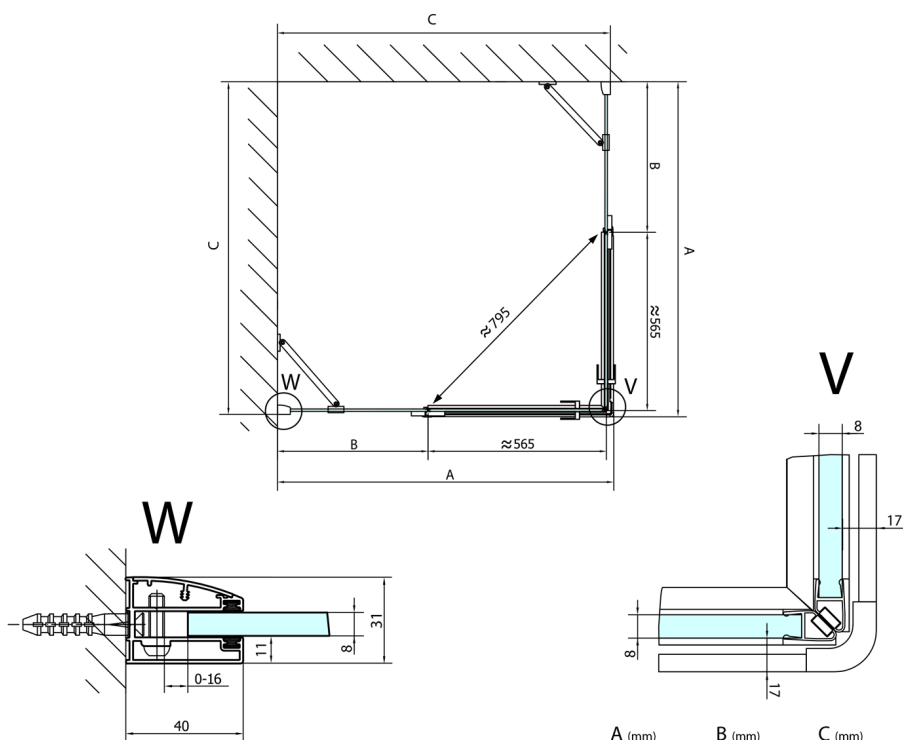

FORTIS Duschtür 800mm, Klarglas, rechts

Bestellcode: FL1080R

Größe

Breite: 800 mm

Höhe: 2000 mm

Eigenschaften

Garantie: 2 Jahre

Technisches Arbeitsblatt

FL10xxL
FL11xxL

FL10xxR
FL11xxR

	A (mm)	B (mm)	C (mm)
FL1080	785-801	≈ 210	779-795
FL1090	885-901	≈ 310	879-895
FL1010	985-1001	≈ 410	979-995
FL1011	1085-1101	≈ 510	1079-1095
FL1012	1185-1201	≈ 610	1179-1195
FL1113	1285-1301	≈ 710	1279-1295
FL1114	1385-1401	≈ 810	1379-1395
FL1115	1485-1501	≈ 910	1479-1495

FL10xxL
FL11xxL

FL3580
FL3590
FL3510
FL3511
FL3512

FL3580
FL3590
FL3510
FL3511
FL3512

FL10xxR
FL11xxR

Dveře	A (mm)	B (mm)	C (mm)
FL1080	785-801	≈ 200	779-795
FL1090	885-901	≈ 300	879-895
FL1010	985-1001	≈ 400	979-995
FL1011	1085-1101	≈ 500	1079-1095
FL1012	1185-1201	≈ 600	1179-1195
FL1113	1285-1301	≈ 700	1279-1295
FL1114	1385-1401	≈ 800	1379-1395
FL1115	1485-1501	≈ 900	1479-1495

Construction readiness for floor mounting
 dimensions x, y = Dimension to the inside of the glass

Dveře	X (mm)	B (mm)
FL1080	768	≈ 200
FL1090	868	≈ 300
FL1010	968	≈ 400
FL1011	1068	≈ 500
FL1012	1168	≈ 600
FL1113	1268	≈ 700
FL1114	1368	≈ 800
FL1115	1468	≈ 900