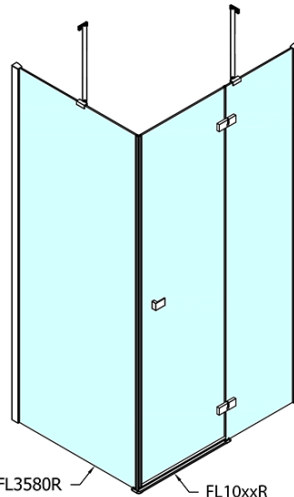

Produktblatt

Bestellcode: **FL1115L**

FORTIS LINE Duschtür 1500mm, Klarglas, links

FL10xxL
FL11xxL

FL10xxR
FL11xxR

	A (mm)	B (mm)	C (mm)
FL1080	785-805	≈ 210	777-797
FL1090	885-905	≈ 310	877-897
FL1010	985-1005	≈ 410	977-997
FL1011	1085-1105	≈ 510	1077-1097
FL1012	1185-1205	≈ 610	1177-1197
FL1113	1285-1305	≈ 710	1277-1297
FL1114	1385-1405	≈ 810	1377-1397
FL1115	1485-1505	≈ 910	1477-1497

FL10xxL
FL11xxL

FL3580L
FL3590L
FL3510L

FL3580R
FL3590R
FL3510R

FL10xxR
FL11xxR

Dveře	A (mm)	B (mm)	C (mm)
FL1080	785-805	≈ 200	779-799
FL1090	885-905	≈ 300	879-899
FL1010	985-1005	≈ 400	979-999
FL1011	1085-1105	≈ 500	1079-1099
FL1012	1185-1205	≈ 600	1179-1199
FL1113	1285-1305	≈ 700	1279-1299
FL1114	1385-1405	≈ 800	1379-1399
FL1115	1485-1505	≈ 900	1479-1499

Boční stěna	E	D
FL3580	785-805	777-797
FL3590	885-905	877-897
FL3510	985-1005	977-997