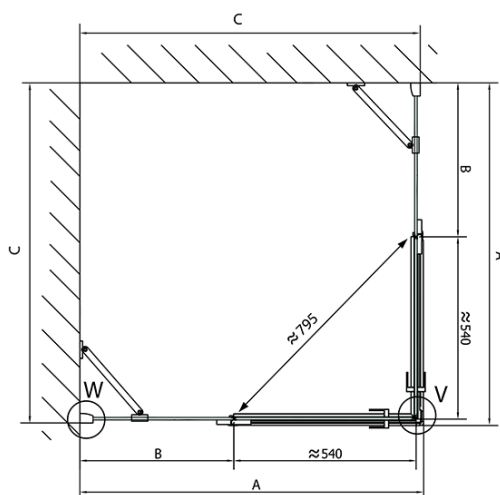

Produktblatt

Bestellcode: **FL1115L**

FORTIS LINE Duschtür 1500mm, Klarglas, links

FL10xxL
FL11xxL

FL10xxR
FL11xxR

	A (mm)	B (mm)	C (mm)
FL1080	785-805	≈ 210	777-797
FL1090	885-905	≈ 310	877-897
FL1010	985-1005	≈ 410	977-997
FL1011	1085-1105	≈ 510	1077-1097
FL1012	1185-1205	≈ 610	1177-1197
FL1113	1285-1305	≈ 710	1277-1297
FL1114	1385-1405	≈ 810	1377-1397
FL1115	1485-1505	≈ 910	1477-1497

FL10xxL
FL11xxL

FL3580L
FL3590L
FL3510L

FL3580R
FL3590R
FL3510R

FL10xxR
FL11xxR

Dveře	A (mm)	B (mm)	C (mm)
FL1080	785-805	≈ 200	779-799
FL1090	885-905	≈ 300	879-899
FL1010	985-1005	≈ 400	979-999
FL1011	1085-1105	≈ 500	1079-1099
FL1012	1185-1205	≈ 600	1179-1199
FL1113	1285-1305	≈ 700	1279-1299
FL1114	1385-1405	≈ 800	1379-1399
FL1115	1485-1505	≈ 900	1479-1499

Boční stěna	E	D
FL3580	785-805	777-797
FL3590	885-905	877-897
FL3510	985-1005	977-997