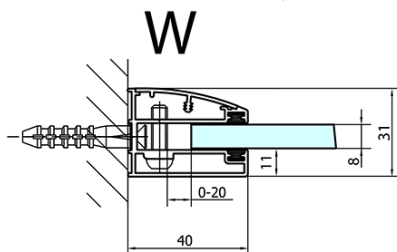

Produktblatt

Bestellcode: **FL1115L**

FORTIS LINE Duschtür 1500mm, Klarglas, links

FL10xxL
FL11xxL

FL10xxR
FL11xxR

	A (mm)	B (mm)	C (mm)
FL1080	785-805	≈ 210	777-797
FL1090	885-905	≈ 310	877-897
FL1010	985-1005	≈ 410	977-997
FL1011	1085-1105	≈ 510	1077-1097
FL1012	1185-1205	≈ 610	1177-1197
FL1113	1285-1305	≈ 710	1277-1297
FL1114	1385-1405	≈ 810	1377-1397
FL1115	1485-1505	≈ 910	1477-1497

FL10xxL
FL11xxL

FL3580L
FL3590L
FL3510L

FL3580R
FL3590R
FL3510R

FL10xxR
FL11xxR

Dveře	A (mm)	B (mm)	C (mm)
FL1080	785-805	≈ 200	779-799
FL1090	885-905	≈ 300	879-899
FL1010	985-1005	≈ 400	979-999
FL1011	1085-1105	≈ 500	1079-1099
FL1012	1185-1205	≈ 600	1179-1199
FL1113	1285-1305	≈ 700	1279-1299
FL1114	1385-1405	≈ 800	1379-1399
FL1115	1485-1505	≈ 900	1479-1499