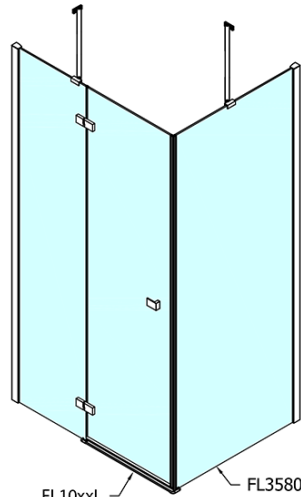

Produktblatt

Bestellcode: **FL1115L**

FORTIS LINE Duschtür 1500mm, Klarglas, links

FL10xxL
FL11xxL

FL10xxR
FL11xxR

	A (mm)	B (mm)	C (mm)
FL1080	785-805	≈ 210	777-797
FL1090	885-905	≈ 310	877-897
FL1010	985-1005	≈ 410	977-997
FL1011	1085-1105	≈ 510	1077-1097
FL1012	1185-1205	≈ 610	1177-1197
FL1113	1285-1305	≈ 710	1277-1297
FL1114	1385-1405	≈ 810	1377-1397
FL1115	1485-1505	≈ 910	1477-1497

FL10xxL
FL11xxL

FL3580L
FL3590L
FL3510L

FL3580R
FL3590R
FL3510R

FL10xxR
FL11xxR

Dveře	A (mm)	B (mm)	C (mm)
FL1080	785-805	≈ 200	779-799
FL1090	885-905	≈ 300	879-899
FL1010	985-1005	≈ 400	979-999
FL1011	1085-1105	≈ 500	1079-1099
FL1012	1185-1205	≈ 600	1179-1199
FL1113	1285-1305	≈ 700	1279-1299
FL1114	1385-1405	≈ 800	1379-1399
FL1115	1485-1505	≈ 900	1479-1499

Boční stěna	E	D
FL3580	785-805	777-797
FL3590	885-905	877-897
FL3510	985-1005	977-997