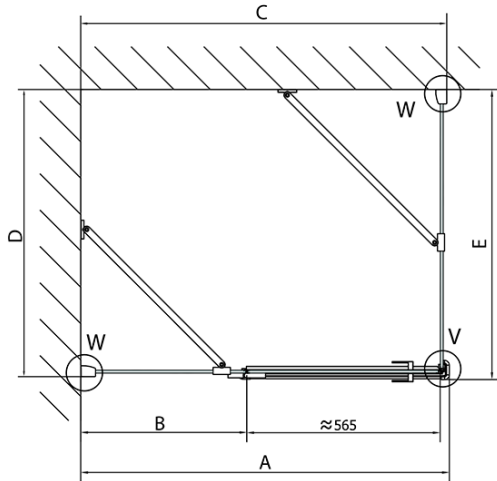

Produktblatt

Bestellcode: **FL1115L**

FORTIS LINE Duschtür 1500mm, Klarglas, links

FL10xxL
FL11xxL

FL10xxR
FL11xxR

	A (mm)	B (mm)	C (mm)
FL1080	785-805	≈ 210	777-797
FL1090	885-905	≈ 310	877-897
FL1010	985-1005	≈ 410	977-997
FL1011	1085-1105	≈ 510	1077-1097
FL1012	1185-1205	≈ 610	1177-1197
FL1113	1285-1305	≈ 710	1277-1297
FL1114	1385-1405	≈ 810	1377-1397
FL1115	1485-1505	≈ 910	1477-1497

FL10xxL
FL11xxL

FL3580L
FL3590L
FL3510L

FL3580R
FL3590R
FL3510R

FL10xxR
FL11xxR

Dveře	A (mm)	B (mm)	C (mm)
FL1080	785-805	≈ 200	779-799
FL1090	885-905	≈ 300	879-899
FL1010	985-1005	≈ 400	979-999
FL1011	1085-1105	≈ 500	1079-1099
FL1012	1185-1205	≈ 600	1179-1199
FL1113	1285-1305	≈ 700	1279-1299
FL1114	1385-1405	≈ 800	1379-1399
FL1115	1485-1505	≈ 900	1479-1499

Boční stěna	E	D
FL3580	785-805	777-797
FL3590	885-905	877-897
FL3510	985-1005	977-997