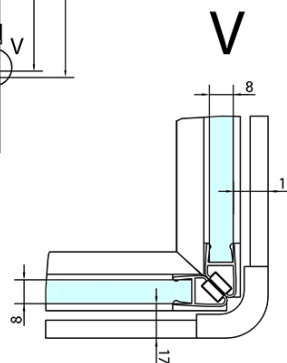

Produktblatt

Bestellcode: **FL1115L**

FORTIS LINE Duschtür 1500mm, Klarglas, links

FL10xxL
FL11xxL

FL10xxR
FL11xxR

	A (mm)	B (mm)	C (mm)
FL1080	785-805	≈ 210	777-797
FL1090	885-905	≈ 310	877-897
FL1010	985-1005	≈ 410	977-997
FL1011	1085-1105	≈ 510	1077-1097
FL1012	1185-1205	≈ 610	1177-1197
FL1113	1285-1305	≈ 710	1277-1297
FL1114	1385-1405	≈ 810	1377-1397
FL1115	1485-1505	≈ 910	1477-1497

FL10xxL
FL11xxL

FL3580L
FL3590L
FL3510L

FL3580R
FL3590R
FL3510R

FL10xxR
FL11xxR

Dveře	A (mm)	B (mm)	C (mm)
FL1080	785-805	≈ 200	779-799
FL1090	885-905	≈ 300	879-899
FL1010	985-1005	≈ 400	979-999
FL1011	1085-1105	≈ 500	1079-1099
FL1012	1185-1205	≈ 600	1179-1199
FL1113	1285-1305	≈ 700	1279-1299
FL1114	1385-1405	≈ 800	1379-1399
FL1115	1485-1505	≈ 900	1479-1499

Boční stěna	E	D
FL3580	785-805	777-797
FL3590	885-905	877-897
FL3510	985-1005	977-997