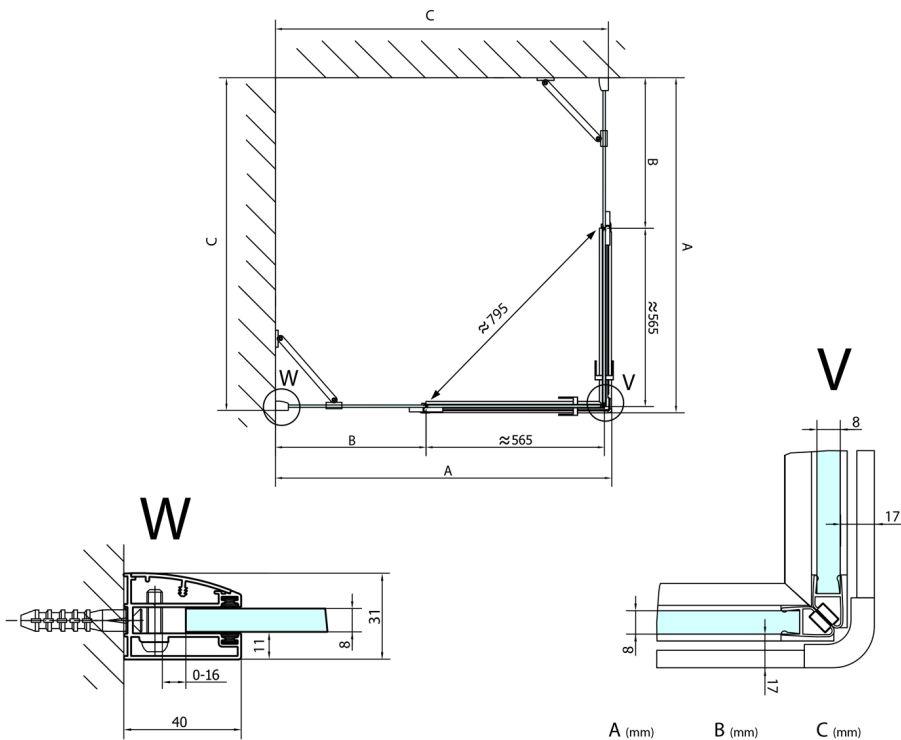

FORTIS Duschtür 1500mm, Klarglas, links

Bestellcode: FL1115L

Größe

Breite: 1500 mm

Höhe: 2000 mm

Eigenschaften

Garantie: 2 Jahre

Technisches Arbeitsblatt

FL10xxL
FL11xxL

FL10xxR
FL11xxR

	A (mm)	B (mm)	C (mm)
FL1080	785-801	≈ 210	779-795
FL1090	885-901	≈ 310	879-895
FL1010	985-1001	≈ 410	979-995
FL1011	1085-1101	≈ 510	1079-1095
FL1012	1185-1201	≈ 610	1179-1195
FL1113	1285-1301	≈ 710	1279-1295
FL1114	1385-1401	≈ 810	1379-1395
FL1115	1485-1501	≈ 910	1479-1495

FL10xxL
FL11xxL

FL3580
FL3590
FL3510
FL3511
FL3512

FL3580
FL3590
FL3510
FL3511
FL3512

FL10xxR
FL11xxR

Dveře	A (mm)	B (mm)	C (mm)
FL1080	785-801	≈ 200	779-795
FL1090	885-901	≈ 300	879-895
FL1010	985-1001	≈ 400	979-995
FL1011	1085-1101	≈ 500	1079-1095
FL1012	1185-1201	≈ 600	1179-1195
FL1113	1285-1301	≈ 700	1279-1295
FL1114	1385-1401	≈ 800	1379-1395
FL1115	1485-1501	≈ 900	1479-1495

Construction readiness for floor mounting
 dimensions x, y = Dimension to the inside of the glass

Dveře	X (mm)	B (mm)
FL1080	768	≈ 200
FL1090	868	≈ 300
FL1010	968	≈ 400
FL1011	1068	≈ 500
FL1012	1168	≈ 600
FL1113	1268	≈ 700
FL1114	1368	≈ 800
FL1115	1468	≈ 900