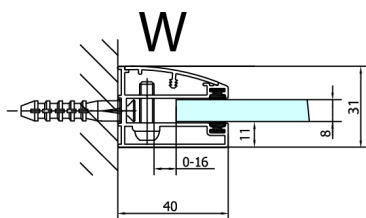

FORTIS Duschtür 1500mm, Klarglas, links

Bestellcode: FL1115L

Größe

Breite: 1500 mm

Höhe: 2000 mm

Eigenschaften

Garantie: 2 Jahre

Technisches Arbeitsblatt

FL10xxL
FL11xxL

FL10xxR
FL11xxR

	A (mm)	B (mm)	C (mm)
FL1080	785-801	≈ 210	779-795
FL1090	885-901	≈ 310	879-895
FL1010	985-1001	≈ 410	979-995
FL1011	1085-1101	≈ 510	1079-1095
FL1012	1185-1201	≈ 610	1179-1195
FL1113	1285-1301	≈ 710	1279-1295
FL1114	1385-1401	≈ 810	1379-1395
FL1115	1485-1501	≈ 910	1479-1495

FL10xxL
FL11xxL

FL3580
FL3590
FL3510
FL3511
FL3512

FL3580
FL3590
FL3510
FL3511
FL3512

FL10xxR
FL11xxR

Dveře	A (mm)	B (mm)	C (mm)
FL1080	785-801	≈ 200	779-795
FL1090	885-901	≈ 300	879-895
FL1010	985-1001	≈ 400	979-995
FL1011	1085-1101	≈ 500	1079-1095
FL1012	1185-1201	≈ 600	1179-1195
FL1113	1285-1301	≈ 700	1279-1295
FL1114	1385-1401	≈ 800	1379-1395
FL1115	1485-1501	≈ 900	1479-1495

Boční stěna	E	D
FL3580	785-801	779-795
FL3590	885-901	879-895
FL3510	985-1001	979-995
FL3511	1085-1101	1079-1095
FL3512	1185-1201	1179-1195

Stavební připravenost pro montáž na dlažbu
 kóty x,y = Rozměr k vnitřní straně skla