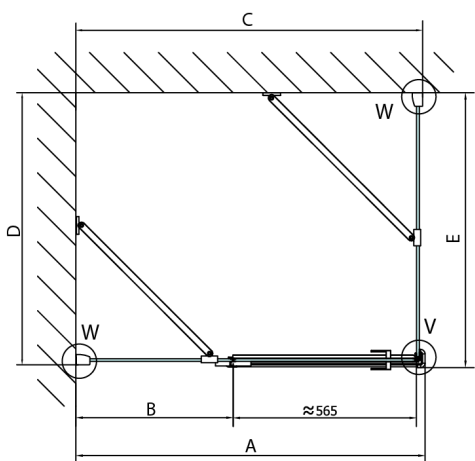

FL10xxL
FL11xxL

FL10xxR
FL11xxR

	A (mm)	B (mm)	C (mm)
FL1080	785-801	≈ 210	779-795
FL1090	885-901	≈ 310	879-895
FL1010	985-1001	≈ 410	979-995
FL1011	1085-1101	≈ 510	1079-1095
FL1012	1185-1201	≈ 610	1179-1195
FL1113	1285-1301	≈ 710	1279-1295
FL1114	1385-1401	≈ 810	1379-1395
FL1115	1485-1501	≈ 910	1479-1495

FL10xxL
FL11xxL

FL3580
FL3590
FL3510
FL3511
FL3512

FL3580
FL3590
FL3510
FL3511
FL3512

FL10xxR
FL11xxR

Dveře	A (mm)	B (mm)	C (mm)
FL1080	785-801	≈ 200	779-795
FL1090	885-901	≈ 300	879-895
FL1010	985-1001	≈ 400	979-995
FL1011	1085-1101	≈ 500	1079-1095
FL1012	1185-1201	≈ 600	1179-1195
FL1113	1285-1301	≈ 700	1279-1295
FL1114	1385-1401	≈ 800	1379-1395
FL1115	1485-1501	≈ 900	1479-1495

Boční stěna	E	D
FL3580	785-801	779-795
FL3590	885-901	879-895
FL3510	985-1001	979-995
FL3511	1085-1101	1079-1095
FL3512	1185-1201	1179-1195

Stavební připravenost pro montáž na dlažbu
 kóty x,y = Rozměr k vnitřní straně skla

Construction readiness for floor mounting
 dimensions x, y = Dimension to the inside of the glass

Dveře	X (mm)	B (mm)
FL1080	768	≈ 200
FL1090	868	≈ 300
FL1010	968	≈ 400
FL1011	1068	≈ 500
FL1012	1168	≈ 600
FL1113	1268	≈ 700
FL1114	1368	≈ 800
FL1115	1468	≈ 900