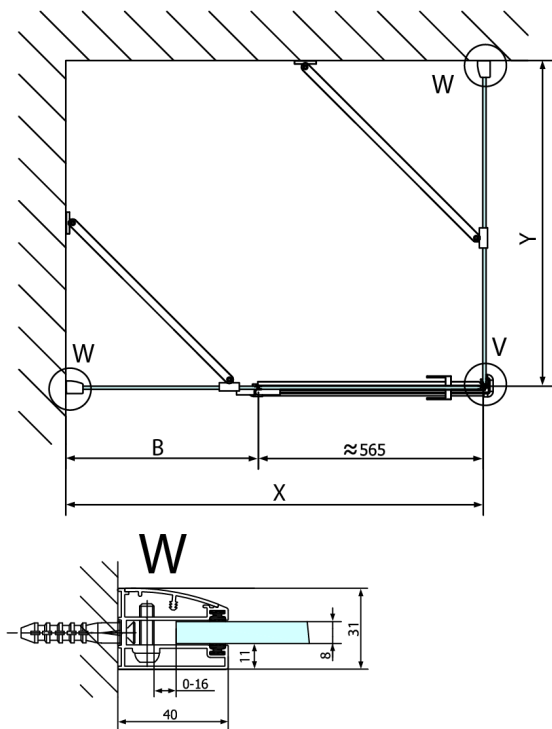

FORTIS Duschtür 1500mm, Klarglas, links

Bestellcode: FL1115L

Größe

Breite: 1500 mm

Höhe: 2000 mm

Eigenschaften

Garantie: 2 Jahre

Technisches Arbeitsblatt

FL10xxL
FL11xxL

FL10xxR
FL11xxR

	A (mm)	B (mm)	C (mm)
FL1080	785-801	≈ 210	779-795
FL1090	885-901	≈ 310	879-895
FL1010	985-1001	≈ 410	979-995
FL1011	1085-1101	≈ 510	1079-1095
FL1012	1185-1201	≈ 610	1179-1195
FL1113	1285-1301	≈ 710	1279-1295
FL1114	1385-1401	≈ 810	1379-1395
FL1115	1485-1501	≈ 910	1479-1495

FL10xxL
FL11xxL

FL3580
FL3590
FL3510
FL3511
FL3512

FL3580
FL3590
FL3510
FL3511
FL3512

FL10xxR
FL11xxR

Dveře	A (mm)	B (mm)	C (mm)
FL1080	785-801	≈ 200	779-795
FL1090	885-901	≈ 300	879-895
FL1010	985-1001	≈ 400	979-995
FL1011	1085-1101	≈ 500	1079-1095
FL1012	1185-1201	≈ 600	1179-1195
FL1113	1285-1301	≈ 700	1279-1295
FL1114	1385-1401	≈ 800	1379-1395
FL1115	1485-1501	≈ 900	1479-1495

Construction readiness for floor mounting
 dimensions x, y = Dimension to the inside of the glass

Dveře	X (mm)	B (mm)
FL1080	768	≈ 200
FL1090	868	≈ 300
FL1010	968	≈ 400
FL1011	1068	≈ 500
FL1012	1168	≈ 600
FL1113	1268	≈ 700
FL1114	1368	≈ 800
FL1115	1468	≈ 900