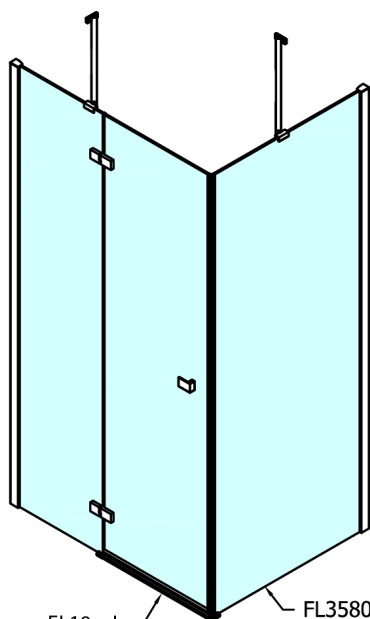

FORTIS Duschtür 1500mm, Klarglas, links

Bestellcode: FL1115L

Größe

Breite: 1500 mm

Höhe: 2000 mm

Eigenschaften

Garantie: 2 Jahre

Technisches Arbeitsblatt

FL10xxL
FL11xxL

FL10xxR
FL11xxR

	A (mm)	B (mm)	C (mm)
FL1080	785-801	≈ 210	779-795
FL1090	885-901	≈ 310	879-895
FL1010	985-1001	≈ 410	979-995
FL1011	1085-1101	≈ 510	1079-1095
FL1012	1185-1201	≈ 610	1179-1195
FL1113	1285-1301	≈ 710	1279-1295
FL1114	1385-1401	≈ 810	1379-1395
FL1115	1485-1501	≈ 910	1479-1495

FL10xxL
FL11xxL

FL3580
FL3590
FL3510
FL3511
FL3512

FL3580
FL3590
FL3510
FL3511
FL3512

FL10xxR
FL11xxR

Dveře	A (mm)	B (mm)	C (mm)
FL1080	785-801	≈ 200	779-795
FL1090	885-901	≈ 300	879-895
FL1010	985-1001	≈ 400	979-995
FL1011	1085-1101	≈ 500	1079-1095
FL1012	1185-1201	≈ 600	1179-1195
FL1113	1285-1301	≈ 700	1279-1295
FL1114	1385-1401	≈ 800	1379-1395
FL1115	1485-1501	≈ 900	1479-1495

Construction readiness for floor mounting
 dimensions x, y = Dimension to the inside of the glass

Dveře	X (mm)	B (mm)
FL1080	768	≈ 200
FL1090	868	≈ 300
FL1010	968	≈ 400
FL1011	1068	≈ 500
FL1012	1168	≈ 600
FL1113	1268	≈ 700
FL1114	1368	≈ 800
FL1115	1468	≈ 900