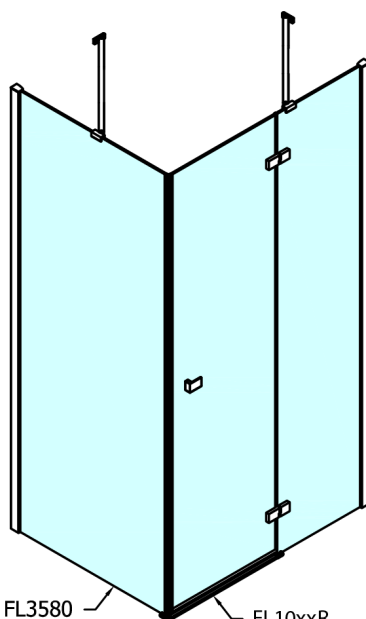

FORTIS Duschtür 1500mm, Klarglas, links

Bestellcode: FL1115L

Größe

Breite: 1500 mm

Höhe: 2000 mm

Eigenschaften

Garantie: 2 Jahre

Technisches Arbeitsblatt

FL10xxL
FL11xxL

FL10xxR
FL11xxR

	A (mm)	B (mm)	C (mm)
FL1080	785-801	≈ 210	779-795
FL1090	885-901	≈ 310	879-895
FL1010	985-1001	≈ 410	979-995
FL1011	1085-1101	≈ 510	1079-1095
FL1012	1185-1201	≈ 610	1179-1195
FL1113	1285-1301	≈ 710	1279-1295
FL1114	1385-1401	≈ 810	1379-1395
FL1115	1485-1501	≈ 910	1479-1495

FL10xxL
FL11xxL

FL3580
FL3590
FL3510
FL3511
FL3512

FL3580
FL3590
FL3510
FL3511
FL3512

FL10xxR
FL11xxR

Dveře	A (mm)	B (mm)	C (mm)
FL1080	785-801	≈ 200	779-795
FL1090	885-901	≈ 300	879-895
FL1010	985-1001	≈ 400	979-995
FL1011	1085-1101	≈ 500	1079-1095
FL1012	1185-1201	≈ 600	1179-1195
FL1113	1285-1301	≈ 700	1279-1295
FL1114	1385-1401	≈ 800	1379-1395
FL1115	1485-1501	≈ 900	1479-1495

Construction readiness for floor mounting
 dimensions x, y = Dimension to the inside of the glass

Dveře	X (mm)	B (mm)
FL1080	768	≈ 200
FL1090	868	≈ 300
FL1010	968	≈ 400
FL1011	1068	≈ 500
FL1012	1168	≈ 600
FL1113	1268	≈ 700
FL1114	1368	≈ 800
FL1115	1468	≈ 900