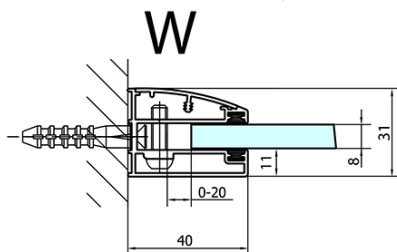

Produktblatt

Bestellcode: **FL1114L**

FORTIS LINE Duschtür 1400mm, Klarglas, links

FL10xxL
FL11xxL

FL10xxR
FL11xxR

	A (mm)	B (mm)	C (mm)
FL1080	785-805	≈ 210	777-797
FL1090	885-905	≈ 310	877-897
FL1010	985-1005	≈ 410	977-997
FL1011	1085-1105	≈ 510	1077-1097
FL1012	1185-1205	≈ 610	1177-1197
FL1113	1285-1305	≈ 710	1277-1297
FL1114	1385-1405	≈ 810	1377-1397
FL1115	1485-1505	≈ 910	1477-1497

FL10xxL
FL11xxL

FL3580L
FL3590L
FL3510L

FL3580R
FL3590R
FL3510R

FL10xxR
FL11xxR

Dveře	A (mm)	B (mm)	C (mm)
FL1080	785-805	≈ 200	779-799
FL1090	885-905	≈ 300	879-899
FL1010	985-1005	≈ 400	979-999
FL1011	1085-1105	≈ 500	1079-1099
FL1012	1185-1205	≈ 600	1179-1199
FL1113	1285-1305	≈ 700	1279-1299
FL1114	1385-1405	≈ 800	1379-1399
FL1115	1485-1505	≈ 900	1479-1499