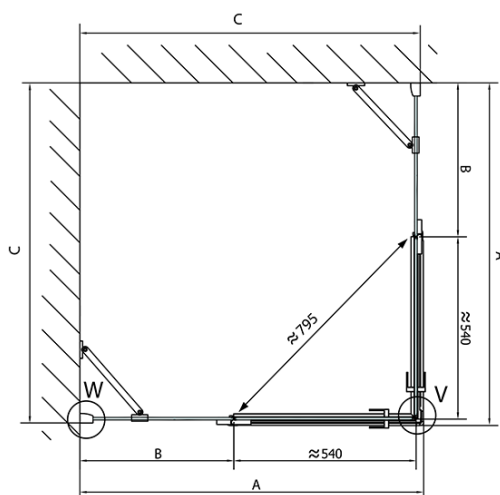

Produktblatt

Bestellcode: **FL1114L**

FORTIS LINE Duschtür 1400mm, Klarglas, links

FL10xxL
FL11xxL

FL10xxR
FL11xxR

	A (mm)	B (mm)	C (mm)
FL1080	785-805	≈ 210	777-797
FL1090	885-905	≈ 310	877-897
FL1010	985-1005	≈ 410	977-997
FL1011	1085-1105	≈ 510	1077-1097
FL1012	1185-1205	≈ 610	1177-1197
FL1113	1285-1305	≈ 710	1277-1297
FL1114	1385-1405	≈ 810	1377-1397
FL1115	1485-1505	≈ 910	1477-1497

FL10xxL
FL11xxL

FL3580L
FL3590L
FL3510L

FL3580R
FL3590R
FL3510R

FL10xxR
FL11xxR

Dveře	A (mm)	B (mm)	C (mm)
FL1080	785-805	≈ 200	779-799
FL1090	885-905	≈ 300	879-899
FL1010	985-1005	≈ 400	979-999
FL1011	1085-1105	≈ 500	1079-1099
FL1012	1185-1205	≈ 600	1179-1199
FL1113	1285-1305	≈ 700	1279-1299
FL1114	1385-1405	≈ 800	1379-1399
FL1115	1485-1505	≈ 900	1479-1499

Boční stěna	E	D
FL3580	785-805	777-797
FL3590	885-905	877-897
FL3510	985-1005	977-997