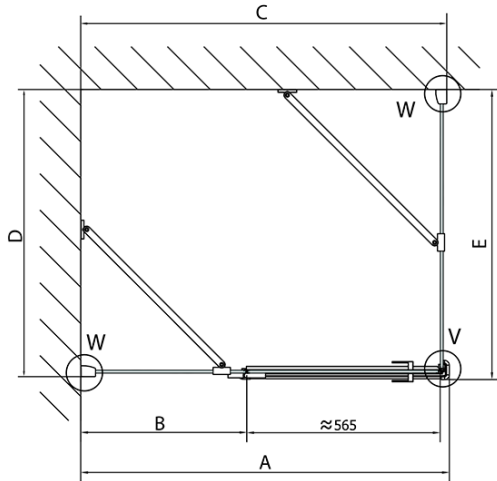

Produktblatt

Bestellcode: **FL1114L**

FORTIS LINE Duschtür 1400mm, Klarglas, links

FL10xxL
FL11xxL

FL10xxR
FL11xxR

	A (mm)	B (mm)	C (mm)
FL1080	785-805	≈ 210	777-797
FL1090	885-905	≈ 310	877-897
FL1010	985-1005	≈ 410	977-997
FL1011	1085-1105	≈ 510	1077-1097
FL1012	1185-1205	≈ 610	1177-1197
FL1113	1285-1305	≈ 710	1277-1297
FL1114	1385-1405	≈ 810	1377-1397
FL1115	1485-1505	≈ 910	1477-1497

FL10xxL
FL11xxL

FL3580L
FL3590L
FL3510L

FL3580R
FL3590R
FL3510R

FL10xxR
FL11xxR

Dveře	A (mm)	B (mm)	C (mm)
FL1080	785-805	≈ 200	779-799
FL1090	885-905	≈ 300	879-899
FL1010	985-1005	≈ 400	979-999
FL1011	1085-1105	≈ 500	1079-1099
FL1012	1185-1205	≈ 600	1179-1199
FL1113	1285-1305	≈ 700	1279-1299
FL1114	1385-1405	≈ 800	1379-1399
FL1115	1485-1505	≈ 900	1479-1499

Boční stěna	E	D
FL3580	785-805	777-797
FL3590	885-905	877-897
FL3510	985-1005	977-997