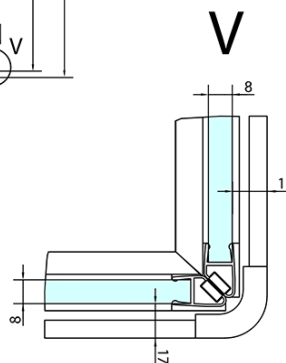

Produktblatt

Bestellcode: **FL1114L**

FORTIS LINE Duschtür 1400mm, Klarglas, links

FL10xxL
FL11xxL

FL10xxR
FL11xxR

	A (mm)	B (mm)	C (mm)
FL1080	785-805	≈ 210	777-797
FL1090	885-905	≈ 310	877-897
FL1010	985-1005	≈ 410	977-997
FL1011	1085-1105	≈ 510	1077-1097
FL1012	1185-1205	≈ 610	1177-1197
FL1113	1285-1305	≈ 710	1277-1297
FL1114	1385-1405	≈ 810	1377-1397
FL1115	1485-1505	≈ 910	1477-1497

FL10xxL
FL11xxL

FL3580L
FL3590L
FL3510L

FL3580R
FL3590R
FL3510R

FL10xxR
FL11xxR

Dveře	A (mm)	B (mm)	C (mm)
FL1080	785-805	≈ 200	779-799
FL1090	885-905	≈ 300	879-899
FL1010	985-1005	≈ 400	979-999
FL1011	1085-1105	≈ 500	1079-1099
FL1012	1185-1205	≈ 600	1179-1199
FL1113	1285-1305	≈ 700	1279-1299
FL1114	1385-1405	≈ 800	1379-1399
FL1115	1485-1505	≈ 900	1479-1499

Boční stěna	E	D
FL3580	785-805	777-797
FL3590	885-905	877-897
FL3510	985-1005	977-997