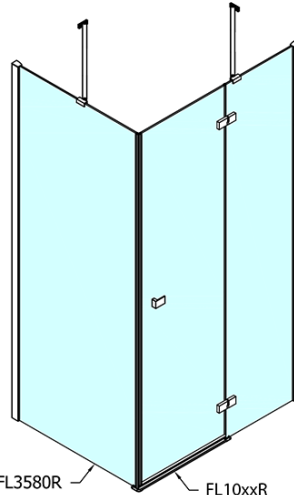

Produktblatt

Bestellcode: **FL1114L**

FORTIS LINE Duschtür 1400mm, Klarglas, links

FL10xxL
FL11xxL

FL10xxR
FL11xxR

	A (mm)	B (mm)	C (mm)
FL1080	785-805	≈ 210	777-797
FL1090	885-905	≈ 310	877-897
FL1010	985-1005	≈ 410	977-997
FL1011	1085-1105	≈ 510	1077-1097
FL1012	1185-1205	≈ 610	1177-1197
FL1113	1285-1305	≈ 710	1277-1297
FL1114	1385-1405	≈ 810	1377-1397
FL1115	1485-1505	≈ 910	1477-1497

FL10xxL
FL11xxL

FL3580L
FL3590L
FL3510L

FL3580R
FL3590R
FL3510R

FL10xxR
FL11xxR

Dveře	A (mm)	B (mm)	C (mm)
FL1080	785-805	≈ 200	779-799
FL1090	885-905	≈ 300	879-899
FL1010	985-1005	≈ 400	979-999
FL1011	1085-1105	≈ 500	1079-1099
FL1012	1185-1205	≈ 600	1179-1199
FL1113	1285-1305	≈ 700	1279-1299
FL1114	1385-1405	≈ 800	1379-1399
FL1115	1485-1505	≈ 900	1479-1499

Boční stěna	E	D
FL3580	785-805	777-797
FL3590	885-905	877-897
FL3510	985-1005	977-997