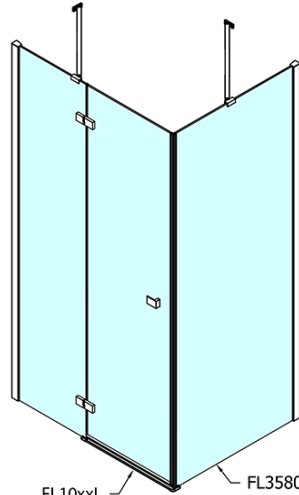

Produktblatt

Bestellcode: **FL1114L**

FORTIS LINE Duschtür 1400mm, Klarglas, links

FL10xxL
FL11xxL

FL10xxR
FL11xxR

	A (mm)	B (mm)	C (mm)
FL1080	785-805	≈ 210	777-797
FL1090	885-905	≈ 310	877-897
FL1010	985-1005	≈ 410	977-997
FL1011	1085-1105	≈ 510	1077-1097
FL1012	1185-1205	≈ 610	1177-1197
FL1113	1285-1305	≈ 710	1277-1297
FL1114	1385-1405	≈ 810	1377-1397
FL1115	1485-1505	≈ 910	1477-1497

FL10xxL
FL11xxL

FL3580L
FL3590L
FL3510L

FL3580R
FL3590R
FL3510R

FL10xxR
FL11xxR

Dveře	A (mm)	B (mm)	C (mm)
FL1080	785-805	≈ 200	779-799
FL1090	885-905	≈ 300	879-899
FL1010	985-1005	≈ 400	979-999
FL1011	1085-1105	≈ 500	1079-1099
FL1012	1185-1205	≈ 600	1179-1199
FL1113	1285-1305	≈ 700	1279-1299
FL1114	1385-1405	≈ 800	1379-1399
FL1115	1485-1505	≈ 900	1479-1499

Boční stěna	E	D
FL3580	785-805	777-797
FL3590	885-905	877-897
FL3510	985-1005	977-997