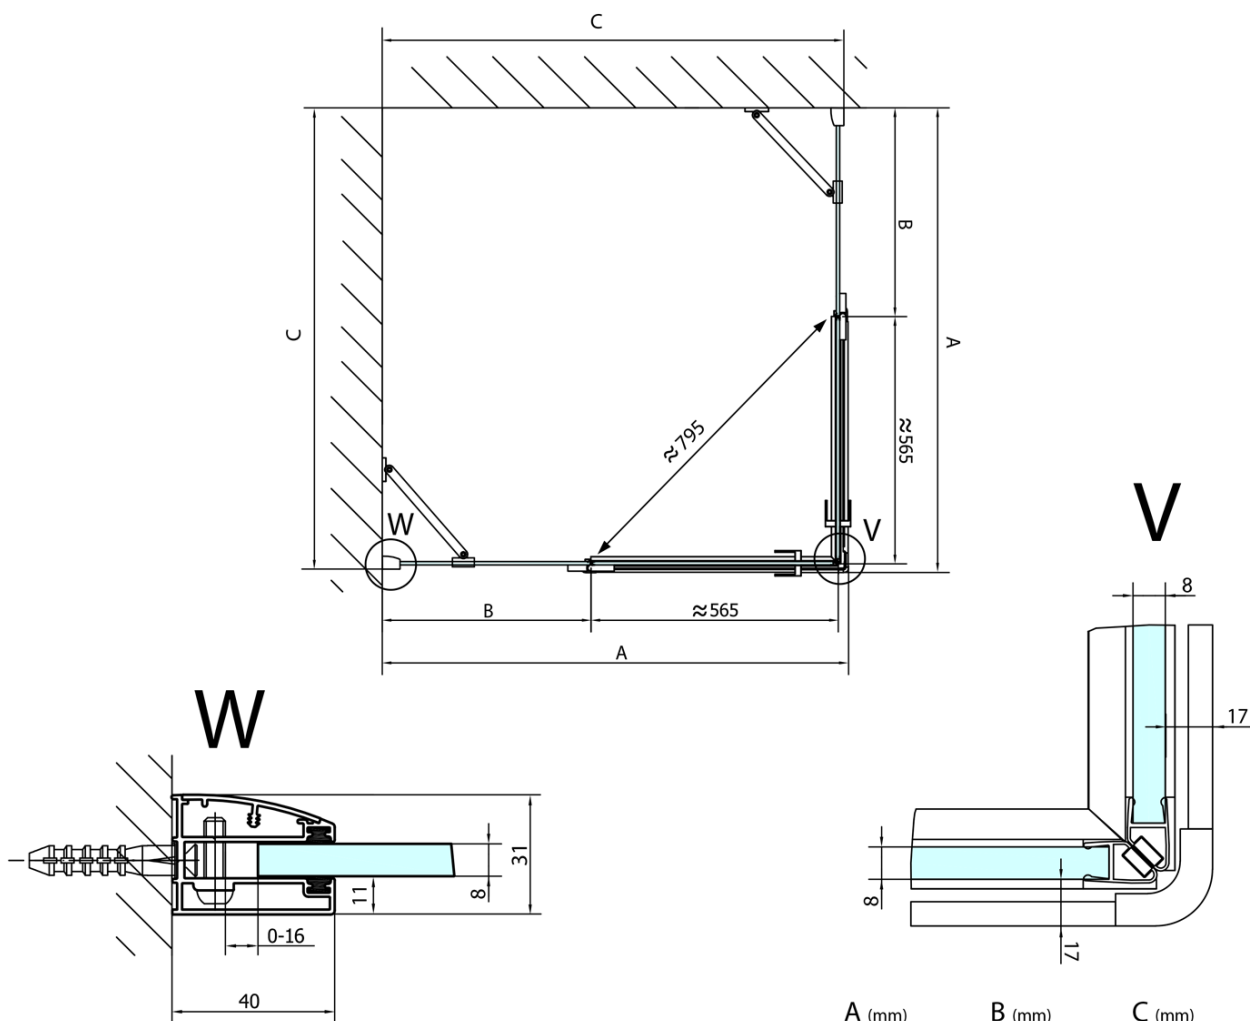

Bestellcode: FL1114L

Grundinformation

Marke: Polysan

Serie: FORTIS

Größe

Breite: 1400 mm

Höhe: 2000 mm

Eigenschaften

	A (mm)	B (mm)	C (mm)
FL1080	785-801	≈ 210	779-795
FL1090	885-901	≈ 310	879-895
FL1010	985-1001	≈ 410	979-995
FL1011	1085-1101	≈ 510	1079-1095
FL1012	1185-1201	≈ 610	1179-1195
FL1113	1285-1301	≈ 710	1279-1295
FL1114	1385-1401	≈ 810	1379-1395
FL1115	1485-1501	≈ 910	1479-1495

FL10xxL
FL11xxL

FL3580
FL3590
FL3510
FL3511
FL3512

FL3580
FL3590
FL3510
FL3511
FL3512

FL10xxR
FL11xxR

Dveře	A (mm)	B (mm)	C (mm)
FL1080	785-801	≈ 200	779-795
FL1090	885-901	≈ 300	879-895
FL1010	985-1001	≈ 400	979-995
FL1011	1085-1101	≈ 500	1079-1095
FL1012	1185-1201	≈ 600	1179-1195
FL1113	1285-1301	≈ 700	1279-1295
FL1114	1385-1401	≈ 800	1379-1395
FL1115	1485-1501	≈ 900	1479-1495

Construction readiness for floor mounting
 dimensions x, y = Dimension to the inside of the glass

Dveře	X (mm)	B (mm)
FL1080	768	≈ 200
FL1090	868	≈ 300
FL1010	968	≈ 400
FL1011	1068	≈ 500
FL1012	1168	≈ 600
FL1113	1268	≈ 700
FL1114	1368	≈ 800
FL1115	1468	≈ 900