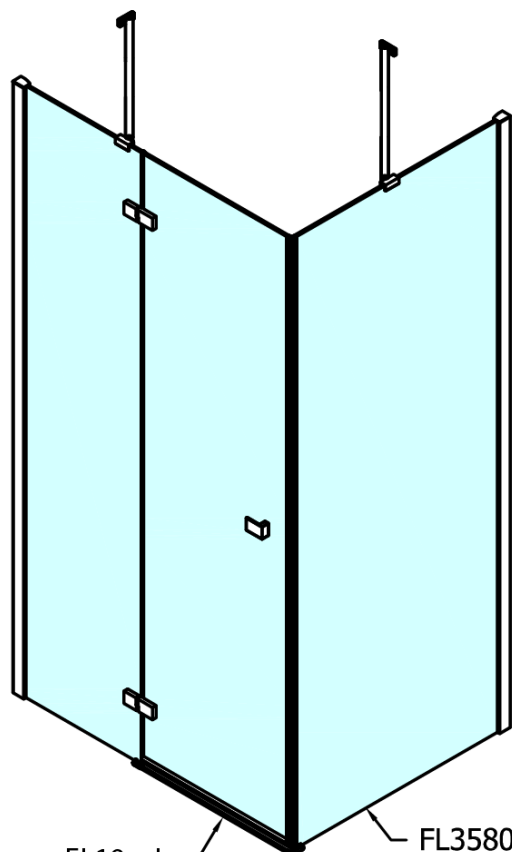

Bestellcode: FL1114L

Grundinformation

Marke: Polysan

Serie: FORTIS

Größe

Breite: 1400 mm

Höhe: 2000 mm

Eigenschaften

Farbenprofil: Chrom - Poliertem Aluminium

Form: Tür zum Kombinieren

Öffnungsarten: Öffnungstür einflügelig

Glasfarbe: Klarglas

Glasbehandlung: Antidrop

Glasdicke: 8 mm

Gewicht / Stück: 55.0 kg

Verpackung: 1 Stück

	A (mm)	B (mm)	C (mm)
FL1080	785-801	≈ 210	779-795
FL1090	885-901	≈ 310	879-895
FL1010	985-1001	≈ 410	979-995
FL1011	1085-1101	≈ 510	1079-1095
FL1012	1185-1201	≈ 610	1179-1195
FL1113	1285-1301	≈ 710	1279-1295
FL1114	1385-1401	≈ 810	1379-1395
FL1115	1485-1501	≈ 910	1479-1495

FL10xxL
FL11xxL

FL3580
FL3590
FL3510
FL3511
FL3512

FL3580
FL3590
FL3510
FL3511
FL3512

FL10xxR
FL11xxR

Dveře	A (mm)	B (mm)	C (mm)
FL1080	785-801	≈ 200	779-795
FL1090	885-901	≈ 300	879-895
FL1010	985-1001	≈ 400	979-995
FL1011	1085-1101	≈ 500	1079-1095
FL1012	1185-1201	≈ 600	1179-1195
FL1113	1285-1301	≈ 700	1279-1295
FL1114	1385-1401	≈ 800	1379-1395
FL1115	1485-1501	≈ 900	1479-1495