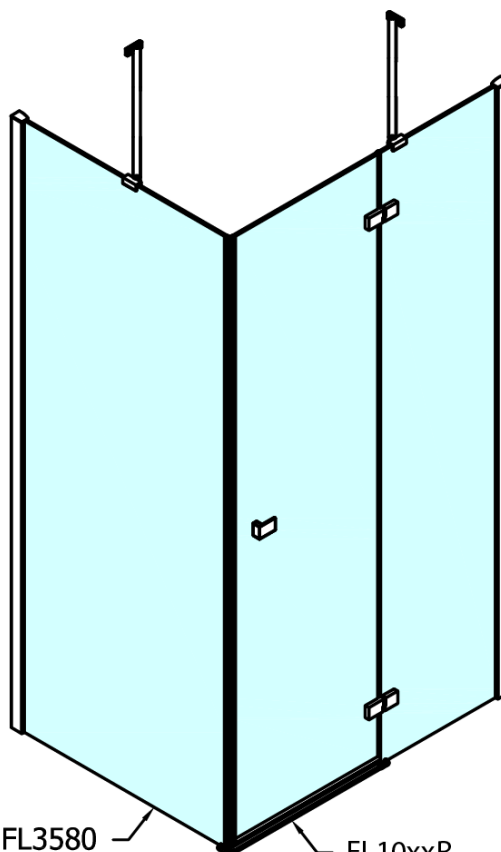

Bestellcode: FL1114L

Grundinformation

Marke: Polysan

Serie: FORTIS

Größe

Breite: 1400 mm

Höhe: 2000 mm

Eigenschaften

Farbenprofil: Chrom - Poliertem Aluminium

Form: Tür zum Kombinieren

Öffnungsarten: Öffnungstür einflügelig

Glasfarbe: Klarglas

Glasbehandlung: Antidrop

Glasdicke: 8 mm

Gewicht / Stück: 55.0 kg

Verpackung: 1 Stück

	A (mm)	B (mm)	C (mm)
FL1080	785-801	≈ 210	779-795
FL1090	885-901	≈ 310	879-895
FL1010	985-1001	≈ 410	979-995
FL1011	1085-1101	≈ 510	1079-1095
FL1012	1185-1201	≈ 610	1179-1195
FL1113	1285-1301	≈ 710	1279-1295
FL1114	1385-1401	≈ 810	1379-1395
FL1115	1485-1501	≈ 910	1479-1495

FL10xxL
FL11xxL

FL3580
FL3590
FL3510
FL3511
FL3512

FL3580
FL3590
FL3510
FL3511
FL3512

FL10xxR
FL11xxR

Dveře	A (mm)	B (mm)	C (mm)
FL1080	785-801	≈ 200	779-795
FL1090	885-901	≈ 300	879-895
FL1010	985-1001	≈ 400	979-995
FL1011	1085-1101	≈ 500	1079-1095
FL1012	1185-1201	≈ 600	1179-1195
FL1113	1285-1301	≈ 700	1279-1295
FL1114	1385-1401	≈ 800	1379-1395
FL1115	1485-1501	≈ 900	1479-1495