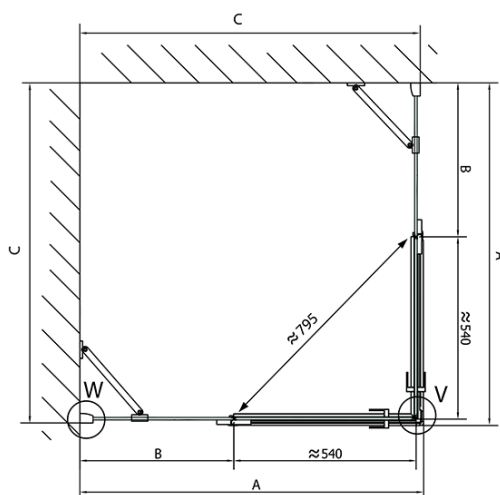

Produktblatt

Bestellcode: **FL1113L**

FORTIS LINE Duschtür 1300mm, Klarglas, links

FL10xxL
FL11xxL

FL10xxR
FL11xxR

	A (mm)	B (mm)	C (mm)
FL1080	785-805	≈ 210	777-797
FL1090	885-905	≈ 310	877-897
FL1010	985-1005	≈ 410	977-997
FL1011	1085-1105	≈ 510	1077-1097
FL1012	1185-1205	≈ 610	1177-1197
FL1113	1285-1305	≈ 710	1277-1297
FL1114	1385-1405	≈ 810	1377-1397
FL1115	1485-1505	≈ 910	1477-1497

FL10xxL
FL11xxL
FL3580L
FL3590L
FL3510L

FL3580R
FL3590R
FL3510R
FL10xxR
FL11xxR

Dveře	A (mm)	B (mm)	C (mm)
FL1080	785-805	≈ 200	779-799
FL1090	885-905	≈ 300	879-899
FL1010	985-1005	≈ 400	979-999
FL1011	1085-1105	≈ 500	1079-1099
FL1012	1185-1205	≈ 600	1179-1199
FL1113	1285-1305	≈ 700	1279-1299
FL1114	1385-1405	≈ 800	1379-1399
FL1115	1485-1505	≈ 900	1479-1499

Boční stěna	E	D
FL3580	785-805	777-797
FL3590	885-905	877-897
FL3510	985-1005	977-997