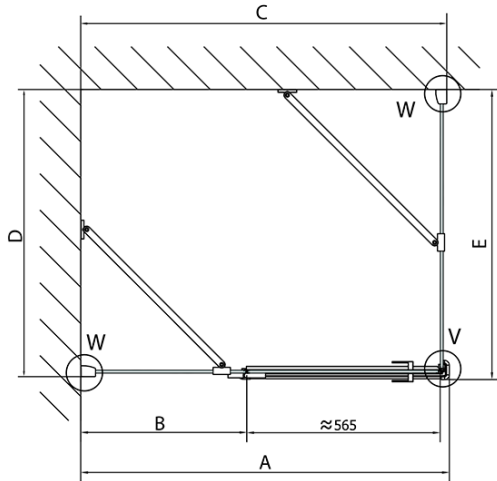

Produktblatt

Bestellcode: **FL1113L**

FORTIS LINE Duschtür 1300mm, Klarglas, links

FL10xxL
FL11xxL

FL10xxR
FL11xxR

	A (mm)	B (mm)	C (mm)
FL1080	785-805	≈ 210	777-797
FL1090	885-905	≈ 310	877-897
FL1010	985-1005	≈ 410	977-997
FL1011	1085-1105	≈ 510	1077-1097
FL1012	1185-1205	≈ 610	1177-1197
FL1113	1285-1305	≈ 710	1277-1297
FL1114	1385-1405	≈ 810	1377-1397
FL1115	1485-1505	≈ 910	1477-1497

FL10xxL
FL11xxL
FL3580L
FL3590L
FL3510L

FL3580R
FL3590R
FL3510R
FL10xxR
FL11xxR

Dveře	A (mm)	B (mm)	C (mm)
FL1080	785-805	≈ 200	779-799
FL1090	885-905	≈ 300	879-899
FL1010	985-1005	≈ 400	979-999
FL1011	1085-1105	≈ 500	1079-1099
FL1012	1185-1205	≈ 600	1179-1199
FL1113	1285-1305	≈ 700	1279-1299
FL1114	1385-1405	≈ 800	1379-1399
FL1115	1485-1505	≈ 900	1479-1499

Boční stěna	E	D
FL3580	785-805	777-797
FL3590	885-905	877-897
FL3510	985-1005	977-997