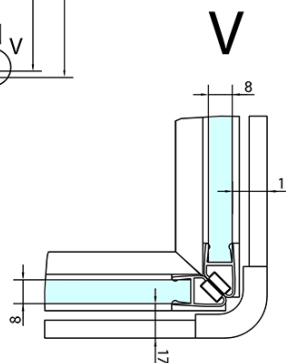

Produktblatt

Bestellcode: **FL1113L**

FORTIS LINE Duschtür 1300mm, Klarglas, links

FL10xxL
FL11xxL

FL10xxR
FL11xxR

	A (mm)	B (mm)	C (mm)
FL1080	785-805	≈ 210	777-797
FL1090	885-905	≈ 310	877-897
FL1010	985-1005	≈ 410	977-997
FL1011	1085-1105	≈ 510	1077-1097
FL1012	1185-1205	≈ 610	1177-1197
FL1113	1285-1305	≈ 710	1277-1297
FL1114	1385-1405	≈ 810	1377-1397
FL1115	1485-1505	≈ 910	1477-1497

FL10xxL
FL11xxL
FL3580L
FL3590L
FL3510L

FL3580R
FL3590R
FL3510R
FL10xxR
FL11xxR

Dveře	A (mm)	B (mm)	C (mm)
FL1080	785-805	≈ 200	779-799
FL1090	885-905	≈ 300	879-899
FL1010	985-1005	≈ 400	979-999
FL1011	1085-1105	≈ 500	1079-1099
FL1012	1185-1205	≈ 600	1179-1199
FL1113	1285-1305	≈ 700	1279-1299
FL1114	1385-1405	≈ 800	1379-1399
FL1115	1485-1505	≈ 900	1479-1499

Boční stěna	E	D
FL3580	785-805	777-797
FL3590	885-905	877-897
FL3510	985-1005	977-997