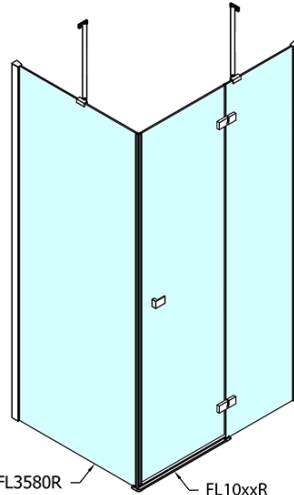

Produktblatt

Bestellcode: **FL1113L**

FORTIS LINE Duschtür 1300mm, Klarglas, links

FL10xxL
FL11xxL

FL10xxR
FL11xxR

	A (mm)	B (mm)	C (mm)
FL1080	785-805	≈ 210	777-797
FL1090	885-905	≈ 310	877-897
FL1010	985-1005	≈ 410	977-997
FL1011	1085-1105	≈ 510	1077-1097
FL1012	1185-1205	≈ 610	1177-1197
FL1113	1285-1305	≈ 710	1277-1297
FL1114	1385-1405	≈ 810	1377-1397
FL1115	1485-1505	≈ 910	1477-1497

FL10xxL
FL11xxL
FL3580L
FL3590L
FL3510L

FL3580R
FL3590R
FL3510R
FL10xxR
FL11xxR

Dveře	A (mm)	B (mm)	C (mm)
FL1080	785-805	≈ 200	779-799
FL1090	885-905	≈ 300	879-899
FL1010	985-1005	≈ 400	979-999
FL1011	1085-1105	≈ 500	1079-1099
FL1012	1185-1205	≈ 600	1179-1199
FL1113	1285-1305	≈ 700	1279-1299
FL1114	1385-1405	≈ 800	1379-1399
FL1115	1485-1505	≈ 900	1479-1499

Boční stěna	E	D
FL3580	785-805	777-797
FL3590	885-905	877-897
FL3510	985-1005	977-997