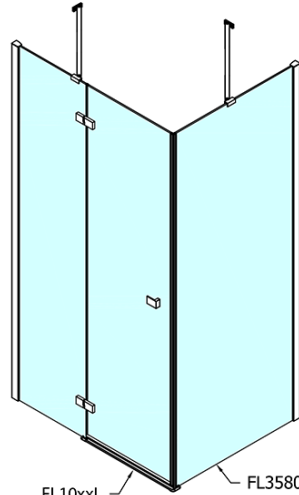

Produktblatt

Bestellcode: **FL1113L**

FORTIS LINE Duschtür 1300mm, Klarglas, links

FL10xxL
FL11xxL

FL10xxR
FL11xxR

	A (mm)	B (mm)	C (mm)
FL1080	785-805	≈ 210	777-797
FL1090	885-905	≈ 310	877-897
FL1010	985-1005	≈ 410	977-997
FL1011	1085-1105	≈ 510	1077-1097
FL1012	1185-1205	≈ 610	1177-1197
FL1113	1285-1305	≈ 710	1277-1297
FL1114	1385-1405	≈ 810	1377-1397
FL1115	1485-1505	≈ 910	1477-1497

FL10xxL
FL11xxL
FL3580L
FL3590L
FL3510L

FL3580R
FL3590R
FL3510R
FL10xxR
FL11xxR

Dveře	A (mm)	B (mm)	C (mm)
FL1080	785-805	≈ 200	779-799
FL1090	885-905	≈ 300	879-899
FL1010	985-1005	≈ 400	979-999
FL1011	1085-1105	≈ 500	1079-1099
FL1012	1185-1205	≈ 600	1179-1199
FL1113	1285-1305	≈ 700	1279-1299
FL1114	1385-1405	≈ 800	1379-1399
FL1115	1485-1505	≈ 900	1479-1499

Boční stěna	E	D
FL3580	785-805	777-797
FL3590	885-905	877-897
FL3510	985-1005	977-997