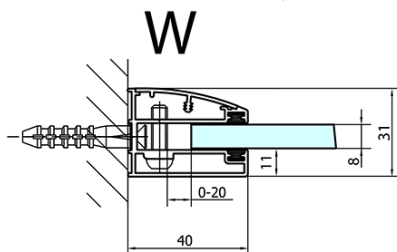

Produktblatt

Bestellcode: **FL1113L**

FORTIS LINE Duschtür 1300mm, Klarglas, links

FL10xxL
FL11xxL

FL10xxR
FL11xxR

	A (mm)	B (mm)	C (mm)
FL1080	785-805	≈ 210	777-797
FL1090	885-905	≈ 310	877-897
FL1010	985-1005	≈ 410	977-997
FL1011	1085-1105	≈ 510	1077-1097
FL1012	1185-1205	≈ 610	1177-1197
FL1113	1285-1305	≈ 710	1277-1297
FL1114	1385-1405	≈ 810	1377-1397
FL1115	1485-1505	≈ 910	1477-1497

FL10xxL
FL11xxL
FL3580L
FL3590L
FL3510L

FL3580R
FL3590R
FL3510R
FL10xxR
FL11xxR

Dveře	A (mm)	B (mm)	C (mm)
FL1080	785-805	≈ 200	779-799
FL1090	885-905	≈ 300	879-899
FL1010	985-1005	≈ 400	979-999
FL1011	1085-1105	≈ 500	1079-1099
FL1012	1185-1205	≈ 600	1179-1199
FL1113	1285-1305	≈ 700	1279-1299
FL1114	1385-1405	≈ 800	1379-1399
FL1115	1485-1505	≈ 900	1479-1499