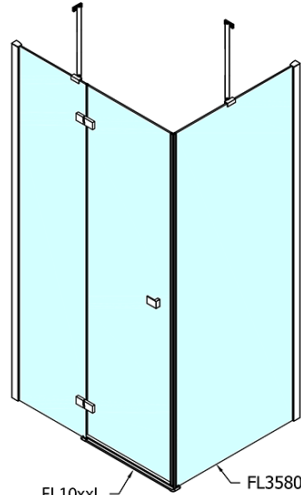

# Produktblatt

Bestellcode: **FL1012L**

**FORTIS LINE Duschtür 1200mm, Klarglas, links**

FL10xxL  
FL11xxL

FL10xxR  
FL11xxR

	A (mm)	B (mm)	C (mm)
FL1080	785-805	≈ 210	777-797
FL1090	885-905	≈ 310	877-897
FL1010	985-1005	≈ 410	977-997
FL1011	1085-1105	≈ 510	1077-1097
FL1012	1185-1205	≈ 610	1177-1197
FL1113	1285-1305	≈ 710	1277-1297
FL1114	1385-1405	≈ 810	1377-1397
FL1115	1485-1505	≈ 910	1477-1497

FL10xxL  
FL11xxL

FL3580L  
FL3590L  
FL3510L

FL3580R  
FL3590R  
FL3510R

FL10xxR  
FL11xxR

Dveře	A (mm)	B (mm)	C (mm)
FL1080	785-805	≈ 200	779-799
FL1090	885-905	≈ 300	879-899
FL1010	985-1005	≈ 400	979-999
FL1011	1085-1105	≈ 500	1079-1099
FL1012	1185-1205	≈ 600	1179-1199
FL1113	1285-1305	≈ 700	1279-1299
FL1114	1385-1405	≈ 800	1379-1399
FL1115	1485-1505	≈ 900	1479-1499

Boční stěna	E	D
FL3580	785-805	777-797
FL3590	885-905	877-897
FL3510	985-1005	977-997