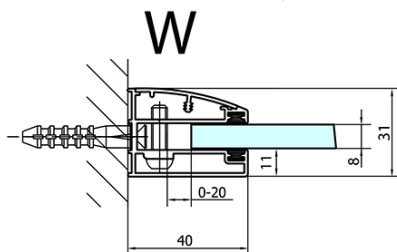

# Produktblatt

Bestellcode: **FL1012L**

**FORTIS LINE Duschtür 1200mm, Klarglas, links**

FL10xxL  
FL11xxL

FL10xxR  
FL11xxR

	A (mm)	B (mm)	C (mm)
FL1080	785-805	≈ 210	777-797
FL1090	885-905	≈ 310	877-897
FL1010	985-1005	≈ 410	977-997
FL1011	1085-1105	≈ 510	1077-1097
FL1012	1185-1205	≈ 610	1177-1197
FL1113	1285-1305	≈ 710	1277-1297
FL1114	1385-1405	≈ 810	1377-1397
FL1115	1485-1505	≈ 910	1477-1497

FL10xxL  
FL11xxL

FL3580L  
FL3590L  
FL3510L

FL3580R  
FL3590R  
FL3510R

FL10xxR  
FL11xxR

Dveře	A (mm)	B (mm)	C (mm)
FL1080	785-805	≈ 200	779-799
FL1090	885-905	≈ 300	879-899
FL1010	985-1005	≈ 400	979-999
FL1011	1085-1105	≈ 500	1079-1099
FL1012	1185-1205	≈ 600	1179-1199
FL1113	1285-1305	≈ 700	1279-1299
FL1114	1385-1405	≈ 800	1379-1399
FL1115	1485-1505	≈ 900	1479-1499