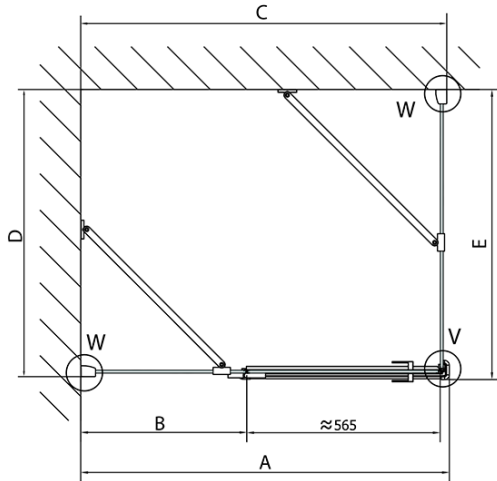

# Produktblatt

Bestellcode: **FL1012L**

**FORTIS LINE Duschtür 1200mm, Klarglas, links**

FL10xxL  
FL11xxL

FL10xxR  
FL11xxR

	A (mm)	B (mm)	C (mm)
FL1080	785-805	≈ 210	777-797
FL1090	885-905	≈ 310	877-897
FL1010	985-1005	≈ 410	977-997
FL1011	1085-1105	≈ 510	1077-1097
FL1012	1185-1205	≈ 610	1177-1197
FL1113	1285-1305	≈ 710	1277-1297
FL1114	1385-1405	≈ 810	1377-1397
FL1115	1485-1505	≈ 910	1477-1497

FL10xxL  
FL11xxL

FL3580L  
FL3590L  
FL3510L

FL3580R  
FL3590R  
FL3510R

FL10xxR  
FL11xxR

Dveře	A (mm)	B (mm)	C (mm)
FL1080	785-805	≈ 200	779-799
FL1090	885-905	≈ 300	879-899
FL1010	985-1005	≈ 400	979-999
FL1011	1085-1105	≈ 500	1079-1099
FL1012	1185-1205	≈ 600	1179-1199
FL1113	1285-1305	≈ 700	1279-1299
FL1114	1385-1405	≈ 800	1379-1399
FL1115	1485-1505	≈ 900	1479-1499

Boční stěna	E	D
FL3580	785-805	777-797
FL3590	885-905	877-897
FL3510	985-1005	977-997