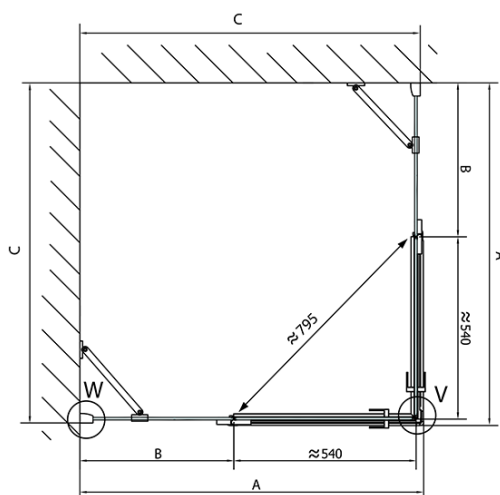

# Produktblatt

Bestellcode: **FL1012L**

**FORTIS LINE Duschtür 1200mm, Klarglas, links**

FL10xxL  
FL11xxL

FL10xxR  
FL11xxR

	A (mm)	B (mm)	C (mm)
FL1080	785-805	≈ 210	777-797
FL1090	885-905	≈ 310	877-897
FL1010	985-1005	≈ 410	977-997
FL1011	1085-1105	≈ 510	1077-1097
FL1012	1185-1205	≈ 610	1177-1197
FL1113	1285-1305	≈ 710	1277-1297
FL1114	1385-1405	≈ 810	1377-1397
FL1115	1485-1505	≈ 910	1477-1497

FL10xxL  
FL11xxL

FL3580L  
FL3590L  
FL3510L

FL3580R  
FL3590R  
FL3510R

FL10xxR  
FL11xxR

Dveře	A (mm)	B (mm)	C (mm)
FL1080	785-805	≈ 200	779-799
FL1090	885-905	≈ 300	879-899
FL1010	985-1005	≈ 400	979-999
FL1011	1085-1105	≈ 500	1079-1099
FL1012	1185-1205	≈ 600	1179-1199
FL1113	1285-1305	≈ 700	1279-1299
FL1114	1385-1405	≈ 800	1379-1399
FL1115	1485-1505	≈ 900	1479-1499

Boční stěna	E	D
FL3580	785-805	777-797
FL3590	885-905	877-897
FL3510	985-1005	977-997