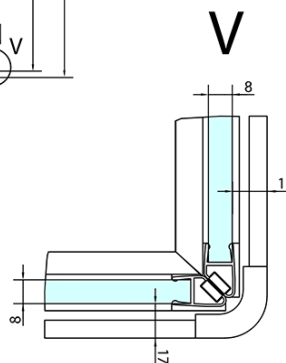

# Produktblatt

Bestellcode: **FL1012L**

**FORTIS LINE Duschtür 1200mm, Klarglas, links**

FL10xxL  
FL11xxL

FL10xxR  
FL11xxR

	A (mm)	B (mm)	C (mm)
FL1080	785-805	≈ 210	777-797
FL1090	885-905	≈ 310	877-897
FL1010	985-1005	≈ 410	977-997
FL1011	1085-1105	≈ 510	1077-1097
FL1012	1185-1205	≈ 610	1177-1197
FL1113	1285-1305	≈ 710	1277-1297
FL1114	1385-1405	≈ 810	1377-1397
FL1115	1485-1505	≈ 910	1477-1497

FL10xxL  
FL11xxL

FL3580L  
FL3590L  
FL3510L

FL3580R  
FL3590R  
FL3510R

FL10xxR  
FL11xxR

Dveře	A (mm)	B (mm)	C (mm)
FL1080	785-805	≈ 200	779-799
FL1090	885-905	≈ 300	879-899
FL1010	985-1005	≈ 400	979-999
FL1011	1085-1105	≈ 500	1079-1099
FL1012	1185-1205	≈ 600	1179-1199
FL1113	1285-1305	≈ 700	1279-1299
FL1114	1385-1405	≈ 800	1379-1399
FL1115	1485-1505	≈ 900	1479-1499

Boční stěna	E	D
FL3580	785-805	777-797
FL3590	885-905	877-897
FL3510	985-1005	977-997