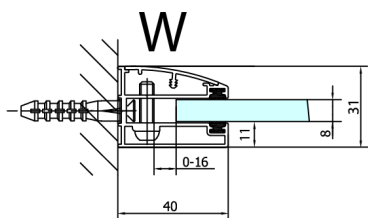

FORTIS Duschtür 1200mm, Klarglas, links

Bestellcode: FL1012L

Größe

Breite: 1200 mm

Höhe: 2000 mm

Eigenschaften

Garantie: 2 Jahre

Technisches Arbeitsblatt

FL10xxL
FL11xxL

FL10xxR
FL11xxR

	A (mm)	B (mm)	C (mm)
FL1080	785-801	≈ 210	779-795
FL1090	885-901	≈ 310	879-895
FL1010	985-1001	≈ 410	979-995
FL1011	1085-1101	≈ 510	1079-1095
FL1012	1185-1201	≈ 610	1179-1195
FL1113	1285-1301	≈ 710	1279-1295
FL1114	1385-1401	≈ 810	1379-1395
FL1115	1485-1501	≈ 910	1479-1495

FL10xxL
FL11xxL

FL3580
FL3590
FL3510
FL3511
FL3512

FL3580
FL3590
FL3510
FL3511
FL3512

FL10xxR
FL11xxR

Dveře	A (mm)	B (mm)	C (mm)
FL1080	785-801	≈ 200	779-795
FL1090	885-901	≈ 300	879-895
FL1010	985-1001	≈ 400	979-995
FL1011	1085-1101	≈ 500	1079-1095
FL1012	1185-1201	≈ 600	1179-1195
FL1113	1285-1301	≈ 700	1279-1295
FL1114	1385-1401	≈ 800	1379-1395
FL1115	1485-1501	≈ 900	1479-1495

Boční stěna	E	D
FL3580	785-801	779-795
FL3590	885-901	879-895
FL3510	985-1001	979-995
FL3511	1085-1101	1079-1095
FL3512	1185-1201	1179-1195

Stavební připravenost pro montáž na dlažbu
 kóty x,y = Rozměr k vnitřní straně skla