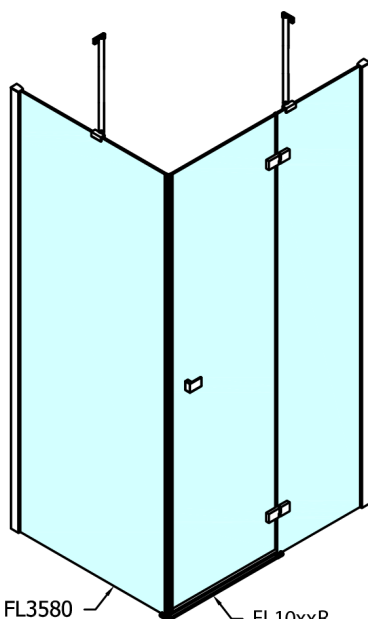

FORTIS Duschtür 1200mm, Klarglas, links

Bestellcode: FL1012L

Größe

Breite: 1200 mm

Höhe: 2000 mm

Eigenschaften

Garantie: 2 Jahre

Technisches Arbeitsblatt

FL10xxL
FL11xxL

FL10xxR
FL11xxR

	A (mm)	B (mm)	C (mm)
FL1080	785-801	≈ 210	779-795
FL1090	885-901	≈ 310	879-895
FL1010	985-1001	≈ 410	979-995
FL1011	1085-1101	≈ 510	1079-1095
FL1012	1185-1201	≈ 610	1179-1195
FL1113	1285-1301	≈ 710	1279-1295
FL1114	1385-1401	≈ 810	1379-1395
FL1115	1485-1501	≈ 910	1479-1495

FL10xxL
FL11xxL

FL3580
FL3590
FL3510
FL3511
FL3512

FL3580
FL3590
FL3510
FL3511
FL3512

FL10xxR
FL11xxR

Dveře	A (mm)	B (mm)	C (mm)
FL1080	785-801	≈ 200	779-795
FL1090	885-901	≈ 300	879-895
FL1010	985-1001	≈ 400	979-995
FL1011	1085-1101	≈ 500	1079-1095
FL1012	1185-1201	≈ 600	1179-1195
FL1113	1285-1301	≈ 700	1279-1295
FL1114	1385-1401	≈ 800	1379-1395
FL1115	1485-1501	≈ 900	1479-1495

Construction readiness for floor mounting
 dimensions x, y = Dimension to the inside of the glass

Dveře	X (mm)	B (mm)
FL1080	768	≈ 200
FL1090	868	≈ 300
FL1010	968	≈ 400
FL1011	1068	≈ 500
FL1012	1168	≈ 600
FL1113	1268	≈ 700
FL1114	1368	≈ 800
FL1115	1468	≈ 900