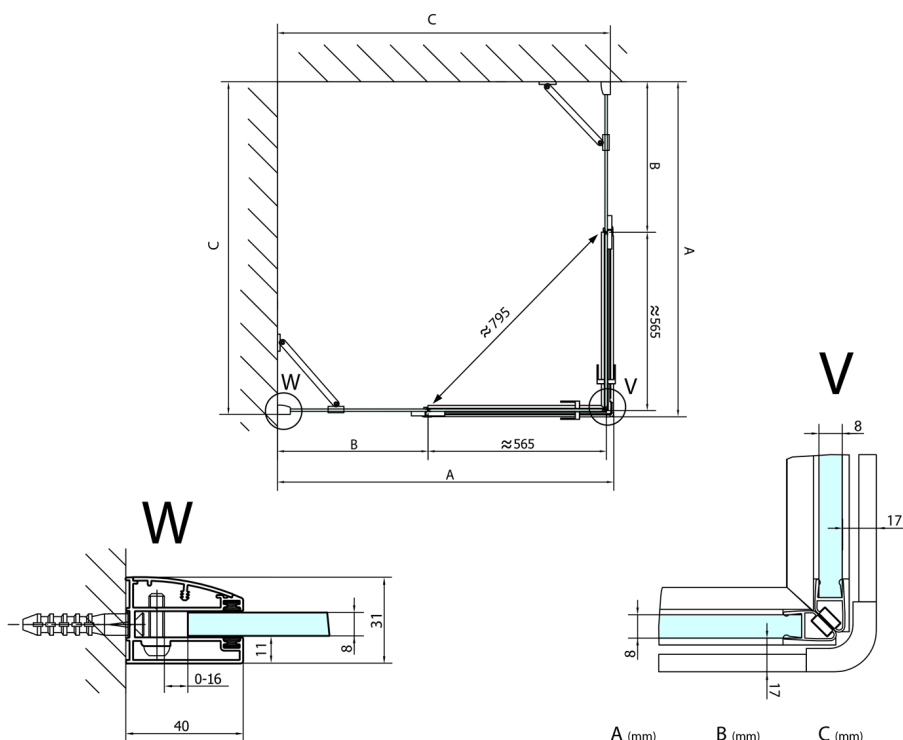

FORTIS Duschtür 1200mm, Klarglas, links

Bestellcode: FL1012L

Größe

Breite: 1200 mm

Höhe: 2000 mm

Eigenschaften

Garantie: 2 Jahre

Technisches Arbeitsblatt

FL10xxL
FL11xxL

FL10xxR
FL11xxR

	A (mm)	B (mm)	C (mm)
FL1080	785-801	≈ 210	779-795
FL1090	885-901	≈ 310	879-895
FL1010	985-1001	≈ 410	979-995
FL1011	1085-1101	≈ 510	1079-1095
FL1012	1185-1201	≈ 610	1179-1195
FL1113	1285-1301	≈ 710	1279-1295
FL1114	1385-1401	≈ 810	1379-1395
FL1115	1485-1501	≈ 910	1479-1495

FL10xxL
FL11xxL

FL3580
FL3590
FL3510
FL3511
FL3512

FL3580
FL3590
FL3510
FL3511
FL3512

FL10xxR
FL11xxR

Dveře	A (mm)	B (mm)	C (mm)
FL1080	785-801	≈ 200	779-795
FL1090	885-901	≈ 300	879-895
FL1010	985-1001	≈ 400	979-995
FL1011	1085-1101	≈ 500	1079-1095
FL1012	1185-1201	≈ 600	1179-1195
FL1113	1285-1301	≈ 700	1279-1295
FL1114	1385-1401	≈ 800	1379-1395
FL1115	1485-1501	≈ 900	1479-1495

Construction readiness for floor mounting
 dimensions x, y = Dimension to the inside of the glass

Dveře	X (mm)	B (mm)
FL1080	768	≈ 200
FL1090	868	≈ 300
FL1010	968	≈ 400
FL1011	1068	≈ 500
FL1012	1168	≈ 600
FL1113	1268	≈ 700
FL1114	1368	≈ 800
FL1115	1468	≈ 900