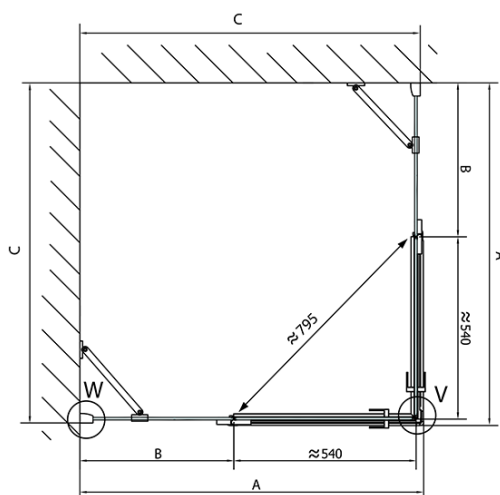

Produktblatt

Bestellcode: **FL1011L**

FORTIS LINE Duschtür 1100mm, Klarglas, links

FL10xxL
FL11xxL

FL10xxR
FL11xxR

	A (mm)	B (mm)	C (mm)
FL1080	785-805	≈ 210	777-797
FL1090	885-905	≈ 310	877-897
FL1010	985-1005	≈ 410	977-997
FL1011	1085-1105	≈ 510	1077-1097
FL1012	1185-1205	≈ 610	1177-1197
FL1113	1285-1305	≈ 710	1277-1297
FL1114	1385-1405	≈ 810	1377-1397
FL1115	1485-1505	≈ 910	1477-1497

FL10xxL
FL11xxL

FL3580L
FL3590L
FL3510L

FL3580R
FL3590R
FL3510R

FL10xxR
FL11xxR

Dveře	A (mm)	B (mm)	C (mm)
FL1080	785-805	≈ 200	779-799
FL1090	885-905	≈ 300	879-899
FL1010	985-1005	≈ 400	979-999
FL1011	1085-1105	≈ 500	1079-1099
FL1012	1185-1205	≈ 600	1179-1199
FL1113	1285-1305	≈ 700	1279-1299
FL1114	1385-1405	≈ 800	1379-1399
FL1115	1485-1505	≈ 900	1479-1499

Boční stěna	E	D
FL3580	785-805	777-797
FL3590	885-905	877-897
FL3510	985-1005	977-997