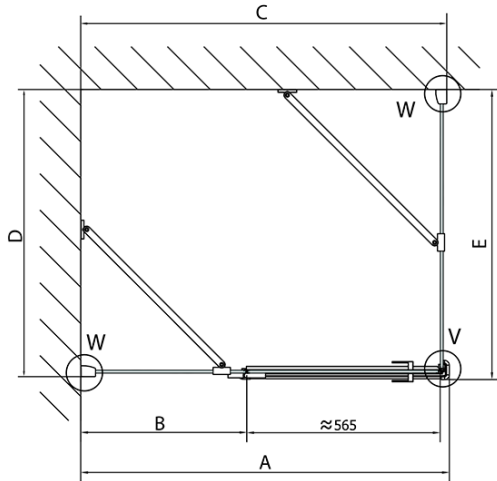

Produktblatt

Bestellcode: **FL1011L**

FORTIS LINE Duschtür 1100mm, Klarglas, links

FL10xxL
FL11xxL

FL10xxR
FL11xxR

	A (mm)	B (mm)	C (mm)
FL1080	785-805	≈ 210	777-797
FL1090	885-905	≈ 310	877-897
FL1010	985-1005	≈ 410	977-997
FL1011	1085-1105	≈ 510	1077-1097
FL1012	1185-1205	≈ 610	1177-1197
FL1113	1285-1305	≈ 710	1277-1297
FL1114	1385-1405	≈ 810	1377-1397
FL1115	1485-1505	≈ 910	1477-1497

FL10xxL
FL11xxL

FL3580L
FL3590L
FL3510L

FL3580R
FL3590R
FL3510R

FL10xxR
FL11xxR

Dveře	A (mm)	B (mm)	C (mm)
FL1080	785-805	≈ 200	779-799
FL1090	885-905	≈ 300	879-899
FL1010	985-1005	≈ 400	979-999
FL1011	1085-1105	≈ 500	1079-1099
FL1012	1185-1205	≈ 600	1179-1199
FL1113	1285-1305	≈ 700	1279-1299
FL1114	1385-1405	≈ 800	1379-1399
FL1115	1485-1505	≈ 900	1479-1499

Boční stěna	E	D
FL3580	785-805	777-797
FL3590	885-905	877-897
FL3510	985-1005	977-997