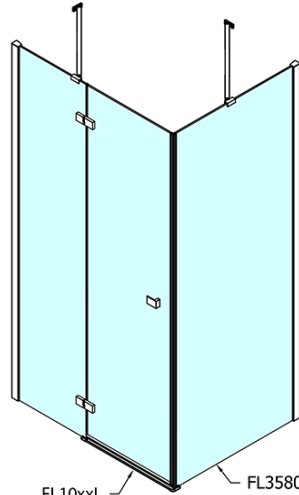

Produktblatt

Bestellcode: **FL1011L**

FORTIS LINE Duschtür 1100mm, Klarglas, links

FL10xxL
FL11xxL

FL10xxR
FL11xxR

	A (mm)	B (mm)	C (mm)
FL1080	785-805	≈ 210	777-797
FL1090	885-905	≈ 310	877-897
FL1010	985-1005	≈ 410	977-997
FL1011	1085-1105	≈ 510	1077-1097
FL1012	1185-1205	≈ 610	1177-1197
FL1113	1285-1305	≈ 710	1277-1297
FL1114	1385-1405	≈ 810	1377-1397
FL1115	1485-1505	≈ 910	1477-1497

FL10xxL
FL11xxL

FL3580L
FL3590L
FL3510L

FL3580R
FL3590R
FL3510R

FL10xxR
FL11xxR

Dveře	A (mm)	B (mm)	C (mm)
FL1080	785-805	≈ 200	779-799
FL1090	885-905	≈ 300	879-899
FL1010	985-1005	≈ 400	979-999
FL1011	1085-1105	≈ 500	1079-1099
FL1012	1185-1205	≈ 600	1179-1199
FL1113	1285-1305	≈ 700	1279-1299
FL1114	1385-1405	≈ 800	1379-1399
FL1115	1485-1505	≈ 900	1479-1499

Boční stěna	E	D
FL3580	785-805	777-797
FL3590	885-905	877-897
FL3510	985-1005	977-997