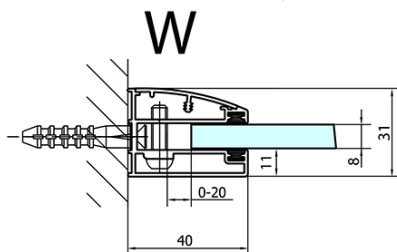

Produktblatt

Bestellcode: **FL1011L**

FORTIS LINE Duschtür 1100mm, Klarglas, links

FL10xxL
FL11xxL

FL10xxR
FL11xxR

	A (mm)	B (mm)	C (mm)
FL1080	785-805	≈ 210	777-797
FL1090	885-905	≈ 310	877-897
FL1010	985-1005	≈ 410	977-997
FL1011	1085-1105	≈ 510	1077-1097
FL1012	1185-1205	≈ 610	1177-1197
FL1113	1285-1305	≈ 710	1277-1297
FL1114	1385-1405	≈ 810	1377-1397
FL1115	1485-1505	≈ 910	1477-1497

FL10xxL
FL11xxL

FL3580L
FL3590L
FL3510L

FL3580R
FL3590R
FL3510R

FL10xxR
FL11xxR

Dveře	A (mm)	B (mm)	C (mm)
FL1080	785-805	≈ 200	779-799
FL1090	885-905	≈ 300	879-899
FL1010	985-1005	≈ 400	979-999
FL1011	1085-1105	≈ 500	1079-1099
FL1012	1185-1205	≈ 600	1179-1199
FL1113	1285-1305	≈ 700	1279-1299
FL1114	1385-1405	≈ 800	1379-1399
FL1115	1485-1505	≈ 900	1479-1499