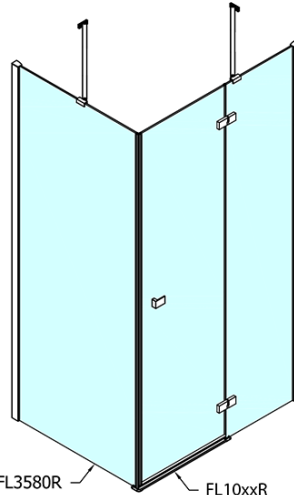

Produktblatt

Bestellcode: **FL1011L**

FORTIS LINE Duschtür 1100mm, Klarglas, links

FL10xxL
FL11xxL

FL10xxR
FL11xxR

	A (mm)	B (mm)	C (mm)
FL1080	785-805	≈ 210	777-797
FL1090	885-905	≈ 310	877-897
FL1010	985-1005	≈ 410	977-997
FL1011	1085-1105	≈ 510	1077-1097
FL1012	1185-1205	≈ 610	1177-1197
FL1113	1285-1305	≈ 710	1277-1297
FL1114	1385-1405	≈ 810	1377-1397
FL1115	1485-1505	≈ 910	1477-1497

FL10xxL
FL11xxL

FL3580L
FL3590L
FL3510L

FL3580R
FL3590R
FL3510R

FL10xxR
FL11xxR

Dveře	A (mm)	B (mm)	C (mm)
FL1080	785-805	≈ 200	779-799
FL1090	885-905	≈ 300	879-899
FL1010	985-1005	≈ 400	979-999
FL1011	1085-1105	≈ 500	1079-1099
FL1012	1185-1205	≈ 600	1179-1199
FL1113	1285-1305	≈ 700	1279-1299
FL1114	1385-1405	≈ 800	1379-1399
FL1115	1485-1505	≈ 900	1479-1499

Boční stěna	E	D
FL3580	785-805	777-797
FL3590	885-905	877-897
FL3510	985-1005	977-997