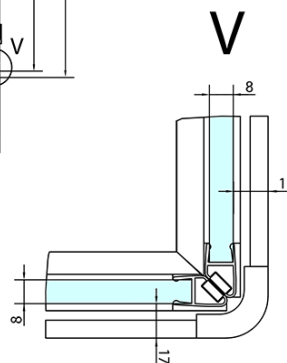

Produktblatt

Bestellcode: **FL1011L**

FORTIS LINE Duschtür 1100mm, Klarglas, links

FL10xxL
FL11xxL

FL10xxR
FL11xxR

	A (mm)	B (mm)	C (mm)
FL1080	785-805	≈ 210	777-797
FL1090	885-905	≈ 310	877-897
FL1010	985-1005	≈ 410	977-997
FL1011	1085-1105	≈ 510	1077-1097
FL1012	1185-1205	≈ 610	1177-1197
FL1113	1285-1305	≈ 710	1277-1297
FL1114	1385-1405	≈ 810	1377-1397
FL1115	1485-1505	≈ 910	1477-1497

FL10xxL
FL11xxL

FL3580L
FL3590L
FL3510L

FL3580R
FL3590R
FL3510R

FL10xxR
FL11xxR

Dveře	A (mm)	B (mm)	C (mm)
FL1080	785-805	≈ 200	779-799
FL1090	885-905	≈ 300	879-899
FL1010	985-1005	≈ 400	979-999
FL1011	1085-1105	≈ 500	1079-1099
FL1012	1185-1205	≈ 600	1179-1199
FL1113	1285-1305	≈ 700	1279-1299
FL1114	1385-1405	≈ 800	1379-1399
FL1115	1485-1505	≈ 900	1479-1499

Boční stěna	E	D
FL3580	785-805	777-797
FL3590	885-905	877-897
FL3510	985-1005	977-997