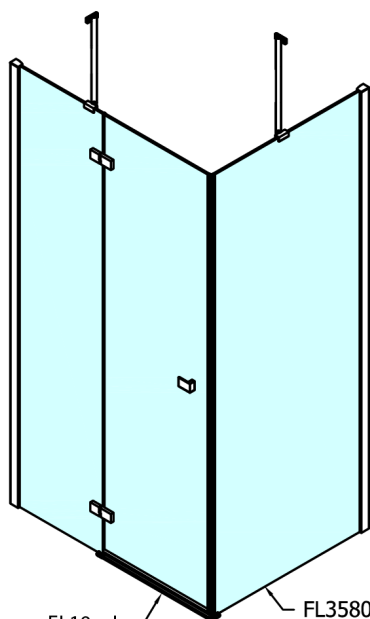

FORTIS Duschtür 1100mm, Klarglas, links

Bestellcode: FL1011L

Größe

Breite: 1100 mm

Höhe: 2000 mm

Eigenschaften

Garantie: 2 Jahre

Technisches Arbeitsblatt

FL10xxL
FL11xxL

FL10xxR
FL11xxR

	A (mm)	B (mm)	C (mm)
FL1080	785-801	≈ 210	779-795
FL1090	885-901	≈ 310	879-895
FL1010	985-1001	≈ 410	979-995
FL1011	1085-1101	≈ 510	1079-1095
FL1012	1185-1201	≈ 610	1179-1195
FL1113	1285-1301	≈ 710	1279-1295
FL1114	1385-1401	≈ 810	1379-1395
FL1115	1485-1501	≈ 910	1479-1495

FL10xxL
FL11xxL

FL3580
FL3590
FL3510
FL3511
FL3512

FL3580
FL3590
FL3510
FL3511
FL3512

FL10xxR
FL11xxR

Dveře	A (mm)	B (mm)	C (mm)
FL1080	785-801	≈ 200	779-795
FL1090	885-901	≈ 300	879-895
FL1010	985-1001	≈ 400	979-995
FL1011	1085-1101	≈ 500	1079-1095
FL1012	1185-1201	≈ 600	1179-1195
FL1113	1285-1301	≈ 700	1279-1295
FL1114	1385-1401	≈ 800	1379-1395
FL1115	1485-1501	≈ 900	1479-1495

Construction readiness for floor mounting
 dimensions x, y = Dimension to the inside of the glass

Dveře	X (mm)	B (mm)
FL1080	768	≈ 200
FL1090	868	≈ 300
FL1010	968	≈ 400
FL1011	1068	≈ 500
FL1012	1168	≈ 600
FL1113	1268	≈ 700
FL1114	1368	≈ 800
FL1115	1468	≈ 900