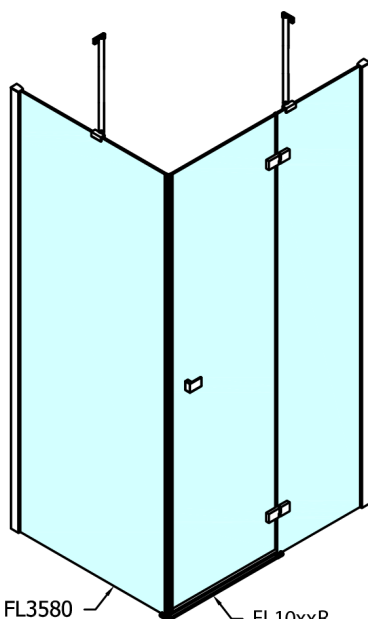

FORTIS Duschtür 1100mm, Klarglas, links

Bestellcode: FL1011L

Größe

Breite: 1100 mm

Höhe: 2000 mm

Eigenschaften

Garantie: 2 Jahre

Technisches Arbeitsblatt

FL10xxL
FL11xxL

FL10xxR
FL11xxR

	A (mm)	B (mm)	C (mm)
FL1080	785-801	≈ 210	779-795
FL1090	885-901	≈ 310	879-895
FL1010	985-1001	≈ 410	979-995
FL1011	1085-1101	≈ 510	1079-1095
FL1012	1185-1201	≈ 610	1179-1195
FL1113	1285-1301	≈ 710	1279-1295
FL1114	1385-1401	≈ 810	1379-1395
FL1115	1485-1501	≈ 910	1479-1495

FL10xxL
FL11xxL

FL3580
FL3590
FL3510
FL3511
FL3512

FL3580
FL3590
FL3510
FL3511
FL3512

FL10xxR
FL11xxR

Dveře	A (mm)	B (mm)	C (mm)
FL1080	785-801	≈ 200	779-795
FL1090	885-901	≈ 300	879-895
FL1010	985-1001	≈ 400	979-995
FL1011	1085-1101	≈ 500	1079-1095
FL1012	1185-1201	≈ 600	1179-1195
FL1113	1285-1301	≈ 700	1279-1295
FL1114	1385-1401	≈ 800	1379-1395
FL1115	1485-1501	≈ 900	1479-1495

Construction readiness for floor mounting
 dimensions x, y = Dimension to the inside of the glass

Dveře	X (mm)	B (mm)
FL1080	768	≈ 200
FL1090	868	≈ 300
FL1010	968	≈ 400
FL1011	1068	≈ 500
FL1012	1168	≈ 600
FL1113	1268	≈ 700
FL1114	1368	≈ 800
FL1115	1468	≈ 900