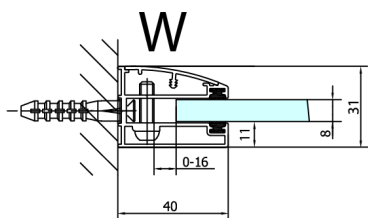

FORTIS Duschtür 1100mm, Klarglas, links

Bestellcode: FL1011L

Größe

Breite: 1100 mm

Höhe: 2000 mm

Eigenschaften

Garantie: 2 Jahre

Technisches Arbeitsblatt

FL10xxL
FL11xxL

FL10xxR
FL11xxR

	A (mm)	B (mm)	C (mm)
FL1080	785-801	≈ 210	779-795
FL1090	885-901	≈ 310	879-895
FL1010	985-1001	≈ 410	979-995
FL1011	1085-1101	≈ 510	1079-1095
FL1012	1185-1201	≈ 610	1179-1195
FL1113	1285-1301	≈ 710	1279-1295
FL1114	1385-1401	≈ 810	1379-1395
FL1115	1485-1501	≈ 910	1479-1495

FL10xxL
FL11xxL

FL3580
FL3590
FL3510
FL3511
FL3512

FL3580
FL3590
FL3510
FL3511
FL3512

FL10xxR
FL11xxR

Dveře	A (mm)	B (mm)	C (mm)
FL1080	785-801	≈ 200	779-795
FL1090	885-901	≈ 300	879-895
FL1010	985-1001	≈ 400	979-995
FL1011	1085-1101	≈ 500	1079-1095
FL1012	1185-1201	≈ 600	1179-1195
FL1113	1285-1301	≈ 700	1279-1295
FL1114	1385-1401	≈ 800	1379-1395
FL1115	1485-1501	≈ 900	1479-1495

Boční stěna	E	D
FL3580	785-801	779-795
FL3590	885-901	879-895
FL3510	985-1001	979-995
FL3511	1085-1101	1079-1095
FL3512	1185-1201	1179-1195

Stavební připravenost pro montáž na dlažbu
 kóty x,y = Rozměr k vnitřní straně skla