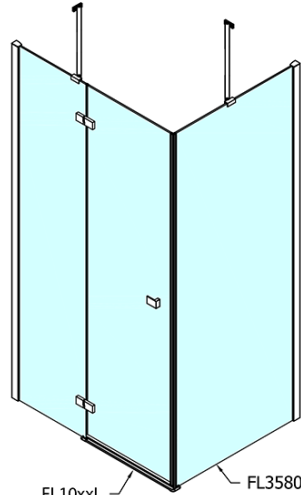

Produktblatt

Bestellcode: **FL1010L**

FORTIS LINE Duschtür 1000mm, Klarglas, links

FL10xxL
FL11xxL

FL10xxR
FL11xxR

	A (mm)	B (mm)	C (mm)
FL1080	785-805	≈ 210	777-797
FL1090	885-905	≈ 310	877-897
FL1010	985-1005	≈ 410	977-997
FL1011	1085-1105	≈ 510	1077-1097
FL1012	1185-1205	≈ 610	1177-1197
FL1113	1285-1305	≈ 710	1277-1297
FL1114	1385-1405	≈ 810	1377-1397
FL1115	1485-1505	≈ 910	1477-1497

FL10xxL
FL11xxL

FL3580L
FL3590L
FL3510L

FL3580R
FL3590R
FL3510R

FL10xxR
FL11xxR

Dveře	A (mm)	B (mm)	C (mm)
FL1080	785-805	≈ 200	779-799
FL1090	885-905	≈ 300	879-899
FL1010	985-1005	≈ 400	979-999
FL1011	1085-1105	≈ 500	1079-1099
FL1012	1185-1205	≈ 600	1179-1199
FL1113	1285-1305	≈ 700	1279-1299
FL1114	1385-1405	≈ 800	1379-1399
FL1115	1485-1505	≈ 900	1479-1499

Boční stěna	E	D
FL3580	785-805	777-797
FL3590	885-905	877-897
FL3510	985-1005	977-997