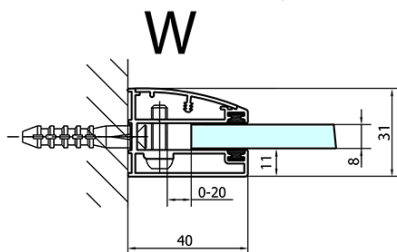

Produktblatt

Bestellcode: **FL1010L**

FORTIS LINE Duschtür 1000mm, Klarglas, links

FL10xxL
FL11xxL

FL10xxR
FL11xxR

	A (mm)	B (mm)	C (mm)
FL1080	785-805	≈ 210	777-797
FL1090	885-905	≈ 310	877-897
FL1010	985-1005	≈ 410	977-997
FL1011	1085-1105	≈ 510	1077-1097
FL1012	1185-1205	≈ 610	1177-1197
FL1113	1285-1305	≈ 710	1277-1297
FL1114	1385-1405	≈ 810	1377-1397
FL1115	1485-1505	≈ 910	1477-1497

FL10xxL
FL11xxL

FL3580L
FL3590L
FL3510L

FL3580R
FL3590R
FL3510R

FL10xxR
FL11xxR

Dveře	A (mm)	B (mm)	C (mm)
FL1080	785-805	≈ 200	779-799
FL1090	885-905	≈ 300	879-899
FL1010	985-1005	≈ 400	979-999
FL1011	1085-1105	≈ 500	1079-1099
FL1012	1185-1205	≈ 600	1179-1199
FL1113	1285-1305	≈ 700	1279-1299
FL1114	1385-1405	≈ 800	1379-1399
FL1115	1485-1505	≈ 900	1479-1499