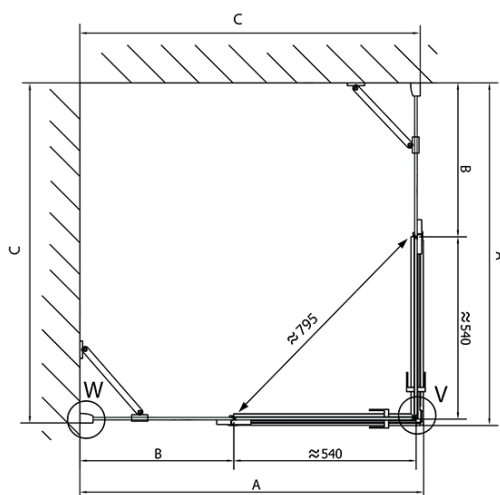

Produktblatt

Bestellcode: **FL1010L**

FORTIS LINE Duschtür 1000mm, Klarglas, links

FL10xxL
FL11xxL

FL10xxR
FL11xxR

	A (mm)	B (mm)	C (mm)
FL1080	785-805	≈ 210	777-797
FL1090	885-905	≈ 310	877-897
FL1010	985-1005	≈ 410	977-997
FL1011	1085-1105	≈ 510	1077-1097
FL1012	1185-1205	≈ 610	1177-1197
FL1113	1285-1305	≈ 710	1277-1297
FL1114	1385-1405	≈ 810	1377-1397
FL1115	1485-1505	≈ 910	1477-1497

FL10xxL
FL11xxL

FL3580L
FL3590L
FL3510L

FL3580R
FL3590R
FL3510R

FL10xxR
FL11xxR

Dveře	A (mm)	B (mm)	C (mm)
FL1080	785-805	≈ 200	779-799
FL1090	885-905	≈ 300	879-899
FL1010	985-1005	≈ 400	979-999
FL1011	1085-1105	≈ 500	1079-1099
FL1012	1185-1205	≈ 600	1179-1199
FL1113	1285-1305	≈ 700	1279-1299
FL1114	1385-1405	≈ 800	1379-1399
FL1115	1485-1505	≈ 900	1479-1499

Boční stěna	E	D
FL3580	785-805	777-797
FL3590	885-905	877-897
FL3510	985-1005	977-997