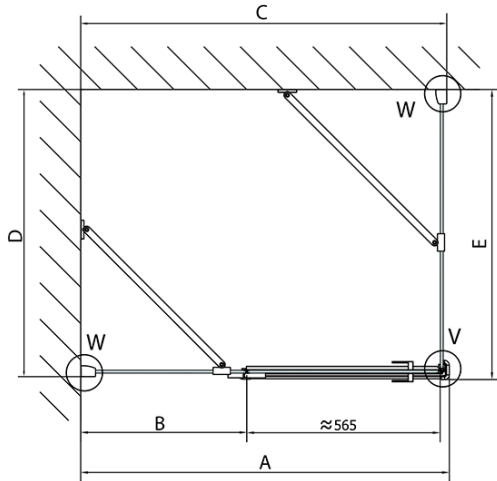

Produktblatt

Bestellcode: **FL1010L**

FORTIS LINE Duschtür 1000mm, Klarglas, links

FL10xxL
FL11xxL

FL10xxR
FL11xxR

	A (mm)	B (mm)	C (mm)
FL1080	785-805	≈ 210	777-797
FL1090	885-905	≈ 310	877-897
FL1010	985-1005	≈ 410	977-997
FL1011	1085-1105	≈ 510	1077-1097
FL1012	1185-1205	≈ 610	1177-1197
FL1113	1285-1305	≈ 710	1277-1297
FL1114	1385-1405	≈ 810	1377-1397
FL1115	1485-1505	≈ 910	1477-1497

FL10xxL
FL11xxL

FL3580L
FL3590L
FL3510L

FL3580R
FL3590R
FL3510R

FL10xxR
FL11xxR

Dveře	A (mm)	B (mm)	C (mm)
FL1080	785-805	≈ 200	779-799
FL1090	885-905	≈ 300	879-899
FL1010	985-1005	≈ 400	979-999
FL1011	1085-1105	≈ 500	1079-1099
FL1012	1185-1205	≈ 600	1179-1199
FL1113	1285-1305	≈ 700	1279-1299
FL1114	1385-1405	≈ 800	1379-1399
FL1115	1485-1505	≈ 900	1479-1499

Boční stěna	E	D
FL3580	785-805	777-797
FL3590	885-905	877-897
FL3510	985-1005	977-997