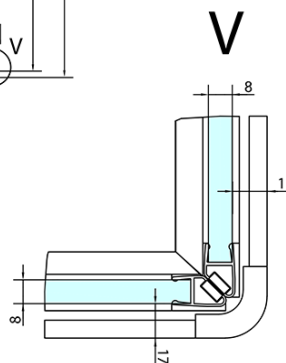

Produktblatt

Bestellcode: **FL1010L**

FORTIS LINE Duschtür 1000mm, Klarglas, links

FL10xxL
FL11xxL

FL10xxR
FL11xxR

	A (mm)	B (mm)	C (mm)
FL1080	785-805	≈ 210	777-797
FL1090	885-905	≈ 310	877-897
FL1010	985-1005	≈ 410	977-997
FL1011	1085-1105	≈ 510	1077-1097
FL1012	1185-1205	≈ 610	1177-1197
FL1113	1285-1305	≈ 710	1277-1297
FL1114	1385-1405	≈ 810	1377-1397
FL1115	1485-1505	≈ 910	1477-1497

FL10xxL
FL11xxL

FL3580L
FL3590L
FL3510L

FL3580R
FL3590R
FL3510R

FL10xxR
FL11xxR

Dveře	A (mm)	B (mm)	C (mm)
FL1080	785-805	≈ 200	779-799
FL1090	885-905	≈ 300	879-899
FL1010	985-1005	≈ 400	979-999
FL1011	1085-1105	≈ 500	1079-1099
FL1012	1185-1205	≈ 600	1179-1199
FL1113	1285-1305	≈ 700	1279-1299
FL1114	1385-1405	≈ 800	1379-1399
FL1115	1485-1505	≈ 900	1479-1499

Boční stěna	E	D
FL3580	785-805	777-797
FL3590	885-905	877-897
FL3510	985-1005	977-997