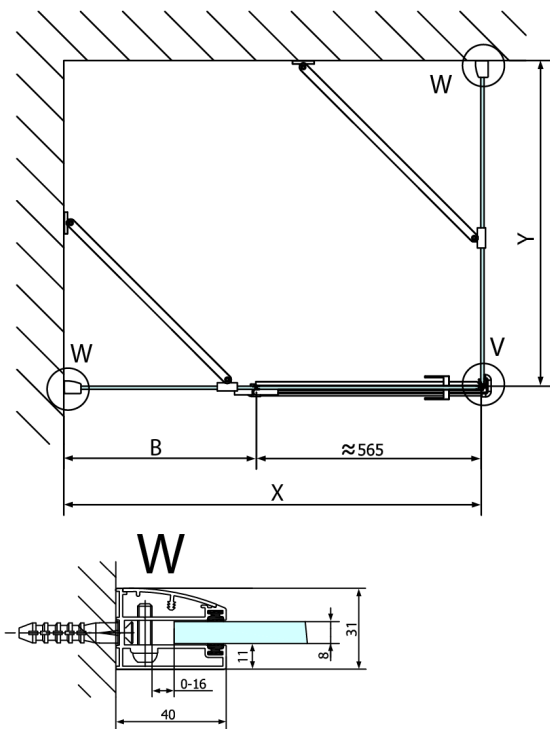

FORTIS Duschtür 1000mm, Klarglas, links

Bestellcode: FL1010L

Größe

Breite: 1000 mm

Höhe: 2000 mm

Eigenschaften

Garantie: 2 Jahre

Technisches Arbeitsblatt

FL10xxL
FL11xxL

FL10xxR
FL11xxR

	A (mm)	B (mm)	C (mm)
FL1080	785-801	≈ 210	779-795
FL1090	885-901	≈ 310	879-895
FL1010	985-1001	≈ 410	979-995
FL1011	1085-1101	≈ 510	1079-1095
FL1012	1185-1201	≈ 610	1179-1195
FL1113	1285-1301	≈ 710	1279-1295
FL1114	1385-1401	≈ 810	1379-1395
FL1115	1485-1501	≈ 910	1479-1495

FL10xxL
FL11xxL

FL3580
FL3590
FL3510
FL3511
FL3512

FL3580
FL3590
FL3510
FL3511
FL3512

FL10xxR
FL11xxR

Dveře	A (mm)	B (mm)	C (mm)
FL1080	785-801	≈ 200	779-795
FL1090	885-901	≈ 300	879-895
FL1010	985-1001	≈ 400	979-995
FL1011	1085-1101	≈ 500	1079-1095
FL1012	1185-1201	≈ 600	1179-1195
FL1113	1285-1301	≈ 700	1279-1295
FL1114	1385-1401	≈ 800	1379-1395
FL1115	1485-1501	≈ 900	1479-1495

Construction readiness for floor mounting
 dimensions x, y = Dimension to the inside of the glass

Dveře	X (mm)	B (mm)
FL1080	768	≈ 200
FL1090	868	≈ 300
FL1010	968	≈ 400
FL1011	1068	≈ 500
FL1012	1168	≈ 600
FL1113	1268	≈ 700
FL1114	1368	≈ 800
FL1115	1468	≈ 900