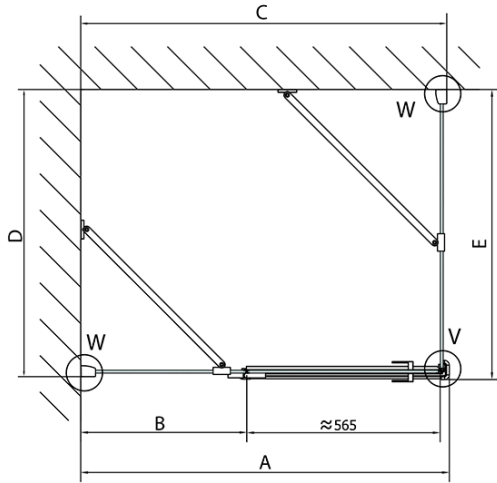

# Produktblatt

Bestellcode: **FL1090L**

**FORTIS LINE Duschtür 900mm, Klarglas, links**

FL10xxL  
FL11xxL

FL10xxR  
FL11xxR

	A (mm)	B (mm)	C (mm)
FL1080	785-805	≈ 210	777-797
FL1090	885-905	≈ 310	877-897
FL1010	985-1005	≈ 410	977-997
FL1011	1085-1105	≈ 510	1077-1097
FL1012	1185-1205	≈ 610	1177-1197
FL1113	1285-1305	≈ 710	1277-1297
FL1114	1385-1405	≈ 810	1377-1397
FL1115	1485-1505	≈ 910	1477-1497

FL10xxL  
FL11xxL

FL3580L  
FL3590L  
FL3510L

FL3580R  
FL3590R  
FL3510R

FL10xxR  
FL11xxR

Dveře	A (mm)	B (mm)	C (mm)
FL1080	785-805	≈ 200	779-799
FL1090	885-905	≈ 300	879-899
FL1010	985-1005	≈ 400	979-999
FL1011	1085-1105	≈ 500	1079-1099
FL1012	1185-1205	≈ 600	1179-1199
FL1113	1285-1305	≈ 700	1279-1299
FL1114	1385-1405	≈ 800	1379-1399
FL1115	1485-1505	≈ 900	1479-1499

Boční stěna	E	D
FL3580	785-805	777-797
FL3590	885-905	877-897
FL3510	985-1005	977-997