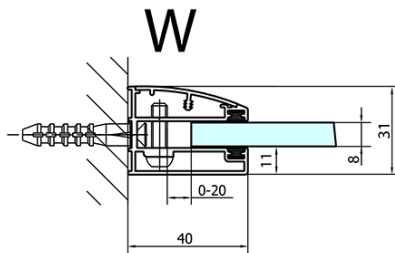

# Produktblatt

Bestellcode: **FL1090L**

**FORTIS LINE Duschtür 900mm, Klarglas, links**

FL10xxL  
FL11xxL

FL10xxR  
FL11xxR

	A (mm)	B (mm)	C (mm)
FL1080	785-805	≈ 210	777-797
FL1090	885-905	≈ 310	877-897
FL1010	985-1005	≈ 410	977-997
FL1011	1085-1105	≈ 510	1077-1097
FL1012	1185-1205	≈ 610	1177-1197
FL1113	1285-1305	≈ 710	1277-1297
FL1114	1385-1405	≈ 810	1377-1397
FL1115	1485-1505	≈ 910	1477-1497

FL10xxL  
FL11xxL

FL3580L  
FL3590L  
FL3510L

FL3580R  
FL3590R  
FL3510R

FL10xxR  
FL11xxR

Dveře	A (mm)	B (mm)	C (mm)
FL1080	785-805	≈ 200	779-799
FL1090	885-905	≈ 300	879-899
FL1010	985-1005	≈ 400	979-999
FL1011	1085-1105	≈ 500	1079-1099
FL1012	1185-1205	≈ 600	1179-1199
FL1113	1285-1305	≈ 700	1279-1299
FL1114	1385-1405	≈ 800	1379-1399
FL1115	1485-1505	≈ 900	1479-1499