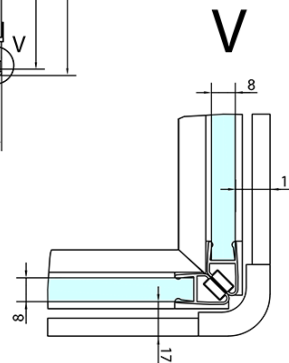

# Produktblatt

Bestellcode: **FL1090L**

**FORTIS LINE Duschtür 900mm, Klarglas, links**

FL10xxL  
FL11xxL

FL10xxR  
FL11xxR

	A (mm)	B (mm)	C (mm)
FL1080	785-805	≈ 210	777-797
FL1090	885-905	≈ 310	877-897
FL1010	985-1005	≈ 410	977-997
FL1011	1085-1105	≈ 510	1077-1097
FL1012	1185-1205	≈ 610	1177-1197
FL1113	1285-1305	≈ 710	1277-1297
FL1114	1385-1405	≈ 810	1377-1397
FL1115	1485-1505	≈ 910	1477-1497

FL10xxL  
FL11xxL

FL3580L  
FL3590L  
FL3510L

FL3580R  
FL3590R  
FL3510R

FL10xxR  
FL11xxR

Dveře	A (mm)	B (mm)	C (mm)
FL1080	785-805	≈ 200	779-799
FL1090	885-905	≈ 300	879-899
FL1010	985-1005	≈ 400	979-999
FL1011	1085-1105	≈ 500	1079-1099
FL1012	1185-1205	≈ 600	1179-1199
FL1113	1285-1305	≈ 700	1279-1299
FL1114	1385-1405	≈ 800	1379-1399
FL1115	1485-1505	≈ 900	1479-1499

Boční stěna	E	D
FL3580	785-805	777-797
FL3590	885-905	877-897
FL3510	985-1005	977-997