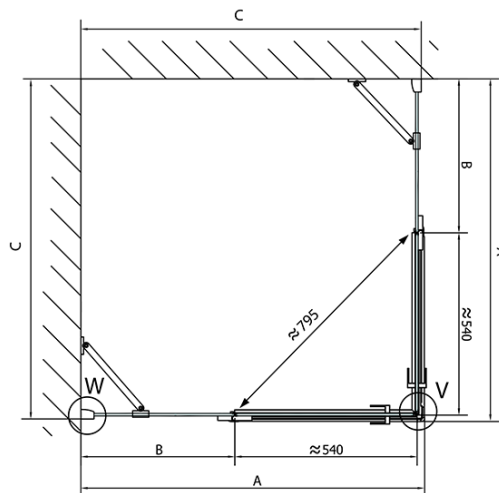

# Produktblatt

Bestellcode: **FL1090L**

**FORTIS LINE Duschtür 900mm, Klarglas, links**

FL10xxL  
FL11xxL

FL10xxR  
FL11xxR

	A (mm)	B (mm)	C (mm)
FL1080	785-805	≈ 210	777-797
FL1090	885-905	≈ 310	877-897
FL1010	985-1005	≈ 410	977-997
FL1011	1085-1105	≈ 510	1077-1097
FL1012	1185-1205	≈ 610	1177-1197
FL1113	1285-1305	≈ 710	1277-1297
FL1114	1385-1405	≈ 810	1377-1397
FL1115	1485-1505	≈ 910	1477-1497

FL10xxL  
FL11xxL

FL3580L  
FL3590L  
FL3510L

FL3580R  
FL3590R  
FL3510R

FL10xxR  
FL11xxR

Dveře	A (mm)	B (mm)	C (mm)
FL1080	785-805	≈ 200	779-799
FL1090	885-905	≈ 300	879-899
FL1010	985-1005	≈ 400	979-999
FL1011	1085-1105	≈ 500	1079-1099
FL1012	1185-1205	≈ 600	1179-1199
FL1113	1285-1305	≈ 700	1279-1299
FL1114	1385-1405	≈ 800	1379-1399
FL1115	1485-1505	≈ 900	1479-1499

Boční stěna	E	D
FL3580	785-805	777-797
FL3590	885-905	877-897
FL3510	985-1005	977-997