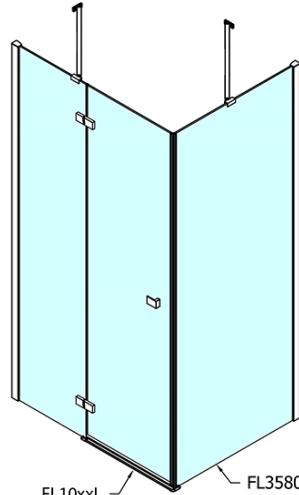

# Produktblatt

Bestellcode: **FL1090L**

**FORTIS LINE Duschtür 900mm, Klarglas, links**

FL10xxL  
FL11xxL

FL10xxR  
FL11xxR

	A (mm)	B (mm)	C (mm)
FL1080	785-805	≈ 210	777-797
FL1090	885-905	≈ 310	877-897
FL1010	985-1005	≈ 410	977-997
FL1011	1085-1105	≈ 510	1077-1097
FL1012	1185-1205	≈ 610	1177-1197
FL1113	1285-1305	≈ 710	1277-1297
FL1114	1385-1405	≈ 810	1377-1397
FL1115	1485-1505	≈ 910	1477-1497

FL10xxL  
FL11xxL

FL3580L  
FL3590L  
FL3510L

FL3580R  
FL3590R  
FL3510R

FL10xxR  
FL11xxR

Dveře	A (mm)	B (mm)	C (mm)
FL1080	785-805	≈ 200	779-799
FL1090	885-905	≈ 300	879-899
FL1010	985-1005	≈ 400	979-999
FL1011	1085-1105	≈ 500	1079-1099
FL1012	1185-1205	≈ 600	1179-1199
FL1113	1285-1305	≈ 700	1279-1299
FL1114	1385-1405	≈ 800	1379-1399
FL1115	1485-1505	≈ 900	1479-1499

Boční stěna	E	D
FL3580	785-805	777-797
FL3590	885-905	877-897
FL3510	985-1005	977-997