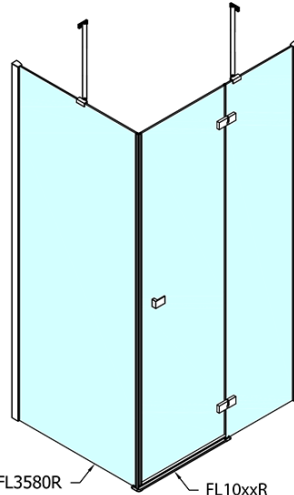

# Produktblatt

Bestellcode: **FL1090L**

**FORTIS LINE Duschtür 900mm, Klarglas, links**

FL10xxL  
FL11xxL

FL10xxR  
FL11xxR

	A (mm)	B (mm)	C (mm)
FL1080	785-805	≈ 210	777-797
FL1090	885-905	≈ 310	877-897
FL1010	985-1005	≈ 410	977-997
FL1011	1085-1105	≈ 510	1077-1097
FL1012	1185-1205	≈ 610	1177-1197
FL1113	1285-1305	≈ 710	1277-1297
FL1114	1385-1405	≈ 810	1377-1397
FL1115	1485-1505	≈ 910	1477-1497

FL10xxL  
FL11xxL

FL3580L  
FL3590L  
FL3510L

FL3580R  
FL3590R  
FL3510R

FL10xxR  
FL11xxR

Dveře	A (mm)	B (mm)	C (mm)
FL1080	785-805	≈ 200	779-799
FL1090	885-905	≈ 300	879-899
FL1010	985-1005	≈ 400	979-999
FL1011	1085-1105	≈ 500	1079-1099
FL1012	1185-1205	≈ 600	1179-1199
FL1113	1285-1305	≈ 700	1279-1299
FL1114	1385-1405	≈ 800	1379-1399
FL1115	1485-1505	≈ 900	1479-1499

Boční stěna	E	D
FL3580	785-805	777-797
FL3590	885-905	877-897
FL3510	985-1005	977-997