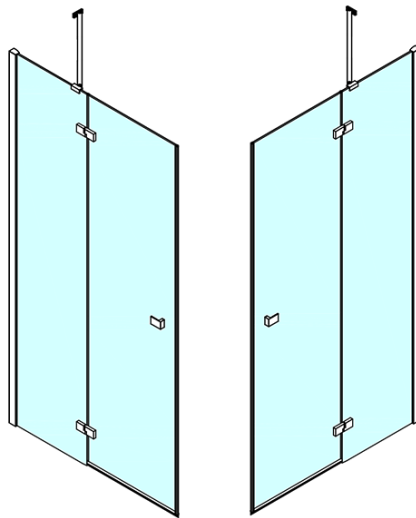

# Produktblatt

Bestellcode: **FL1090L**

**FORTIS LINE Duschtür 900mm, Klarglas, links**

FL10xxL  
FL11xxL

FL10xxR  
FL11xxR

	A (mm)	B (mm)	C (mm)
FL1080	785-805	≈ 210	777-797
FL1090	885-905	≈ 310	877-897
FL1010	985-1005	≈ 410	977-997
FL1011	1085-1105	≈ 510	1077-1097
FL1012	1185-1205	≈ 610	1177-1197
FL1113	1285-1305	≈ 710	1277-1297
FL1114	1385-1405	≈ 810	1377-1397
FL1115	1485-1505	≈ 910	1477-1497

FL10xxL  
FL11xxL

FL3580L  
FL3590L  
FL3510L

FL3580R  
FL3590R  
FL3510R

FL10xxR  
FL11xxR

Dveře	A (mm)	B (mm)	C (mm)
FL1080	785-805	≈ 200	779-799
FL1090	885-905	≈ 300	879-899
FL1010	985-1005	≈ 400	979-999
FL1011	1085-1105	≈ 500	1079-1099
FL1012	1185-1205	≈ 600	1179-1199
FL1113	1285-1305	≈ 700	1279-1299
FL1114	1385-1405	≈ 800	1379-1399
FL1115	1485-1505	≈ 900	1479-1499

Boční stěna	E	D
FL3580	785-805	777-797
FL3590	885-905	877-897
FL3510	985-1005	977-997