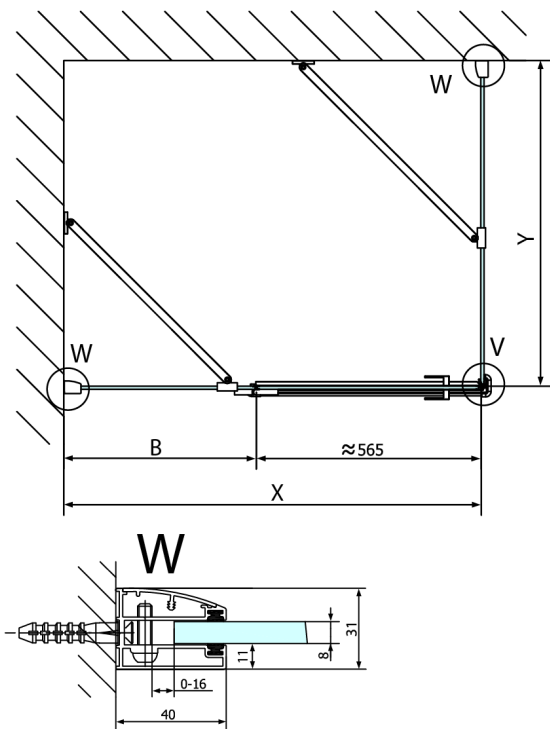

## FORTIS Duschtür 900mm, Klarglas, links

**Bestellcode:** FL1090L

**Größe**

Breite: 900 mm

Höhe: 2000 mm

**Eigenschaften**

Garantie: 2 Jahre

### Technisches Arbeitsblatt

FL10xxL  
FL11xxL

FL10xxR  
FL11xxR

	A (mm)	B (mm)	C (mm)
FL1080	785-801	≈ 210	779-795
FL1090	885-901	≈ 310	879-895
FL1010	985-1001	≈ 410	979-995
FL1011	1085-1101	≈ 510	1079-1095
FL1012	1185-1201	≈ 610	1179-1195
FL1113	1285-1301	≈ 710	1279-1295
FL1114	1385-1401	≈ 810	1379-1395
FL1115	1485-1501	≈ 910	1479-1495

Dveře	A (mm)	B (mm)	C (mm)
FL1080	785-801	≈ 200	779-795
FL1090	885-901	≈ 300	879-895
FL1010	985-1001	≈ 400	979-995
FL1011	1085-1101	≈ 500	1079-1095
FL1012	1185-1201	≈ 600	1179-1195
FL1113	1285-1301	≈ 700	1279-1295
FL1114	1385-1401	≈ 800	1379-1395
FL1115	1485-1501	≈ 900	1479-1495

Dveře	X (mm)	B (mm)
FL1080	768	≈ 200
FL1090	868	≈ 300
FL1010	968	≈ 400
FL1011	1068	≈ 500
FL1012	1168	≈ 600
FL1113	1268	≈ 700
FL1114	1368	≈ 800
FL1115	1468	≈ 900

Boční stěna	Y
FL3580	768
FL3590	868
FL3510	968
FL3511	1068
FL3512	1168