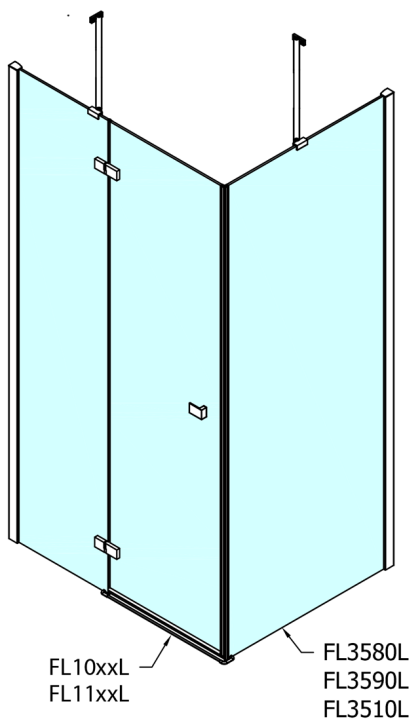

## FORTIS Duschtür 900mm, Klarglas, links

**Bestellcode:** FL1090L

**Größe**

Breite: 900 mm

Höhe: 2000 mm

**Eigenschaften**

Garantie: 2 Jahre

### Technisches Arbeitsblatt

FL10xxL  
FL11xxL

FL10xxR  
FL11xxR

	A (mm)	B (mm)	C (mm)
FL1080	785-801	≈ 210	779-795
FL1090	885-901	≈ 310	879-895
FL1010	985-1001	≈ 410	979-995
FL1011	1085-1101	≈ 510	1079-1095
FL1012	1185-1201	≈ 610	1179-1195
FL1113	1285-1301	≈ 710	1279-1295
FL1114	1385-1401	≈ 810	1379-1395
FL1115	1485-1501	≈ 910	1479-1495

Dveře	A (mm)	B (mm)	C (mm)
FL1080	785-801	≈ 200	779-795
FL1090	885-901	≈ 300	879-895
FL1010	985-1001	≈ 400	979-995
FL1011	1085-1101	≈ 500	1079-1095
FL1012	1185-1201	≈ 600	1179-1195
FL1113	1285-1301	≈ 700	1279-1295
FL1114	1385-1401	≈ 800	1379-1395
FL1115	1485-1501	≈ 900	1479-1495

Dveře	X (mm)	B (mm)
FL1080	768	≈ 200
FL1090	868	≈ 300
FL1010	968	≈ 400
FL1011	1068	≈ 500
FL1012	1168	≈ 600
FL1113	1268	≈ 700
FL1114	1368	≈ 800
FL1115	1468	≈ 900

Boční stěna	Y
FL3580	768
FL3590	868
FL3510	968
FL3511	1068
FL3512	1168