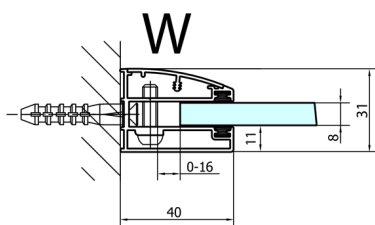

## FORTIS Duschtür 900mm, Klarglas, links

**Bestellcode:** FL1090L

**Größe**

Breite: 900 mm

Höhe: 2000 mm

**Eigenschaften**

Garantie: 2 Jahre

### Technisches Arbeitsblatt

FL10xxL  
FL11xxL

FL10xxR  
FL11xxR

	A (mm)	B (mm)	C (mm)
FL1080	785-801	≈ 210	779-795
FL1090	885-901	≈ 310	879-895
FL1010	985-1001	≈ 410	979-995
FL1011	1085-1101	≈ 510	1079-1095
FL1012	1185-1201	≈ 610	1179-1195
FL1113	1285-1301	≈ 710	1279-1295
FL1114	1385-1401	≈ 810	1379-1395
FL1115	1485-1501	≈ 910	1479-1495

Dveře	A (mm)	B (mm)	C (mm)
FL1080	785-801	≈ 200	779-795
FL1090	885-901	≈ 300	879-895
FL1010	985-1001	≈ 400	979-995
FL1011	1085-1101	≈ 500	1079-1095
FL1012	1185-1201	≈ 600	1179-1195
FL1113	1285-1301	≈ 700	1279-1295
FL1114	1385-1401	≈ 800	1379-1395
FL1115	1485-1501	≈ 900	1479-1495

Boční stěna	E	D
FL3580	785-801	779-795
FL3590	885-901	879-895
FL3510	985-1001	979-995

Stavební připravenost pro montáž na dlažbu  
 kóty x,y = Rozměr k vnitřní straně skla

Construction readiness for floor mounting  
 dimensions x, y = Dimension to the inside of the glass