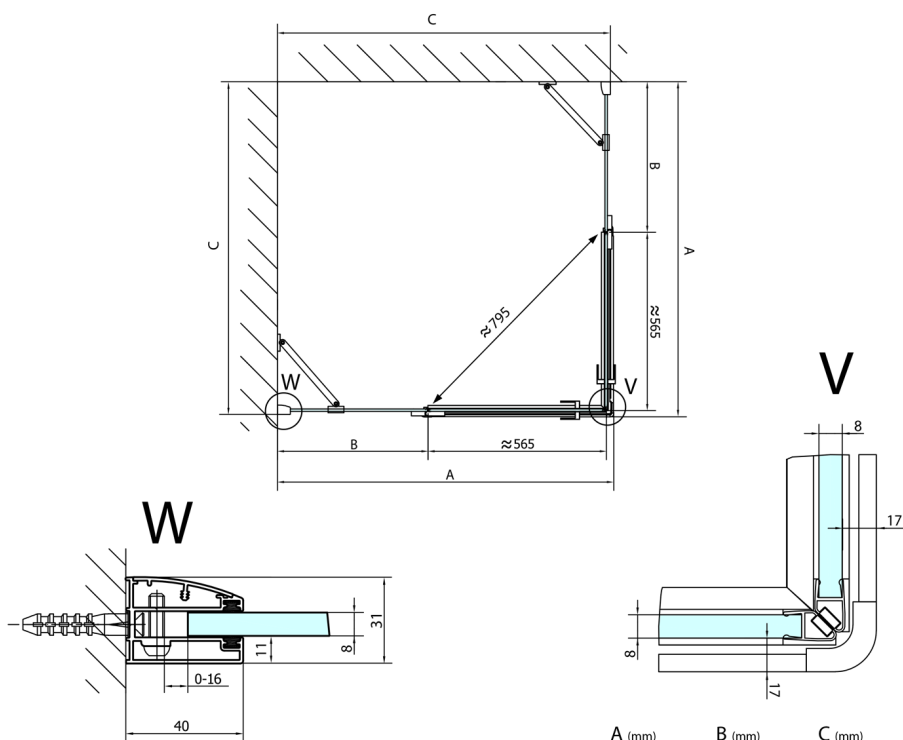

## FORTIS Duschtür 900mm, Klarglas, links

**Bestellcode:** FL1090L

**Größe**

Breite: 900 mm

Höhe: 2000 mm

**Eigenschaften**

Garantie: 2 Jahre

### Technisches Arbeitsblatt

FL10xxL  
FL11xxL

FL10xxR  
FL11xxR

	A (mm)	B (mm)	C (mm)
FL1080	785-801	≈ 210	779-795
FL1090	885-901	≈ 310	879-895
FL1010	985-1001	≈ 410	979-995
FL1011	1085-1101	≈ 510	1079-1095
FL1012	1185-1201	≈ 610	1179-1195
FL1113	1285-1301	≈ 710	1279-1295
FL1114	1385-1401	≈ 810	1379-1395
FL1115	1485-1501	≈ 910	1479-1495

Dveře	A (mm)	B (mm)	C (mm)
FL1080	785-801	≈ 200	779-795
FL1090	885-901	≈ 300	879-895
FL1010	985-1001	≈ 400	979-995
FL1011	1085-1101	≈ 500	1079-1095
FL1012	1185-1201	≈ 600	1179-1195
FL1113	1285-1301	≈ 700	1279-1295
FL1114	1385-1401	≈ 800	1379-1395
FL1115	1485-1501	≈ 900	1479-1495

Dveře	X (mm)	B (mm)
FL1080	768	≈ 200
FL1090	868	≈ 300
FL1010	968	≈ 400
FL1011	1068	≈ 500
FL1012	1168	≈ 600
FL1113	1268	≈ 700
FL1114	1368	≈ 800
FL1115	1468	≈ 900

Boční stěna	Y
FL3580	768
FL3590	868
FL3510	968
FL3511	1068
FL3512	1168