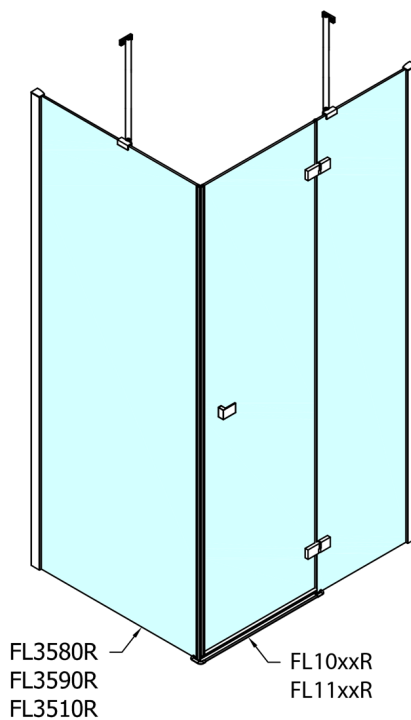

## FORTIS Duschtür 900mm, Klarglas, links

**Bestellcode:** FL1090L

**Größe**

Breite: 900 mm

Höhe: 2000 mm

**Eigenschaften**

Garantie: 2 Jahre

### Technisches Arbeitsblatt

FL10xxL  
FL11xxL

FL10xxR  
FL11xxR

	A (mm)	B (mm)	C (mm)
FL1080	785-801	≈ 210	779-795
FL1090	885-901	≈ 310	879-895
FL1010	985-1001	≈ 410	979-995
FL1011	1085-1101	≈ 510	1079-1095
FL1012	1185-1201	≈ 610	1179-1195
FL1113	1285-1301	≈ 710	1279-1295
FL1114	1385-1401	≈ 810	1379-1395
FL1115	1485-1501	≈ 910	1479-1495

Dveře	A (mm)	B (mm)	C (mm)
FL1080	785-801	≈ 200	779-795
FL1090	885-901	≈ 300	879-895
FL1010	985-1001	≈ 400	979-995
FL1011	1085-1101	≈ 500	1079-1095
FL1012	1185-1201	≈ 600	1179-1195
FL1113	1285-1301	≈ 700	1279-1295
FL1114	1385-1401	≈ 800	1379-1395
FL1115	1485-1501	≈ 900	1479-1495

Dveře	X (mm)	B (mm)
FL1080	768	≈ 200
FL1090	868	≈ 300
FL1010	968	≈ 400
FL1011	1068	≈ 500
FL1012	1168	≈ 600
FL1113	1268	≈ 700
FL1114	1368	≈ 800
FL1115	1468	≈ 900

Boční stěna	Y
FL3580	768
FL3590	868
FL3510	968
FL3511	1068
FL3512	1168