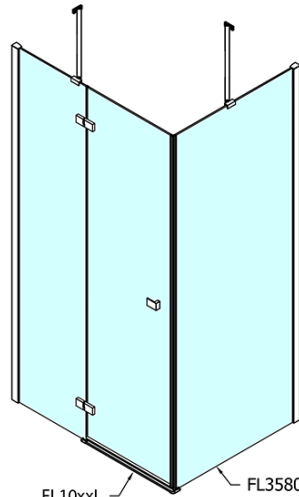

Produktblatt

Bestellcode: **FL1080L**

FORTIS LINE Duschtür 800mm, Klarglas, links

FL10xxL
FL11xxL

FL10xxR
FL11xxR

	A (mm)	B (mm)	C (mm)
FL1080	785-805	≈ 210	777-797
FL1090	885-905	≈ 310	877-897
FL1010	985-1005	≈ 410	977-997
FL1011	1085-1105	≈ 510	1077-1097
FL1012	1185-1205	≈ 610	1177-1197
FL1113	1285-1305	≈ 710	1277-1297
FL1114	1385-1405	≈ 810	1377-1397
FL1115	1485-1505	≈ 910	1477-1497

FL10xxL
FL11xxL
FL3580L
FL3590L
FL3510L

FL3580R
FL3590R
FL3510R
FL10xxR
FL11xxR

Dveře	A (mm)	B (mm)	C (mm)
FL1080	785-805	≈ 200	779-799
FL1090	885-905	≈ 300	879-899
FL1010	985-1005	≈ 400	979-999
FL1011	1085-1105	≈ 500	1079-1099
FL1012	1185-1205	≈ 600	1179-1199
FL1113	1285-1305	≈ 700	1279-1299
FL1114	1385-1405	≈ 800	1379-1399
FL1115	1485-1505	≈ 900	1479-1499

Boční stěna	E	D
FL3580	785-805	777-797
FL3590	885-905	877-897
FL3510	985-1005	977-997