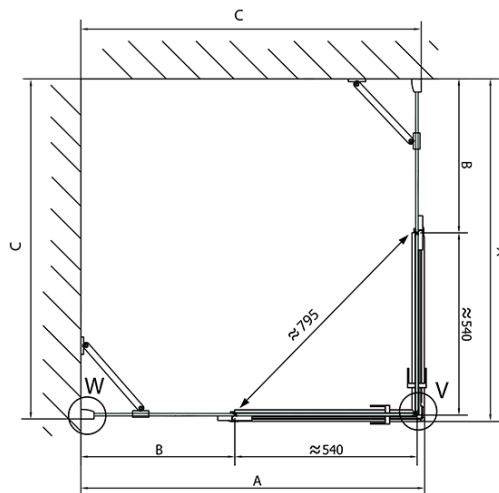

Produktblatt

Bestellcode: **FL1080L**

FORTIS LINE Duschtür 800mm, Klarglas, links

FL10xxL
FL11xxL

FL10xxR
FL11xxR

	A (mm)	B (mm)	C (mm)
FL1080	785-805	≈ 210	777-797
FL1090	885-905	≈ 310	877-897
FL1010	985-1005	≈ 410	977-997
FL1011	1085-1105	≈ 510	1077-1097
FL1012	1185-1205	≈ 610	1177-1197
FL1113	1285-1305	≈ 710	1277-1297
FL1114	1385-1405	≈ 810	1377-1397
FL1115	1485-1505	≈ 910	1477-1497

FL10xxL
FL11xxL
FL3580L
FL3590L
FL3510L

FL3580R
FL3590R
FL3510R
FL10xxR
FL11xxR

Dveře	A (mm)	B (mm)	C (mm)
FL1080	785-805	≈ 200	779-799
FL1090	885-905	≈ 300	879-899
FL1010	985-1005	≈ 400	979-999
FL1011	1085-1105	≈ 500	1079-1099
FL1012	1185-1205	≈ 600	1179-1199
FL1113	1285-1305	≈ 700	1279-1299
FL1114	1385-1405	≈ 800	1379-1399
FL1115	1485-1505	≈ 900	1479-1499

Boční stěna	E	D
FL3580	785-805	777-797
FL3590	885-905	877-897
FL3510	985-1005	977-997