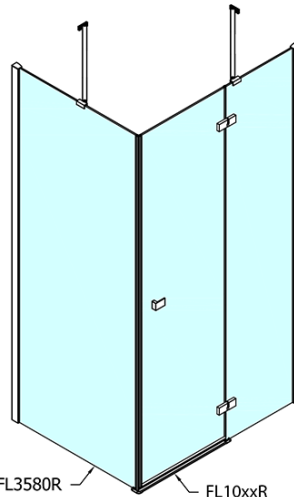

Produktblatt

Bestellcode: **FL1080L**

FORTIS LINE Duschtür 800mm, Klarglas, links

FL10xxL
FL11xxL

FL10xxR
FL11xxR

	A (mm)	B (mm)	C (mm)
FL1080	785-805	≈ 210	777-797
FL1090	885-905	≈ 310	877-897
FL1010	985-1005	≈ 410	977-997
FL1011	1085-1105	≈ 510	1077-1097
FL1012	1185-1205	≈ 610	1177-1197
FL1113	1285-1305	≈ 710	1277-1297
FL1114	1385-1405	≈ 810	1377-1397
FL1115	1485-1505	≈ 910	1477-1497

FL10xxL
FL11xxL
FL3580L
FL3590L
FL3510L

FL3580R
FL3590R
FL3510R
FL10xxR
FL11xxR

Dveře	A (mm)	B (mm)	C (mm)
FL1080	785-805	≈ 200	779-799
FL1090	885-905	≈ 300	879-899
FL1010	985-1005	≈ 400	979-999
FL1011	1085-1105	≈ 500	1079-1099
FL1012	1185-1205	≈ 600	1179-1199
FL1113	1285-1305	≈ 700	1279-1299
FL1114	1385-1405	≈ 800	1379-1399
FL1115	1485-1505	≈ 900	1479-1499

Boční stěna	E	D
FL3580	785-805	777-797
FL3590	885-905	877-897
FL3510	985-1005	977-997