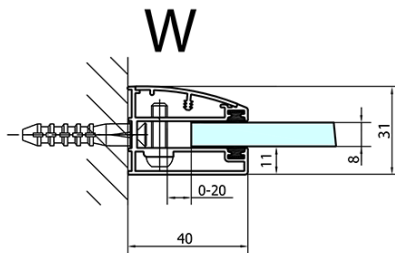

Produktblatt

Bestellcode: **FL1080L**

FORTIS LINE Duschtür 800mm, Klarglas, links

FL10xxL
FL11xxL

FL10xxR
FL11xxR

	A (mm)	B (mm)	C (mm)
FL1080	785-805	≈ 210	777-797
FL1090	885-905	≈ 310	877-897
FL1010	985-1005	≈ 410	977-997
FL1011	1085-1105	≈ 510	1077-1097
FL1012	1185-1205	≈ 610	1177-1197
FL1113	1285-1305	≈ 710	1277-1297
FL1114	1385-1405	≈ 810	1377-1397
FL1115	1485-1505	≈ 910	1477-1497

FL10xxL
FL11xxL
FL3580L
FL3590L
FL3510L

FL3580R
FL3590R
FL3510R
FL10xxR
FL11xxR

Dveře	A (mm)	B (mm)	C (mm)
FL1080	785-805	≈ 200	779-799
FL1090	885-905	≈ 300	879-899
FL1010	985-1005	≈ 400	979-999
FL1011	1085-1105	≈ 500	1079-1099
FL1012	1185-1205	≈ 600	1179-1199
FL1113	1285-1305	≈ 700	1279-1299
FL1114	1385-1405	≈ 800	1379-1399
FL1115	1485-1505	≈ 900	1479-1499