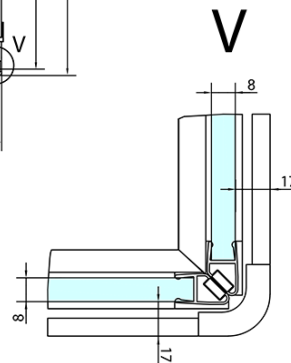

Produktblatt

Bestellcode: **FL1080L**

FORTIS LINE Duschtür 800mm, Klarglas, links

FL10xxL
FL11xxL

FL10xxR
FL11xxR

	A (mm)	B (mm)	C (mm)
FL1080	785-805	≈ 210	777-797
FL1090	885-905	≈ 310	877-897
FL1010	985-1005	≈ 410	977-997
FL1011	1085-1105	≈ 510	1077-1097
FL1012	1185-1205	≈ 610	1177-1197
FL1113	1285-1305	≈ 710	1277-1297
FL1114	1385-1405	≈ 810	1377-1397
FL1115	1485-1505	≈ 910	1477-1497

FL10xxL
FL11xxL
FL3580L
FL3590L
FL3510L

FL3580R
FL3590R
FL3510R
FL10xxR
FL11xxR

Dveře	A (mm)	B (mm)	C (mm)
FL1080	785-805	≈ 200	779-799
FL1090	885-905	≈ 300	879-899
FL1010	985-1005	≈ 400	979-999
FL1011	1085-1105	≈ 500	1079-1099
FL1012	1185-1205	≈ 600	1179-1199
FL1113	1285-1305	≈ 700	1279-1299
FL1114	1385-1405	≈ 800	1379-1399
FL1115	1485-1505	≈ 900	1479-1499

Boční stěna	E	D
FL3580	785-805	777-797
FL3590	885-905	877-897
FL3510	985-1005	977-997