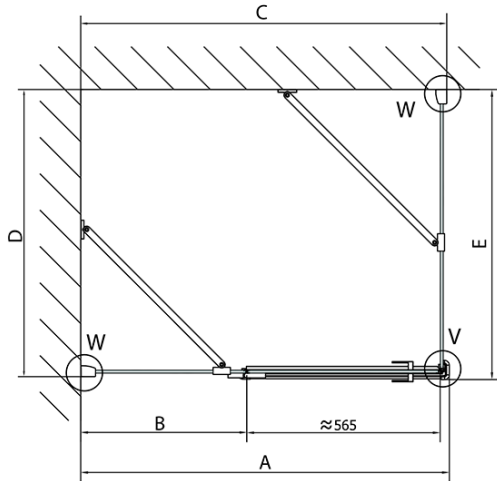

Produktblatt

Bestellcode: **FL1080L**

FORTIS LINE Duschtür 800mm, Klarglas, links

FL10xxL
FL11xxL

FL10xxR
FL11xxR

	A (mm)	B (mm)	C (mm)
FL1080	785-805	≈ 210	777-797
FL1090	885-905	≈ 310	877-897
FL1010	985-1005	≈ 410	977-997
FL1011	1085-1105	≈ 510	1077-1097
FL1012	1185-1205	≈ 610	1177-1197
FL1113	1285-1305	≈ 710	1277-1297
FL1114	1385-1405	≈ 810	1377-1397
FL1115	1485-1505	≈ 910	1477-1497

FL10xxL
FL11xxL
FL3580L
FL3590L
FL3510L

FL3580R
FL3590R
FL3510R
FL10xxR
FL11xxR

Dveře	A (mm)	B (mm)	C (mm)
FL1080	785-805	≈ 200	779-799
FL1090	885-905	≈ 300	879-899
FL1010	985-1005	≈ 400	979-999
FL1011	1085-1105	≈ 500	1079-1099
FL1012	1185-1205	≈ 600	1179-1199
FL1113	1285-1305	≈ 700	1279-1299
FL1114	1385-1405	≈ 800	1379-1399
FL1115	1485-1505	≈ 900	1479-1499

Boční stěna	E	D
FL3580	785-805	777-797
FL3590	885-905	877-897
FL3510	985-1005	977-997