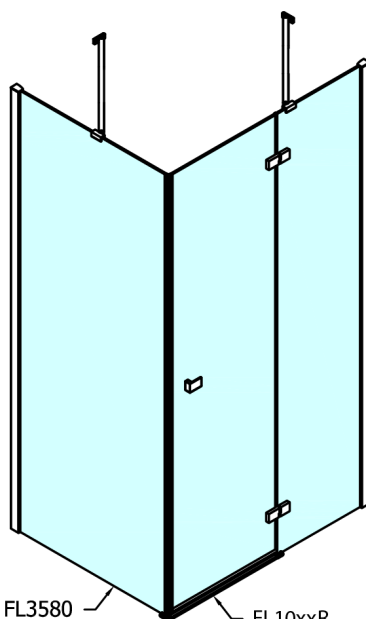

### Größe

Breite: 800 mm

Höhe: 2000 mm

## Technisches Arbeitsblatt

Dveře	A (mm)	B (mm)	C (mm)
FL1080	785-801	≈ 200	779-795
FL1090	885-901	≈ 300	879-895
FL1010	985-1001	≈ 400	979-995
FL1011	1085-1101	≈ 500	1079-1095
FL1012	1185-1201	≈ 600	1179-1195
FL1113	1285-1301	≈ 700	1279-1295
FL1114	1385-1401	≈ 800	1379-1395
FL1115	1485-1501	≈ 900	1479-1495

Boční stěna	E	D
FL3580	785-801	779-795
FL3590	885-901	879-895
FL3510	985-1001	979-995
FL3511	1085-1101	1079-1095
FL3512	1185-1201	1179-1195

FL10xxL  
FL11xxL

FL10xxR  
FL11xxR

	A (mm)	B (mm)	C (mm)
FL1080	785-801	≈ 210	779-795
FL1090	885-901	≈ 310	879-895
FL1010	985-1001	≈ 410	979-995
FL1011	1085-1101	≈ 510	1079-1095
FL1012	1185-1201	≈ 610	1179-1195
FL1113	1285-1301	≈ 710	1279-1295
FL1114	1385-1401	≈ 810	1379-1395
FL1115	1485-1501	≈ 910	1479-1495

FL10xxL  
FL11xxL

FL3580  
FL3590  
FL3510  
FL3511  
FL3512

FL3580  
FL3590  
FL3510  
FL3511  
FL3512

FL10xxR  
FL11xxR

Stavební připravenost pro montáž na dlažbu  
 kóty x,y = Rozměr k vnitřní straně skla