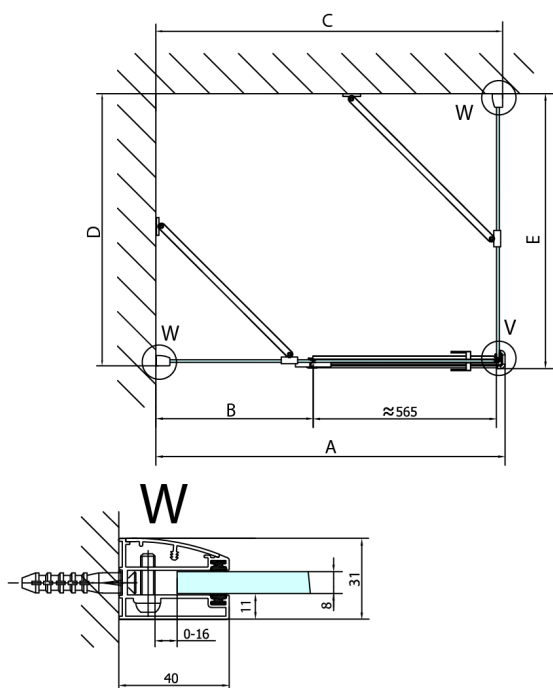

### Größe

Breite: 800 mm

Höhe: 2000 mm

## Technisches Arbeitsblatt

Dveře	A (mm)	B (mm)	C (mm)
FL1080	785-801	≈ 200	779-795
FL1090	885-901	≈ 300	879-895
FL1010	985-1001	≈ 400	979-995
FL1011	1085-1101	≈ 500	1079-1095
FL1012	1185-1201	≈ 600	1179-1195
FL1113	1285-1301	≈ 700	1279-1295
FL1114	1385-1401	≈ 800	1379-1395
FL1115	1485-1501	≈ 900	1479-1495

Boční stěna	E	D
FL3580	785-801	779-795
FL3590	885-901	879-895
FL3510	985-1001	979-995
FL3511	1085-1101	1079-1095
FL3512	1185-1201	1179-1195

FL10xxL  
FL11xxL

FL10xxR  
FL11xxR

	A (mm)	B (mm)	C (mm)
FL1080	785-801	≈ 210	779-795
FL1090	885-901	≈ 310	879-895
FL1010	985-1001	≈ 410	979-995
FL1011	1085-1101	≈ 510	1079-1095
FL1012	1185-1201	≈ 610	1179-1195
FL1113	1285-1301	≈ 710	1279-1295
FL1114	1385-1401	≈ 810	1379-1395
FL1115	1485-1501	≈ 910	1479-1495

Construction readiness for floor mounting  
 dimensions x, y = Dimension to the inside of the glass

Dveře	X (mm)	B (mm)
FL1080	768	≈ 200
FL1090	868	≈ 300
FL1010	968	≈ 400
FL1011	1068	≈ 500
FL1012	1168	≈ 600
FL1113	1268	≈ 700
FL1114	1368	≈ 800
FL1115	1468	≈ 900