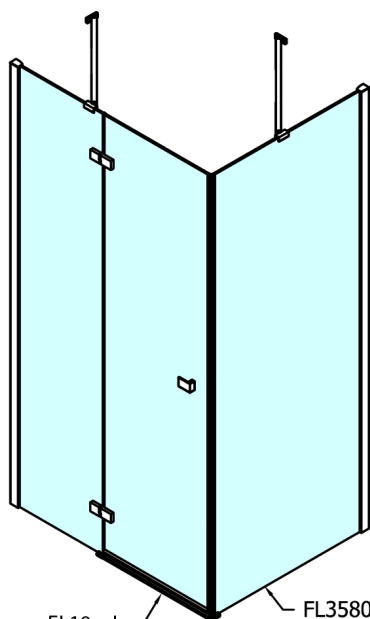

### Größe

Breite: 800 mm

Höhe: 2000 mm

## Technisches Arbeitsblatt

Dveře	A (mm)	B (mm)	C (mm)
FL1080	785-801	≈ 200	779-795
FL1090	885-901	≈ 300	879-895
FL1010	985-1001	≈ 400	979-995
FL1011	1085-1101	≈ 500	1079-1095
FL1012	1185-1201	≈ 600	1179-1195
FL1113	1285-1301	≈ 700	1279-1295
FL1114	1385-1401	≈ 800	1379-1395
FL1115	1485-1501	≈ 900	1479-1495

Boční stěna	E	D
FL3580	785-801	779-795
FL3590	885-901	879-895
FL3510	985-1001	979-995
FL3511	1085-1101	1079-1095
FL3512	1185-1201	1179-1195

FL10xxL  
FL11xxL

FL10xxR  
FL11xxR

	A (mm)	B (mm)	C (mm)
FL1080	785-801	≈ 210	779-795
FL1090	885-901	≈ 310	879-895
FL1010	985-1001	≈ 410	979-995
FL1011	1085-1101	≈ 510	1079-1095
FL1012	1185-1201	≈ 610	1179-1195
FL1113	1285-1301	≈ 710	1279-1295
FL1114	1385-1401	≈ 810	1379-1395
FL1115	1485-1501	≈ 910	1479-1495

FL10xxL  
FL11xxL

FL3580  
FL3590  
FL3510  
FL3511  
FL3512

FL3580  
FL3590  
FL3510  
FL3511  
FL3512

FL10xxR  
FL11xxR

Stavební připravenost pro montáž na dlažbu  
 kóty x,y = Rozměr k vnitřní straně skla