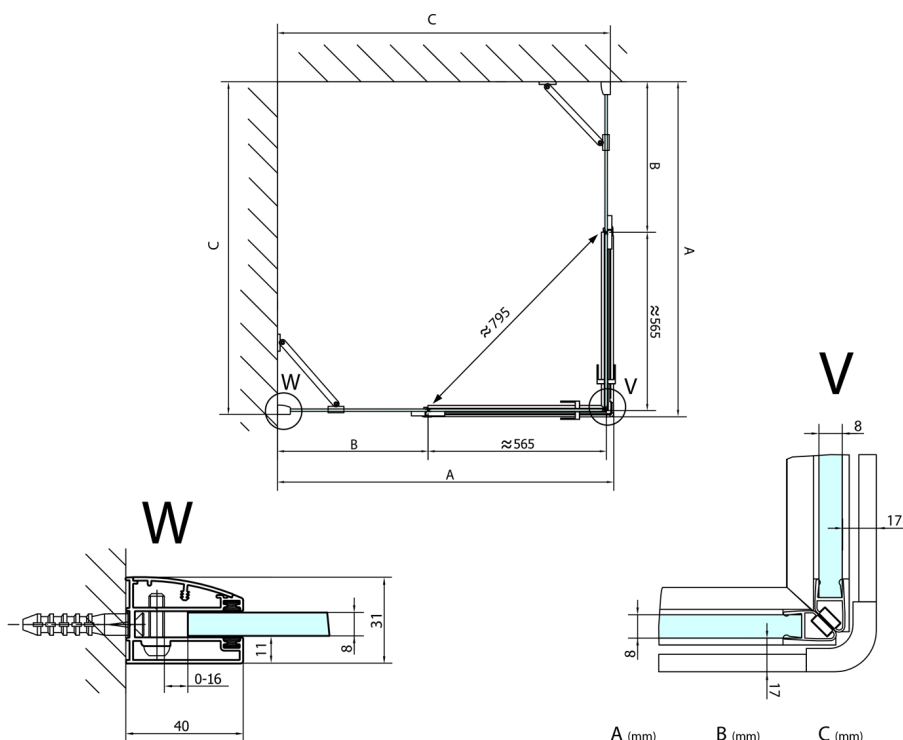

### Größe

Breite: 800 mm

Höhe: 2000 mm

## Technisches Arbeitsblatt

Dveře	A (mm)	B (mm)	C (mm)
FL1080	785-801	≈ 200	779-795
FL1090	885-901	≈ 300	879-895
FL1010	985-1001	≈ 400	979-995
FL1011	1085-1101	≈ 500	1079-1095
FL1012	1185-1201	≈ 600	1179-1195
FL1113	1285-1301	≈ 700	1279-1295
FL1114	1385-1401	≈ 800	1379-1395
FL1115	1485-1501	≈ 900	1479-1495

Boční stěna	E	D
FL3580	785-801	779-795
FL3590	885-901	879-895
FL3510	985-1001	979-995
FL3511	1085-1101	1079-1095
FL3512	1185-1201	1179-1195

FL10xxL  
FL11xxL

FL10xxR  
FL11xxR

	A (mm)	B (mm)	C (mm)
FL1080	785-801	≈ 210	779-795
FL1090	885-901	≈ 310	879-895
FL1010	985-1001	≈ 410	979-995
FL1011	1085-1101	≈ 510	1079-1095
FL1012	1185-1201	≈ 610	1179-1195
FL1113	1285-1301	≈ 710	1279-1295
FL1114	1385-1401	≈ 810	1379-1395
FL1115	1485-1501	≈ 910	1479-1495

Construction readiness for floor mounting  
 dimensions x, y = Dimension to the inside of the glass

Dveře	X (mm)	B (mm)
FL1080	768	≈ 200
FL1090	868	≈ 300
FL1010	968	≈ 400
FL1011	1068	≈ 500
FL1012	1168	≈ 600
FL1113	1268	≈ 700
FL1114	1368	≈ 800
FL1115	1468	≈ 900