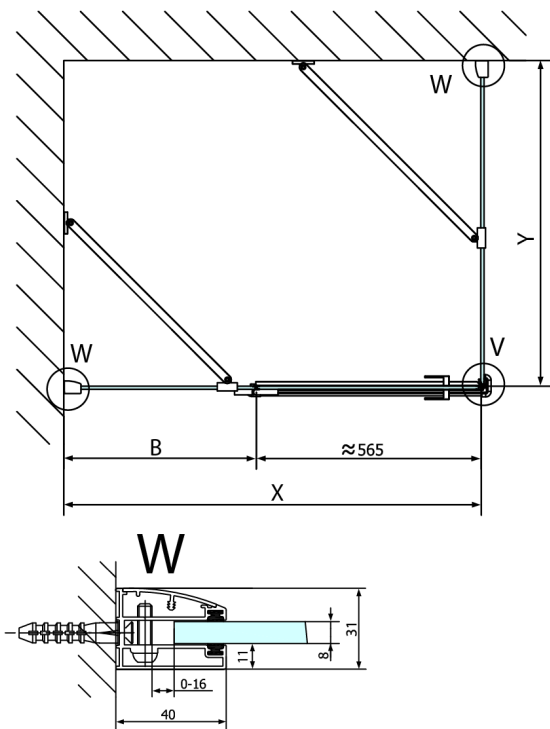

### Größe

Breite: 800 mm

Höhe: 2000 mm

## Technisches Arbeitsblatt

Dveře	A (mm)	B (mm)	C (mm)
FL1080	785-801	≈ 200	779-795
FL1090	885-901	≈ 300	879-895
FL1010	985-1001	≈ 400	979-995
FL1011	1085-1101	≈ 500	1079-1095
FL1012	1185-1201	≈ 600	1179-1195
FL1113	1285-1301	≈ 700	1279-1295
FL1114	1385-1401	≈ 800	1379-1395
FL1115	1485-1501	≈ 900	1479-1495

FL10xxL  
FL11xxL

FL3580  
FL3590  
FL3510  
FL3511  
FL3512

FL3580  
FL3590  
FL3510  
FL3511  
FL3512

FL10xxR  
FL11xxR

Stavební připravenost pro montáž na dlažbu  
 kóty x,y = Rozměr k vnitřní straně skla

Construction readiness for floor mounting  
 dimensions x, y = Dimension to the inside of the glass

Dveře	X (mm)	B (mm)
FL1080	768	≈ 200
FL1090	868	≈ 300
FL1010	968	≈ 400
FL1011	1068	≈ 500
FL1012	1168	≈ 600
FL1113	1268	≈ 700
FL1114	1368	≈ 800
FL1115	1468	≈ 900