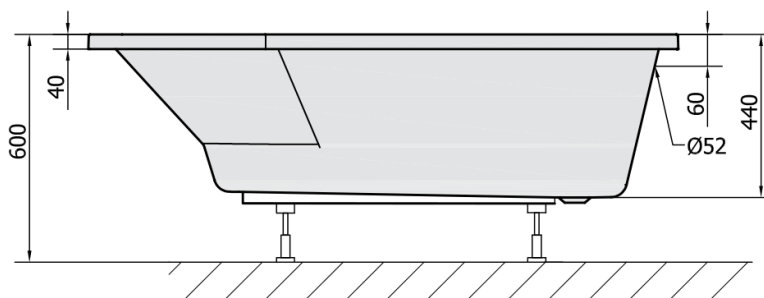

PROJEKTAL asymmetrische Badewanne 160x80x44cm, links, weiß

Bestellcode: 20111

Größe

Länge: 1600 mm
 Breite: 800 mm
 Höhe: 440 mm
 Umfang: 185 l

Eigenschaften

Farbe: Weiß
 Material: Acrylic
 Garantie: 10 Jahre

Technisches Arbeitsblatt

VOLUME 185L