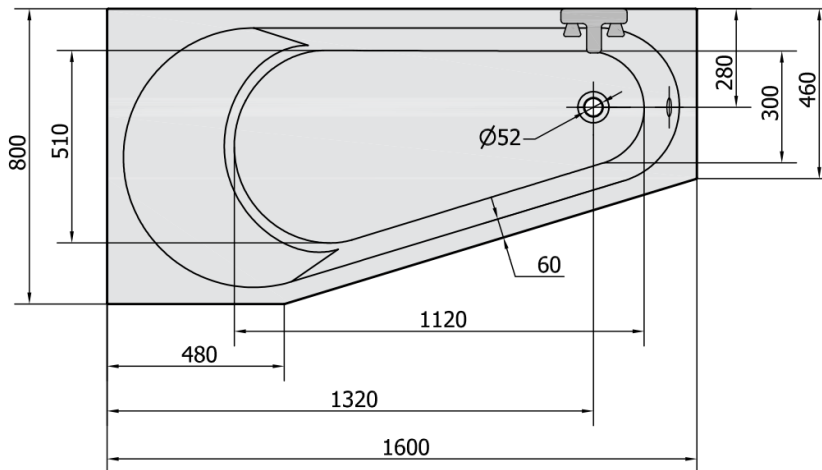

PROJEKTAL asymmetrische Badewanne 160x80x44cm, links, weiß

Bestellcode: 20111

Größe

Länge: 1600 mm
 Breite: 800 mm
 Höhe: 440 mm
 Umfang: 185 l

Eigenschaften

Farbe: Weiß
 Material: Acrylic
 Garantie: 10 Jahre

Technisches Arbeitsblatt

VOLUME 185L