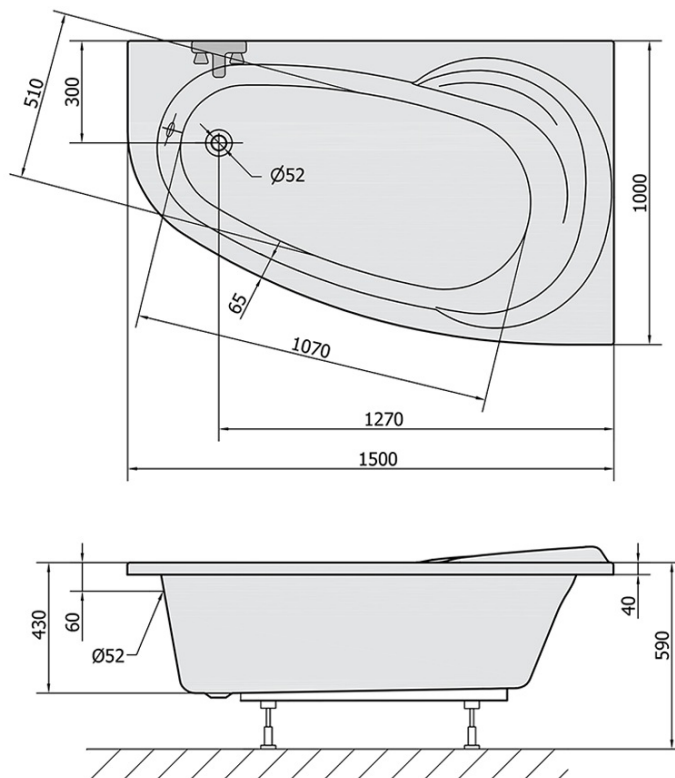

NAOS 150 R asymmetrische Badewanne
150x100x43cm, rechts, weiß

Technisches Arbeitsblatt

VOLUME 200L