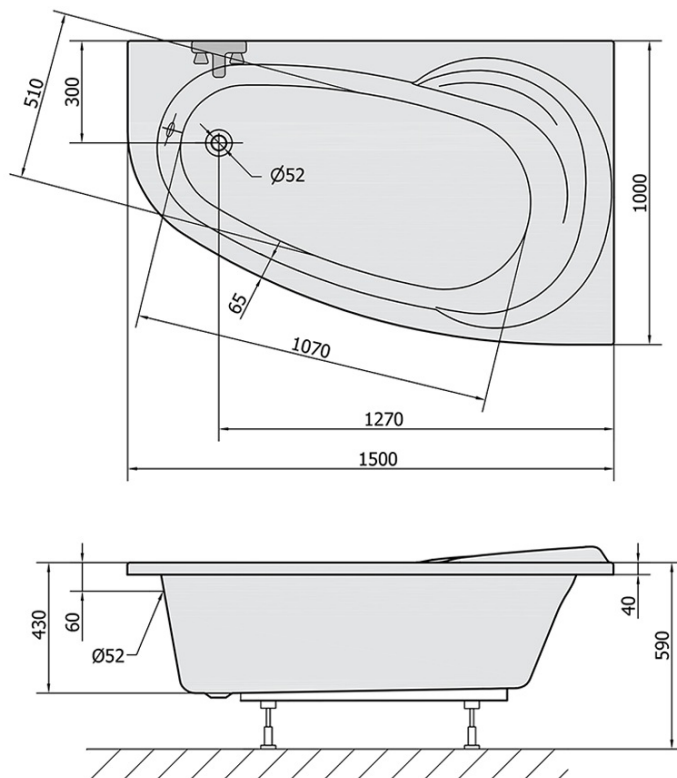

## Größe

**Länge:** 1500 mm

**Breite:** 1000 mm

**Höhe:** 430 mm

**Umfang:** 200 l

## Eigenschaften

**Farbe:** Weiß

**Verschiedene  
Farboptionen:** Laut Muster

**Material:** Acrylic

**Form:** Asymmetrisch

**Installation:** Integrierte zum ummauern

**Ablauf-Durchmesser:** 52 mm

**Eigenschaften:** Kantenhöhe 40 mm (Standard)

## Dazu empfehlen wir:

1 Stück Montagestreifen selbstklebend für Badewannen, 3m (Bestellcode: 93400)

1 Stück Siphon 6/4", DN40 (Bestellcode: 72693)

1 Stück Stützfüße für Acryl Badewanne Polysan, 51,5cm, Paar (Bestellcode: PO60-60)

1 Stück NAOS 150 Frontschürze, links/rechts, weiß (Bestellcode: 18312)

NAOS 150 R asymmetrische Badewanne  
150x100x43cm, rechts, weiß

Technisches Arbeitsblatt

VOLUME 200L