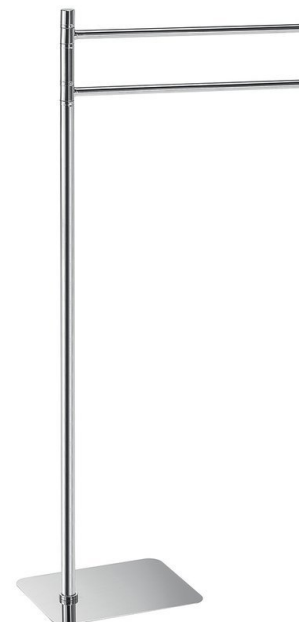

ARTU Ständer mit Handtuchhalter, eckig, Chrom

Bestellcode: 1131

Grundinformation

Marke: Gedy
Serie: FLORI

Größe

Breite: 165 mm
Höhe: 836 mm
Tiefe: 360 mm

Eigenschaften

Farbe: Chrom
Material: Messing
Form: Eckig
Art: Handtuchhalter: drehbar, Handtuchhalter:
mehrarmig
Installation: Zum Aufsetzen
Gewicht / Stück: 2.832 kg
Verpackung: 1 Stück
Garantie: 10 Jahre