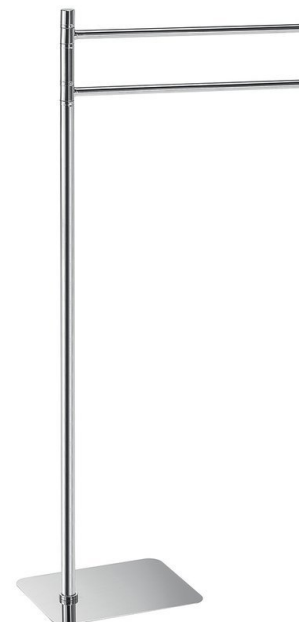

## ARTU Ständer mit Handtuchhalter, eckig, Chrom

**Bestellcode:** 1131

### Grundinformation

**Marke:** Gedy  
**Serie:** FLORI

### Größe

**Breite:** 165 mm  
**Höhe:** 836 mm  
**Tiefe:** 360 mm

### Eigenschaften

**Farbe:** Chrom  
**Material:** Messing  
**Form:** Eckig  
**Art:** Handtuchhalter: drehbar, Handtuchhalter:  
mehrarmig  
**Installation:** Zum Aufsetzen  
**Gewicht / Stück:** 2.832 kg  
**Verpackung:** 1 Stück  
**Garantie:** 10 Jahre