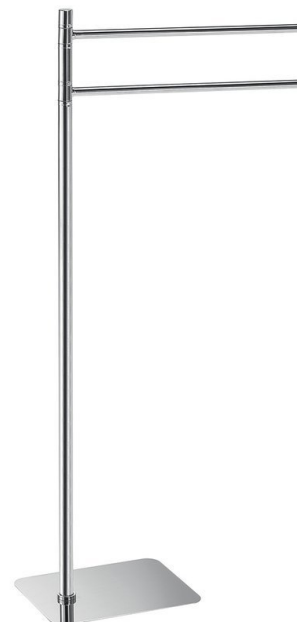

ARTU Ständer mit Handtuchhalter, eckig, Chrom

Bestellcode: 1131

Grundinformation

Marke: Gedy
Serie: FLORI

Größe

Breite: 165 mm
Höhe: 836 mm
Tiefe: 360 mm

Eigenschaften

Farbe: Chrom
Material: Messing
Form: Eckig
Art: Handtuchhalter: drehbar, Handtuchhalter:
mehrarmig
Installation: Zum Aufsetzen
Gewicht / Stück: 2.832 kg
Verpackung: 1 Stück
Garantie: 10 Jahre