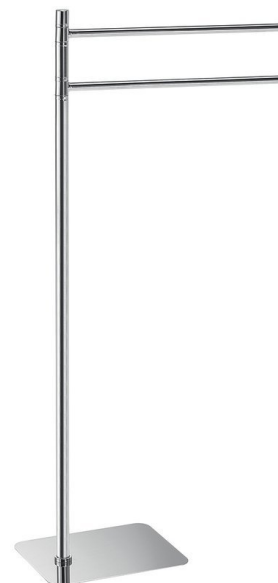

## ARTU Ständer mit Handtuchhalter, eckig, Chrom

**Bestellcode:** 1131

### Größe

Breite: 165 mm

Höhe: 836 mm

Tiefe: 360 mm

### Eigenschaften

Farbe: Chrom

Material: Messing

Garantie: 10 Jahre