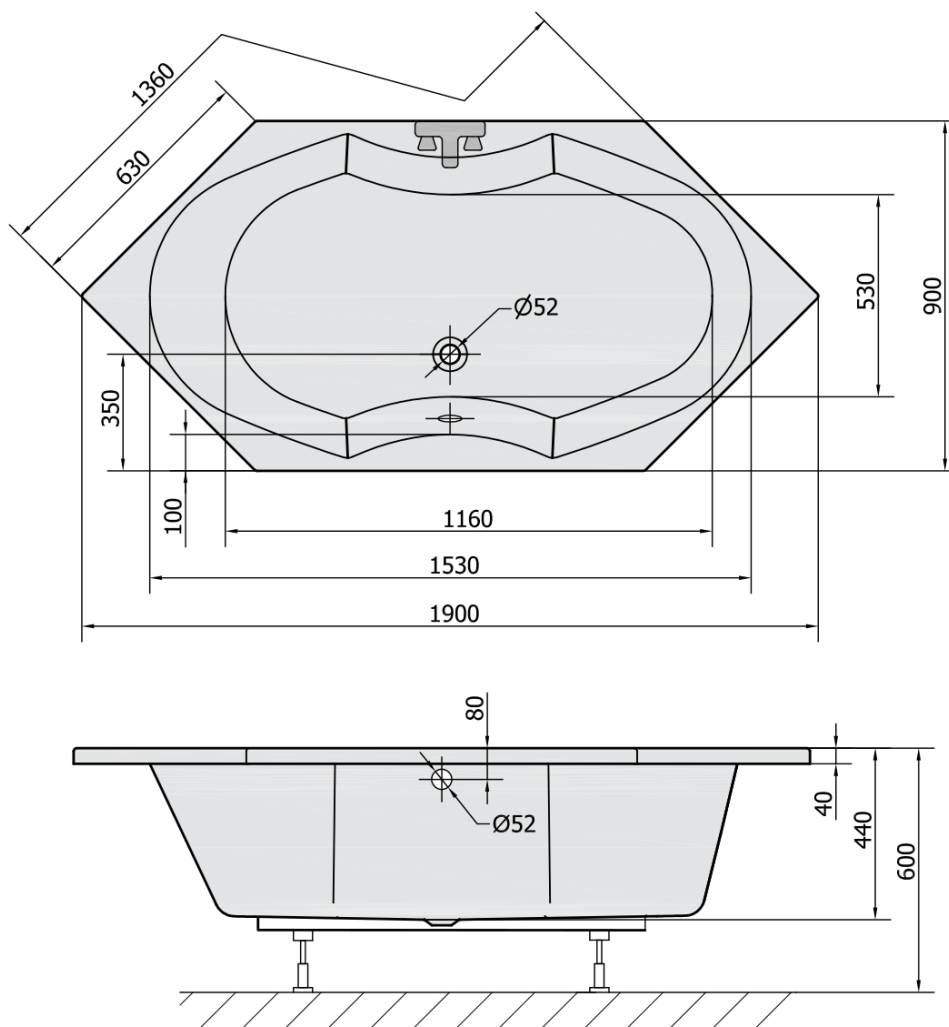

**Bestellcode:** 17111

**Grundinformation**

**Marke:** Polysan

**Größe**

**Länge:** 1360 mm

**Breite:** 1360 mm

**Höhe:** 440 mm

**Umfang:** 240 l

**Eigenschaften**

**Farbe:** Weiß

**Verschiedene  
Farboptionen:** Laut Muster

**Material:** Acrylic

**Form:** Eckig

**Installation:** Integrierte zum ummauern

**Ablauf-Durchmesser:** 52 mm

**Eigenschaften:** Kantenhöhe 40 mm (Standard)

**Gewicht / Stück:** 28.66 kg

**Verpackung:** 1 Stück

**Garantie:** 10 Jahre

**Dazu empfehlen wir:**

1 Stück TOKATA Frontschürze, weiß (Bestellcode: 17312)

1 Stück Montagestreifen selbstklebend für Badewannen, 3m (Bestellcode: 93400)

1 Stück Siphon 6/4", DN40 (Bestellcode: 72693)

1 Stück Stützfüße für Acryl Badewanne Polysan, 74,5cm, Paar (Bestellcode: PO80-80)

Technisches Arbeitsblatt

VOLUME 240L