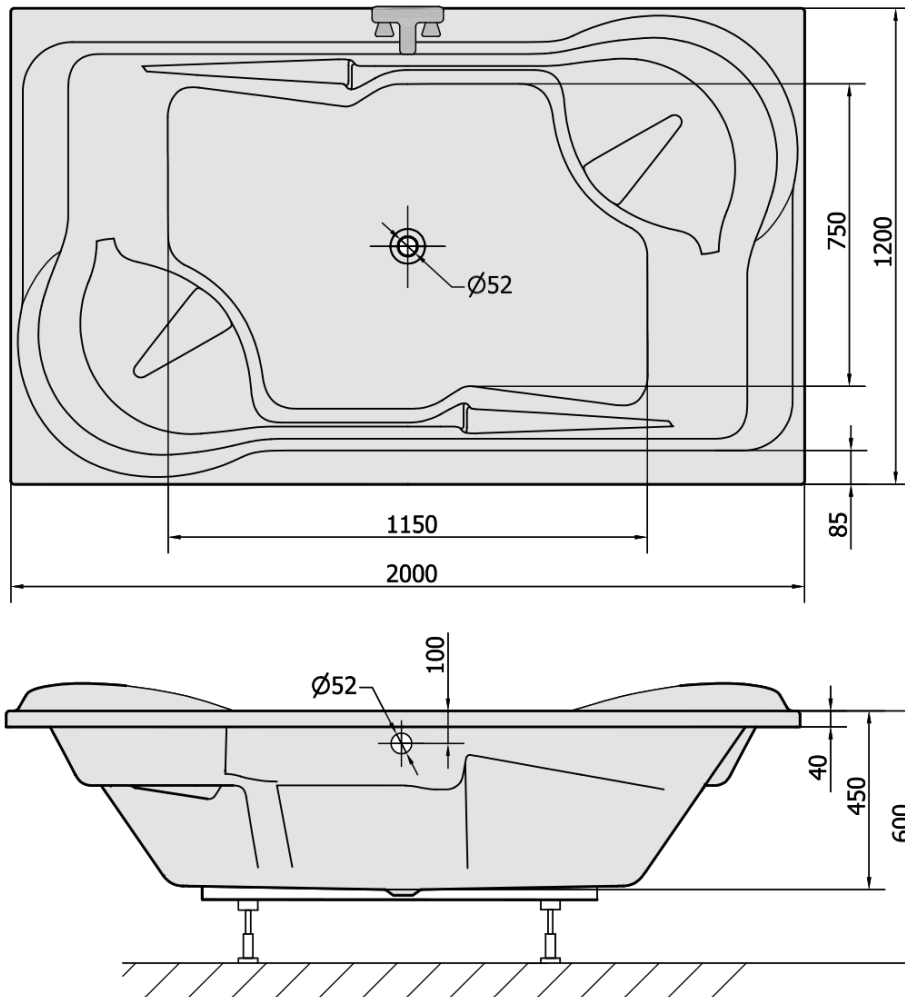

DUO Rechteckwanne mit Rahmengestell
200x120x45cm, weiß

Technisches Arbeitsblatt

VOLUME 355L