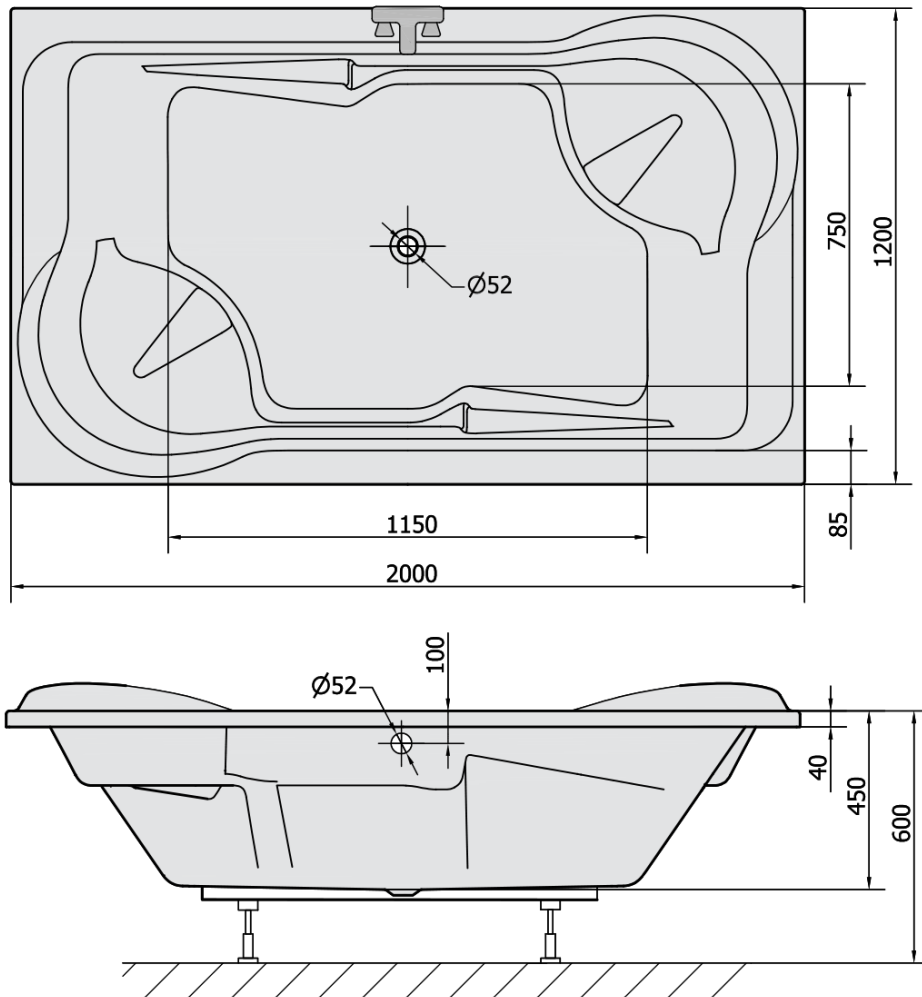

DUO Rechteckwanne mit Rahmengestell 200x120x45cm, weiß

Bestellcode: 16211

Grundinformation

Marke: Polysan

Größe

Länge: 2000 mm

Breite: 1200 mm

Höhe: 450 mm

Umfang: 355 l

Eigenschaften

Farbe: Weiß

Material: Acrylic

Form: Rechteckig

Installation: Integrierte zum ummauern

Ablauf-Durchmesser: 52 mm

Eigenschaften: Umkehrbar, Kantenhöhe 40 mm (Standard)

Das Paket enthält nicht: Siphon, Ablaufgarnitur

Gewicht / Stück: 39.49 kg

Verpackung: 1 Stück

Garantie: 10 Jahre

Dazu empfehlen wir:

1 Stück Ablaufgarnitur mit Bowden, Länge 800mm, Stopfen 72mm, Chrom (Bestellcode: 71852)

1 Stück Montagestreifen selbstklebend für Badewannen, 3m (Bestellcode: 93400)

DUO Rechteckwanne mit Rahmengestell
200x120x45cm, weiß

Technisches Arbeitsblatt

VOLUME 355L